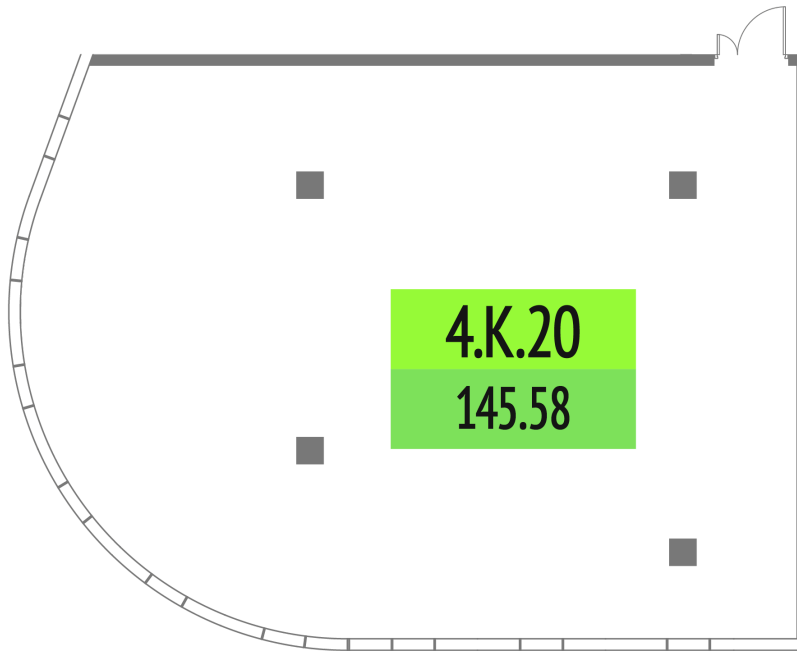

Номер: 4.K.20

145.58 м²

Отсканируйте QR-код и смотрите
на сайте upside-tech.ru

Цена по запросу

На улицу

Свободная планировка

Этаж

4

Секция

Альфа

26.05.2026 06:53 (Мск)

Не является публичной офертой, цена может быть скорректирована.
Информация взята с сайта «upside-tech.ru».

На этаже 4

145.58 м²

26.05.2026 06:53 (Мск)

Не является публичной офертой, цена может быть скорректирована.

Информация взята с сайта «upside-tech.ru».

145.58 м²

26.05.2026 06:53 (Мск)

Не является публичной офертой, цена может быть скорректирована.

Информация взята с сайта «upside-tech.ru».