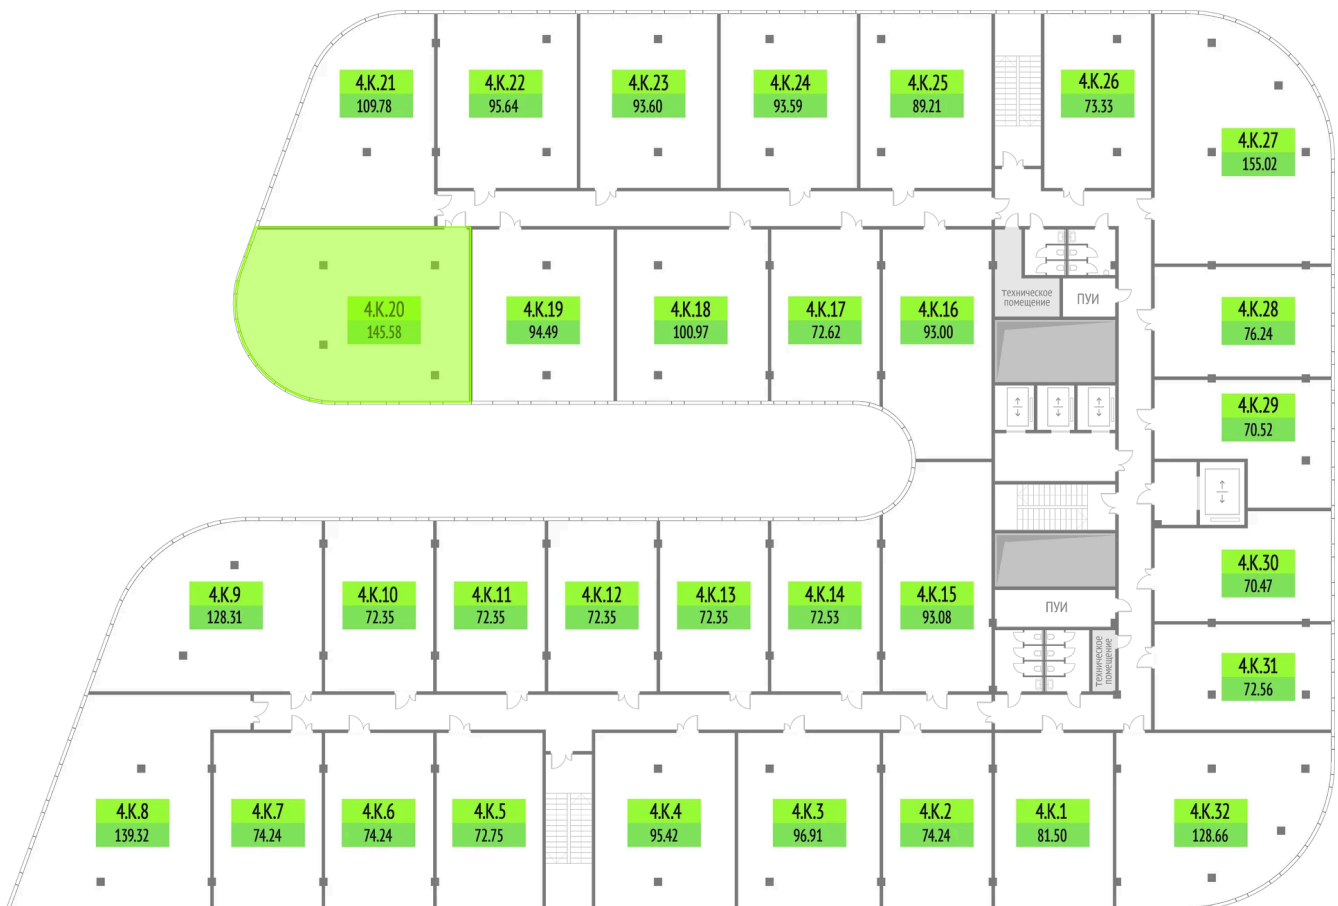

На этаже 4

145.58 м²

10.07.2026 08:41 (Мск)

Не является публичной офертой, цена может быть скорректирована.

Информация взята с сайта «upside-tech.ru».