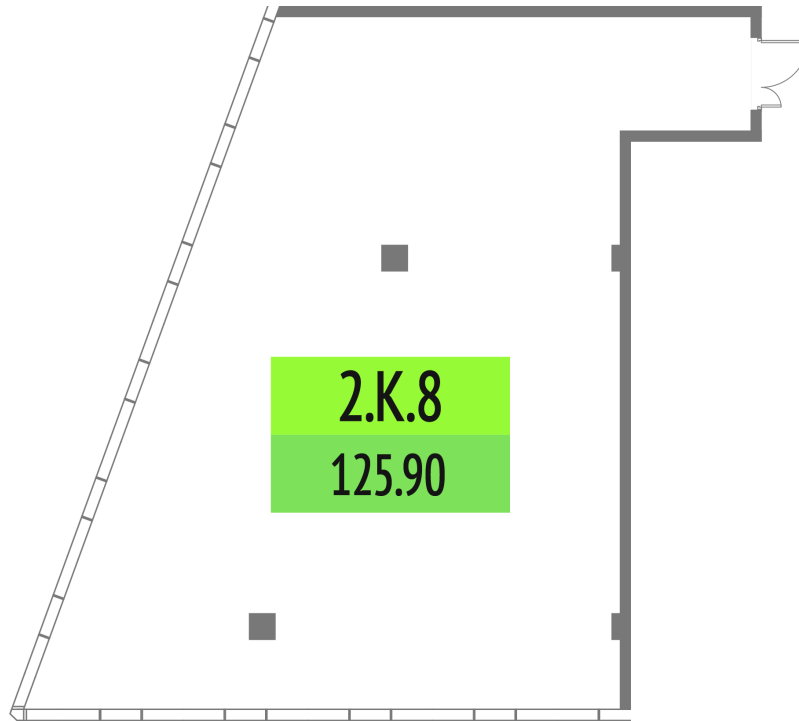

Номер: 2.К.08

125.9 м²

Отсканируйте QR-код и смотрите
на сайте upside-tech.ru

Цена по запросу

На улицу

Свободная планировка

Этаж

2

Секция

Альфа

26.05.2026 06:53 (Мск)

Не является публичной офертой, цена может быть скорректирована.
Информация взята с сайта «upside-tech.ru».

На этаже 2

125.9 м²

26.05.2026 06:53 (Мск)

Не является публичной офертой, цена может быть скорректирована.

Информация взята с сайта «upside-tech.ru».

125.9 м²

26.05.2026 06:53 (Мск)

Не является публичной офертой, цена может быть скорректирована.

Информация взята с сайта «upside-tech.ru».