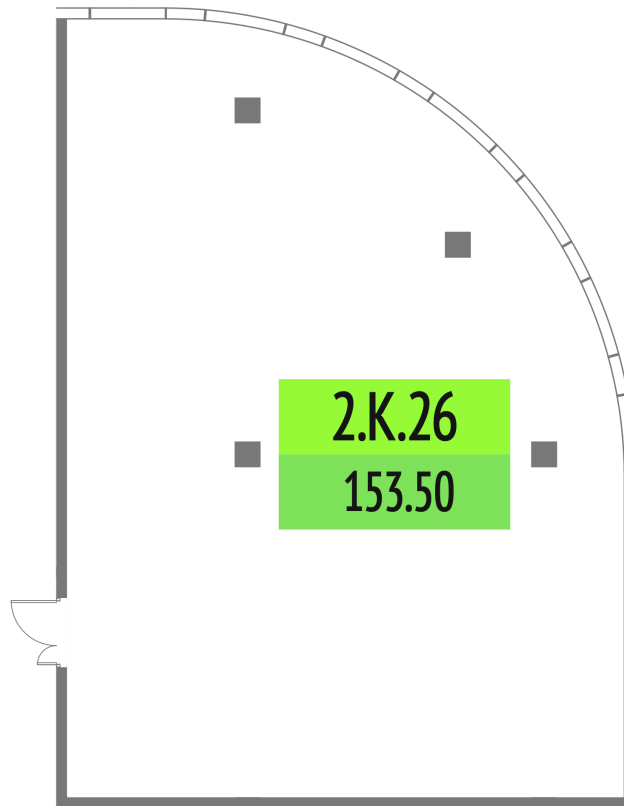

Номер: 2.К.26

153.5 м²

Отсканируйте QR-код и смотрите
на сайте upside-tech.ru

Цена по запросу

На улицу

Свободная планировка

Этаж

2

Секция

Альфа

10.07.2026 08:35 (Мск)

Не является публичной офертой, цена может быть скорректирована.
Информация взята с сайта «upside-tech.ru».

На этаже 2

153.5 м²

10.07.2026 08:35 (Мск)

Не является публичной офертой, цена может быть скорректирована.

Информация взята с сайта «upside-tech.ru».

153.5 м²

10.07.2026 08:35 (Мск)

Не является публичной офертой, цена может быть скорректирована.

Информация взята с сайта «upside-tech.ru».