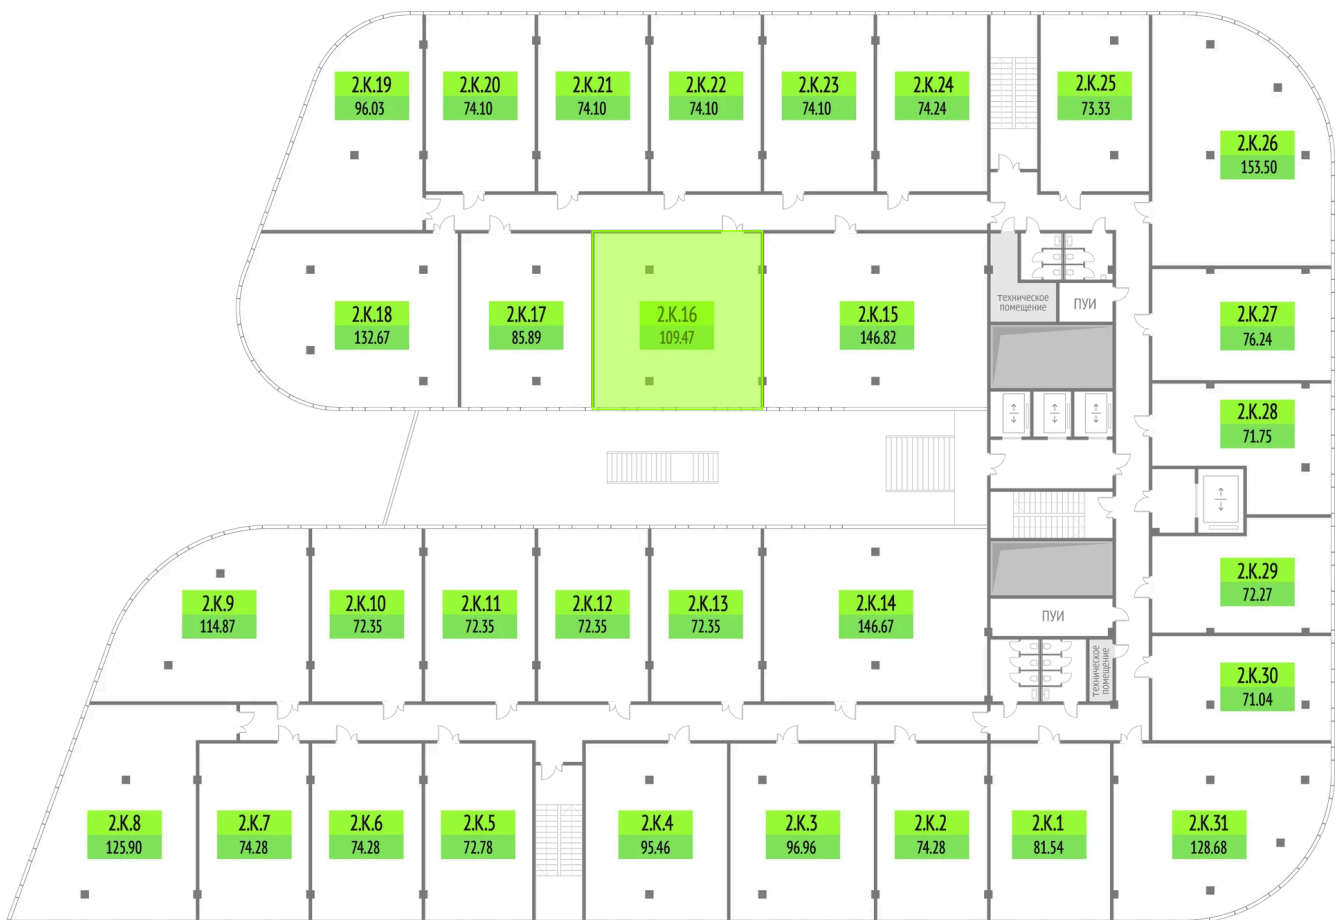

## Цена по запросу

Во двор

Свободная планировка

Этаж

2

Секция

Альфа

11.04.2026 05:41 (Мск)

## На этаже 2

109.47 м<sup>2</sup>

11.04.2026 05:41 (Мск)

Не является публичной офертой, цена может быть скорректирована. Информация взята с сайта «upside-tech.ru»

109.47 м<sup>2</sup>

11.04.2026 05:41 (Мск)