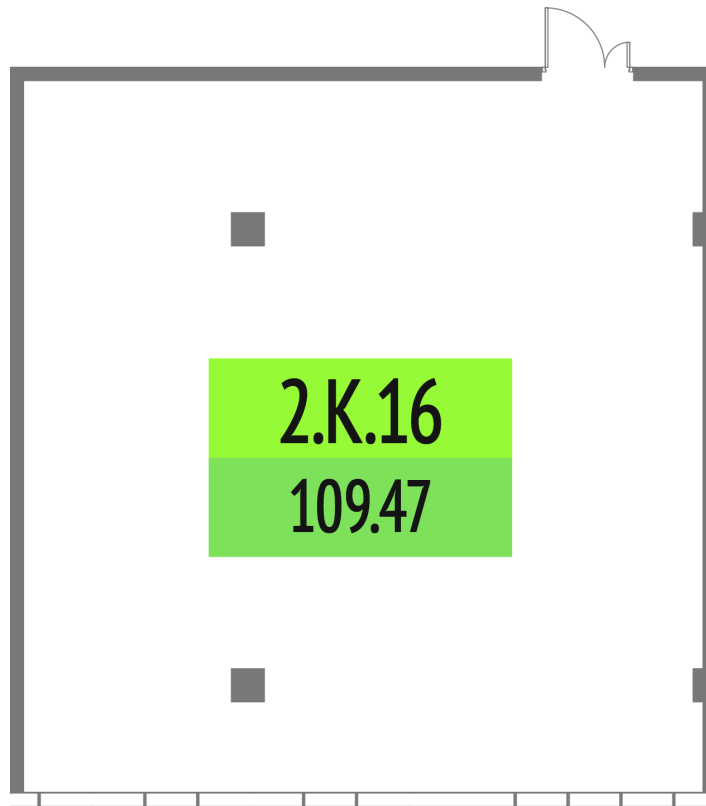

Номер: 2.К.16

109.47 м²

Отсканируйте QR-код и
смотрите на сайте upside-
tech.ru

Цена по запросу

Во двор

Свободная планировка

Этаж

2

Секция

Альфа

11.07.2026 14:27 (Мск)

Не является публичной офертой, цена может быть скорректирована.
Информация взята с сайта «upside-tech.ru».

На этаже 2

109.47 м²

11.07.2026 14:27 (Мск)

Не является публичной офертой, цена может быть скорректирована.

Информация взята с сайта «upside-tech.ru».

109.47 м²

11.07.2026 14:27 (Мск)

Не является публичной офертой, цена может быть скорректирована.
Информация взята с сайта «upside-tech.ru».