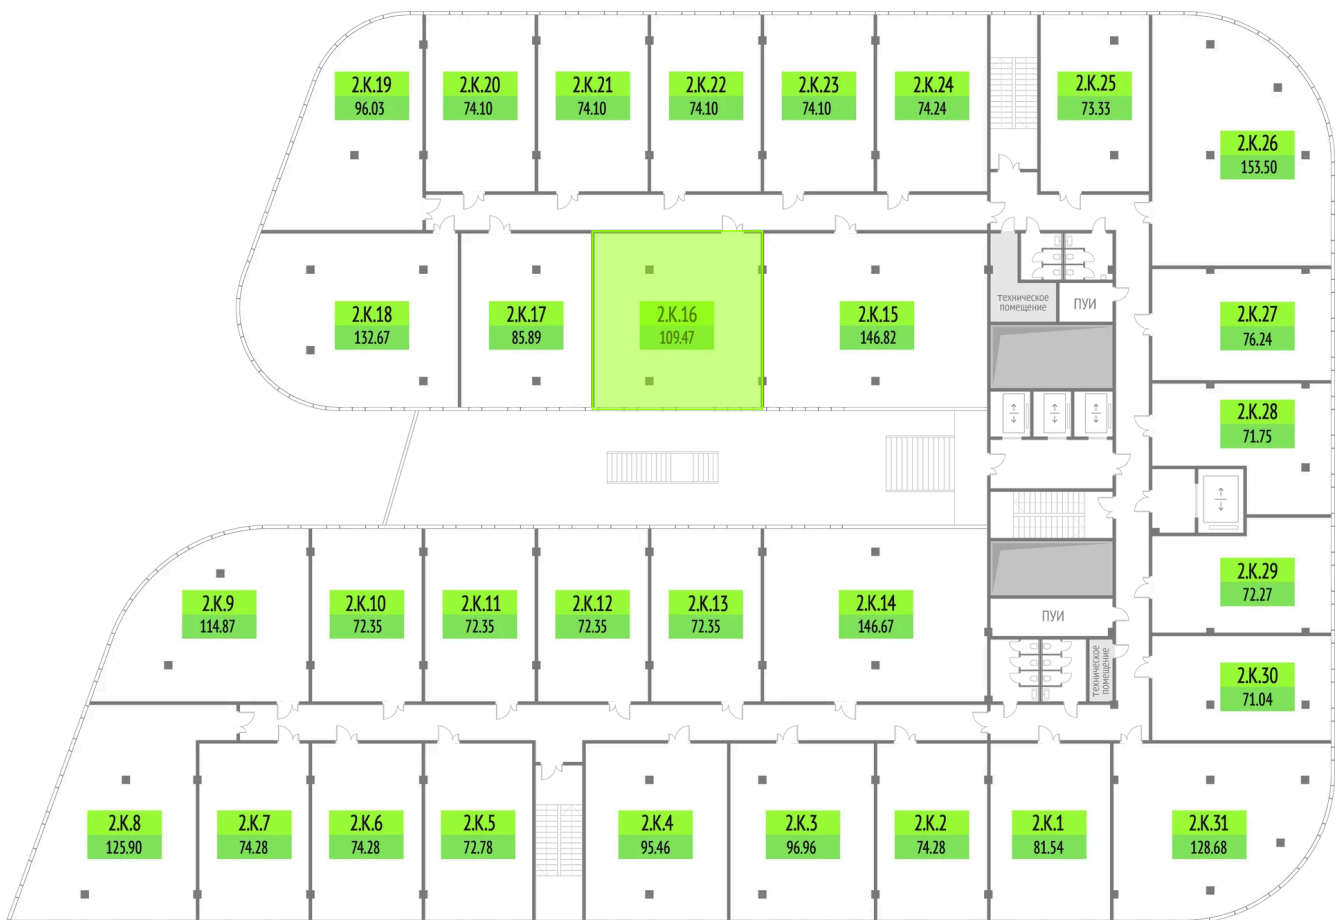

## Цена по запросу

Во двор

Свободная планировка

Этаж

2

Секция

Альфа

26.05.2026 06:52 (Мск)

## На этаже 2

109.47 м<sup>2</sup>

26.05.2026 06:52 (Мск)

Не является публичной офертой, цена может быть скорректирована.

Информация взята с сайта «upside-tech.ru».

109.47 м<sup>2</sup>

26.05.2026 06:52 (Мск)