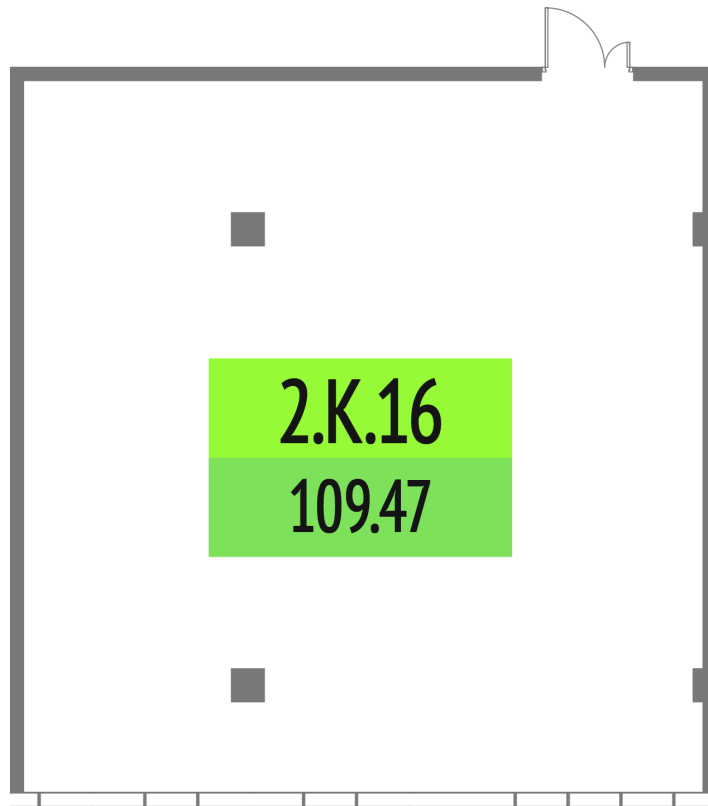

Номер: 2.К.16

109.47 м<sup>2</sup>

Отсканируйте QR-код и смотрите  
на сайте upside-tech.ru

## Цена по запросу

Во двор

Свободная планировка

Этаж

2

Секция

Альфа

26.05.2026 06:52 (Мск)