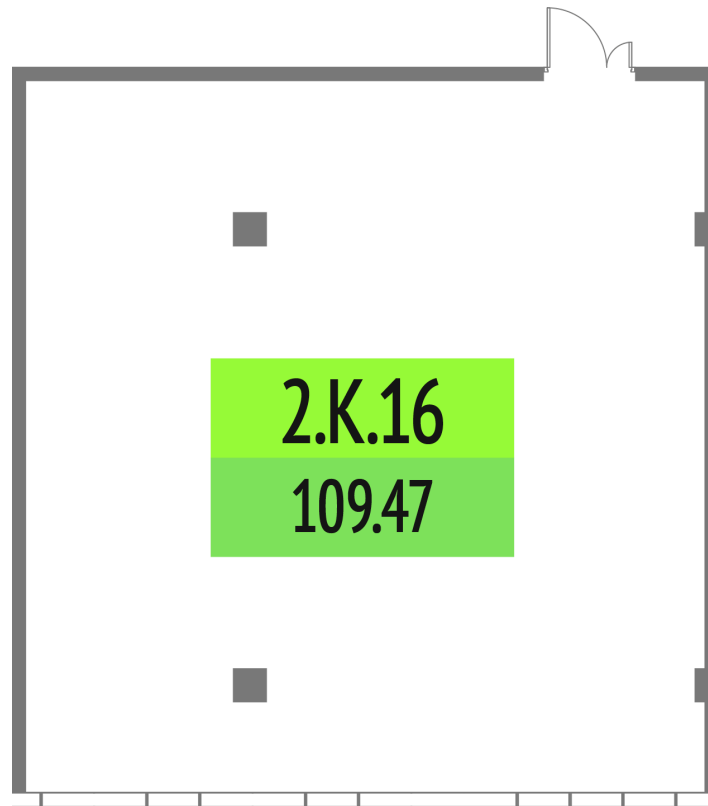

Номер: 2.К.16

109.47 м<sup>2</sup>

Отсканируйте QR-код и смотрите  
на сайте upside-tech.ru

## Цена по запросу

Во двор

Свободная планировка

Этаж

2

Секция

Альфа

11.04.2026 05:41 (Мск)