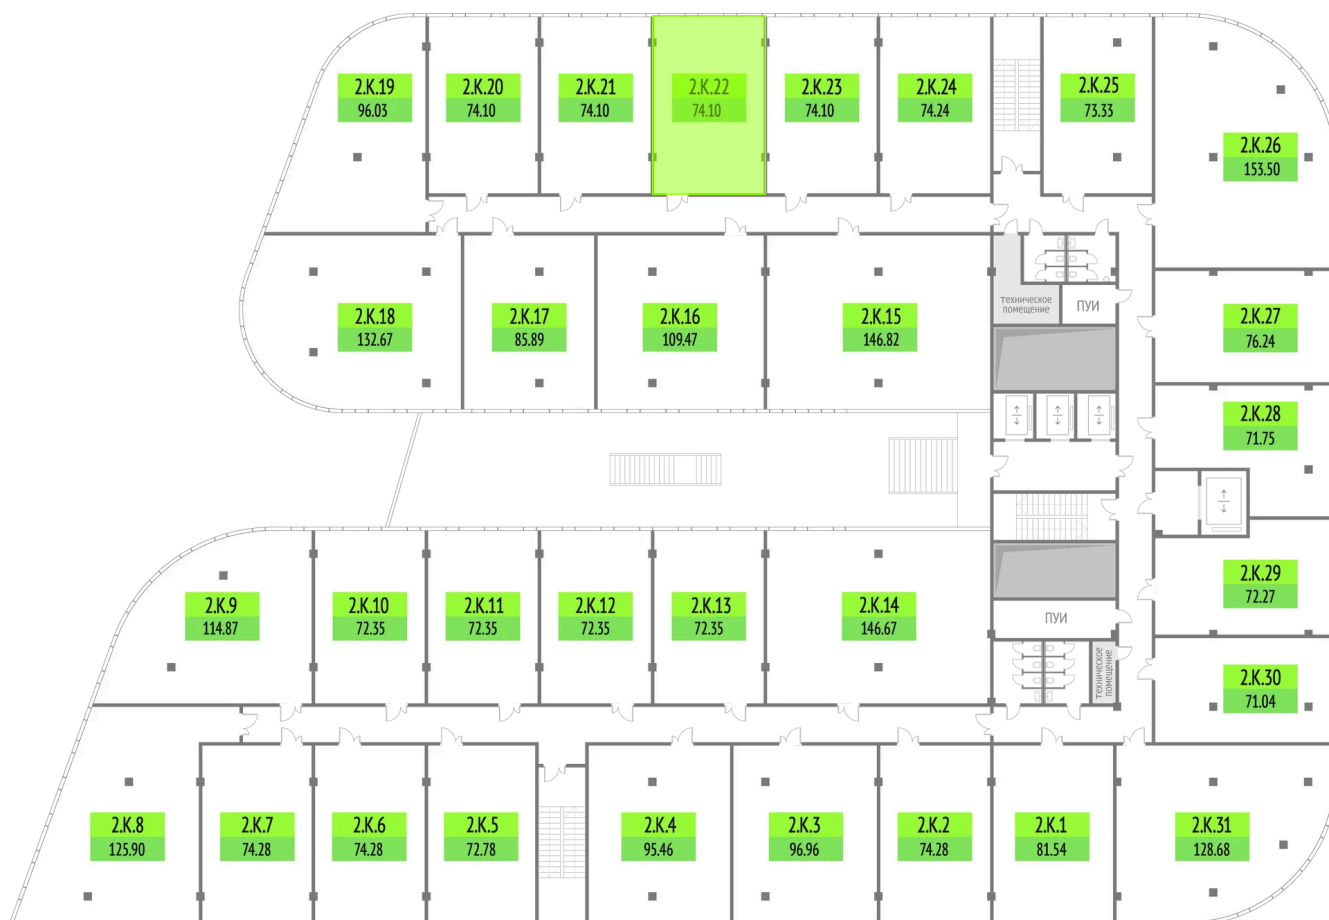

Номер: 2.К.22

74.1 м²

Отсканируйте QR-код и смотрите
на сайте upside-tech.ru

Цена по запросу

На улицу

Свободная планировка

Этаж

2

Секция

Альфа

10.07.2026 08:36 (Мск)

Не является публичной офертой, цена может быть скорректирована.
Информация взята с сайта «upside-tech.ru».

На этаже 2

74.1 м²

10.07.2026 08:36 (Мск)

Не является публичной офертой, цена может быть скорректирована.

Информация взята с сайта «upside-tech.ru».

74.1m²

10.07.2026 08:36 (Мск)

Не является публичной офертой, цена может быть скорректирована.

Информация взята с сайта «upside-tech.ru».