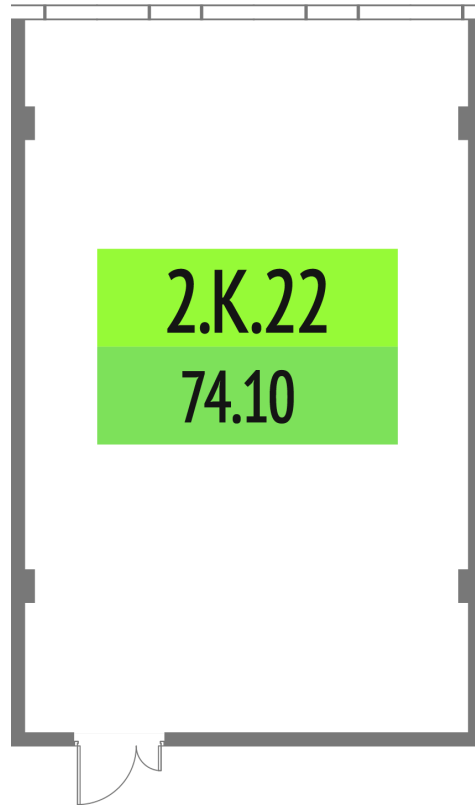

Номер: 2.К.22

74.1 м²

Отсканируйте QR-код и смотрите
на сайте upside-tech.ru

Цена по запросу

На улицу

Свободная планировка

Этаж

2

Секция

Альфа

10.07.2026 08:36 (Мск)

Не является публичной офертой, цена может быть скорректирована.
Информация взята с сайта «upside-tech.ru».

На этаже 2

74.1 м²

10.07.2026 08:36 (Мск)

Не является публичной офертой, цена может быть скорректирована.

Информация взята с сайта «upside-tech.ru».

74.1m²

10.07.2026 08:36 (Мск)

Не является публичной офертой, цена может быть скорректирована.

Информация взята с сайта «upside-tech.ru».