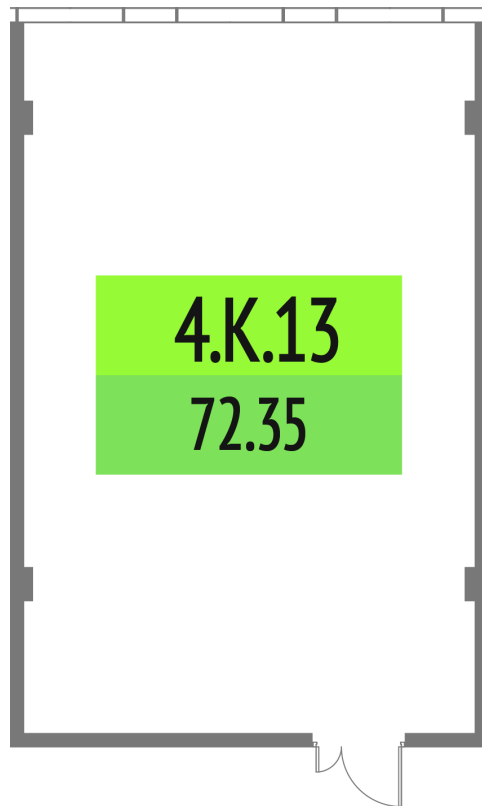

Номер: 4.K.13

72.35 м²

Отсканируйте QR-код и смотрите
на сайте upside-tech.ru

Цена по запросу

Во двор

Свободная планировка

Этаж

4

Секция

Альфа

26.05.2026 07:46 (Мск)

Не является публичной офертой, цена может быть скорректирована.
Информация взята с сайта «upside-tech.ru».

На этаже 4

72.35 м²

26.05.2026 07:46 (Мск)

Не является публичной офертой, цена может быть скорректирована.

Информация взята с сайта «upside-tech.ru».

72.35 м²

26.05.2026 07:46 (Мск)

Не является публичной офертой, цена может быть скорректирована.

Информация взята с сайта «upside-tech.ru».