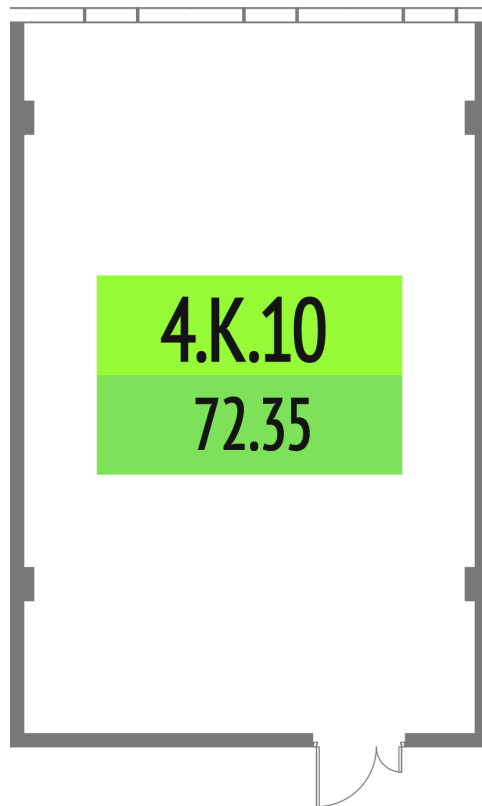

Номер: 4.K.10

72.35 м²

Отсканируйте QR-код и смотрите
на сайте upside-tech.ru

Цена по запросу

Во двор

Свободная планировка

Этаж

4

Секция

Альфа

11.04.2026 05:37 (Мск)

Не является публичной офертой, цена может быть скорректирована. Информация взята
с сайта «upside-tech.ru»

На этаже 4

72.35 м²

11.04.2026 05:37 (Мск)

Не является публичной офертой, цена может быть скорректирована. Информация взята
с сайта «upside-tech.ru»

72.35 м²

11.04.2026 05:37 (Мск)

Не является публичной офертой, цена может быть скорректирована. Информация взята с сайта «upside-tech.ru»