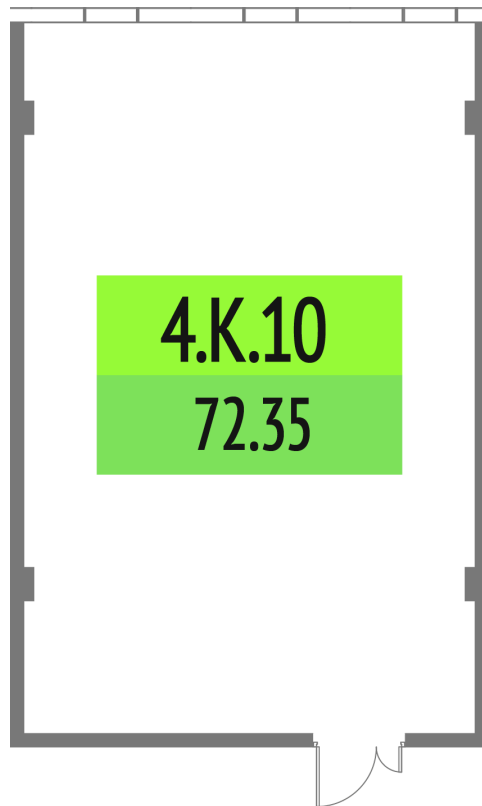

Номер: 4.K.10

72.35 м²

Отсканируйте QR-код и смотрите
на сайте upside-tech.ru

Цена по запросу

Во двор

Свободная планировка

Этаж

4

Секция

Альфа

26.05.2026 06:57 (Мск)

Не является публичной офертой, цена может быть скорректирована.
Информация взята с сайта «upside-tech.ru».

На этаже 4

72.35 м²

26.05.2026 06:57 (Мск)

Не является публичной офертой, цена может быть скорректирована.

Информация взята с сайта «upside-tech.ru».

72.35 м²

26.05.2026 06:57 (Мск)

Не является публичной офертой, цена может быть скорректирована.

Информация взята с сайта «upside-tech.ru».