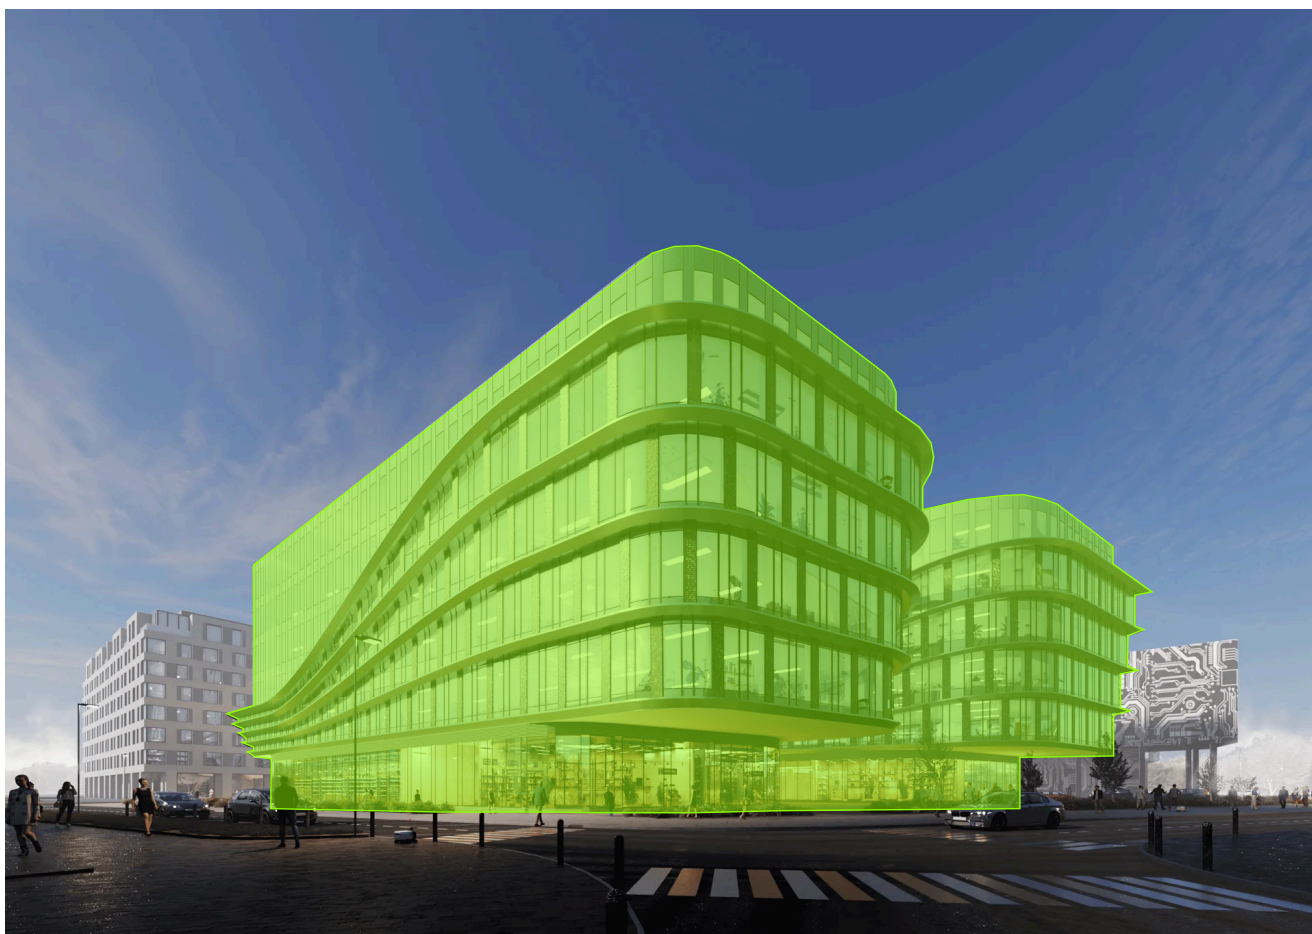

72.35 м²

11.04.2026 05:37 (Мск)

Не является публичной офертой, цена может быть скорректирована. Информация взята с сайта «upside-tech.ru»