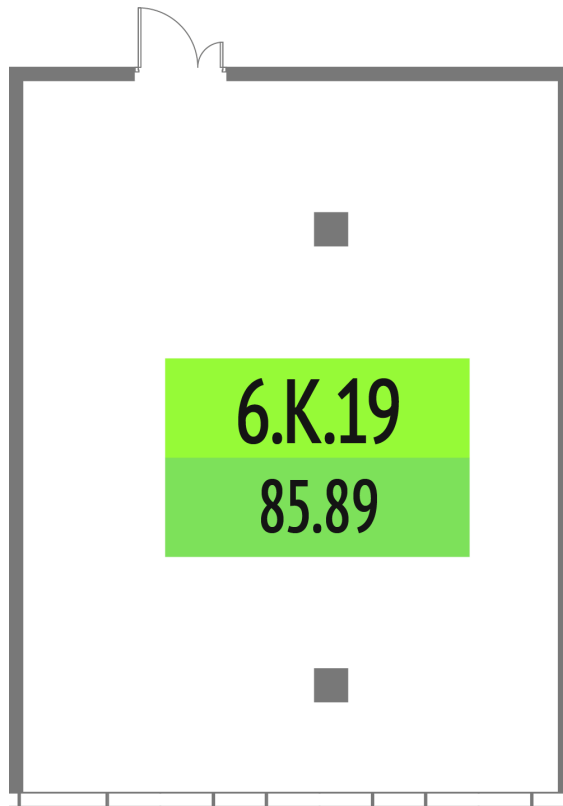

Номер: 6.K.19

85.89 м²

Отсканируйте QR-код и смотрите
на сайте upside-tech.ru

Цена по запросу

Во двор

Свободная планировка

Этаж

6

Секция

Альфа

25.06.2026 05:39 (Мск)

Не является публичной офертой, цена может быть скорректирована.
Информация взята с сайта «upside-tech.ru».

На этаже 6

85.89 м²

25.06.2026 05:39 (Мск)

Не является публичной офертой, цена может быть скорректирована.

Информация взята с сайта «upside-tech.ru».

85.89 м²

25.06.2026 05:39 (Мск)

Не является публичной офертой, цена может быть скорректирована.

Информация взята с сайта «upside-tech.ru».