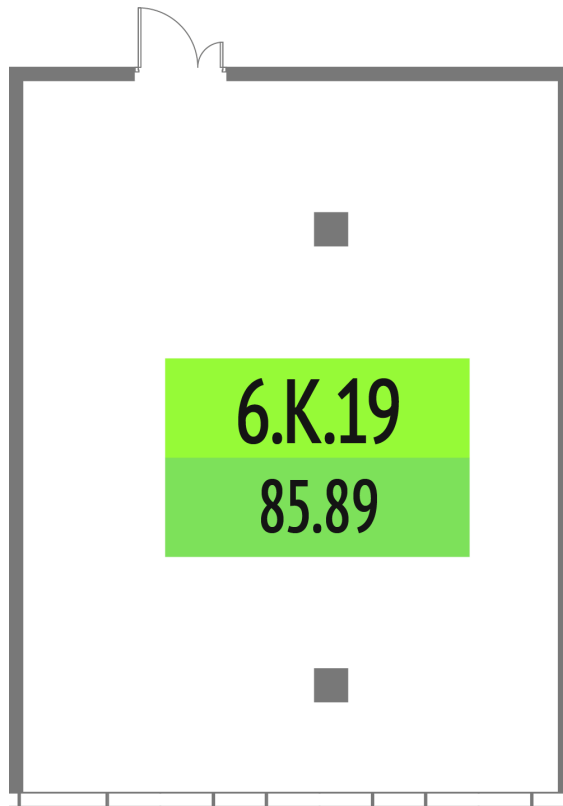

Номер: 6.K.19

85.89 м²

Отсканируйте QR-код и смотрите
на сайте upside-tech.ru

Цена по запросу

Во двор

Свободная планировка

Этаж

6

Секция

Альфа

15.04.2026 13:26 (Мск)

Не является публичной офертой, цена может быть скорректирована. Информация взята
с сайта «upside-tech.ru»

На этаже 6

85.89 м²

15.04.2026 13:26 (Мск)

Не является публичной офертой, цена может быть скорректирована. Информация взята с сайта «upside-tech.ru»

85.89 м²

15.04.2026 13:26 (Мск)

Не является публичной офертой, цена может быть скорректирована. Информация взята с сайта «upside-tech.ru»