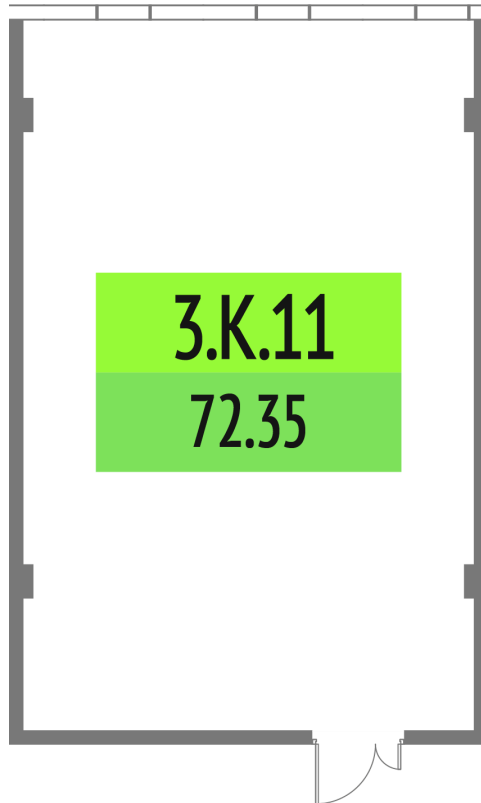

Номер: 3.К.11

72.35 м²

Отсканируйте QR-код и смотрите
на сайте upside-tech.ru

Цена по запросу

Во двор

Свободная планировка

Этаж

3

Секция

Альфа

10.07.2026 08:41 (Мск)

Не является публичной офертой, цена может быть скорректирована.
Информация взята с сайта «upside-tech.ru».

На этаже 3

72.35 м²

10.07.2026 08:41 (Мск)

Не является публичной офертой, цена может быть скорректирована.

Информация взята с сайта «upside-tech.ru».

72.35 м²

10.07.2026 08:41 (Мск)

Не является публичной офертой, цена может быть скорректирована.

Информация взята с сайта «upside-tech.ru».