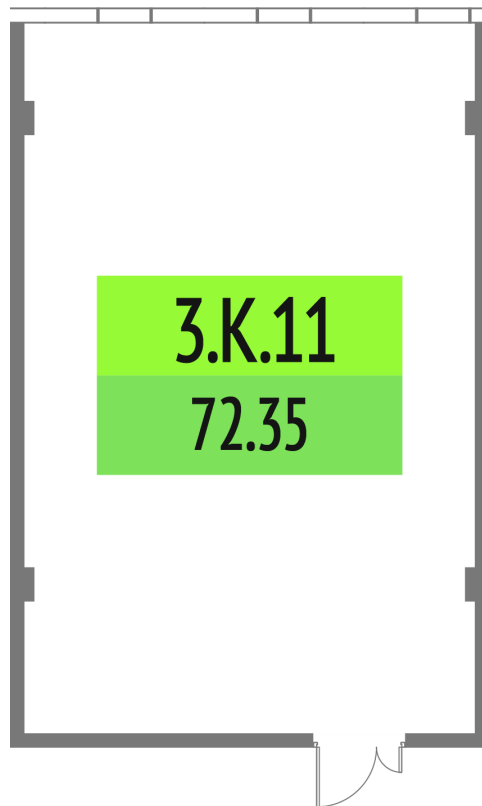

Номер: 3.К.11

72.35 м²

Отсканируйте QR-код и смотрите
на сайте upside-tech.ru

Цена по запросу

Во двор

Свободная планировка

Этаж

3

Секция

Альфа

26.05.2026 06:52 (Мск)

Не является публичной офертой, цена может быть скорректирована.
Информация взята с сайта «upside-tech.ru».

На этаже 3

72.35 м²

26.05.2026 06:52 (Мск)

Не является публичной офертой, цена может быть скорректирована.

Информация взята с сайта «upside-tech.ru».

72.35 м²

26.05.2026 06:52 (Мск)

Не является публичной офертой, цена может быть скорректирована.

Информация взята с сайта «upside-tech.ru».