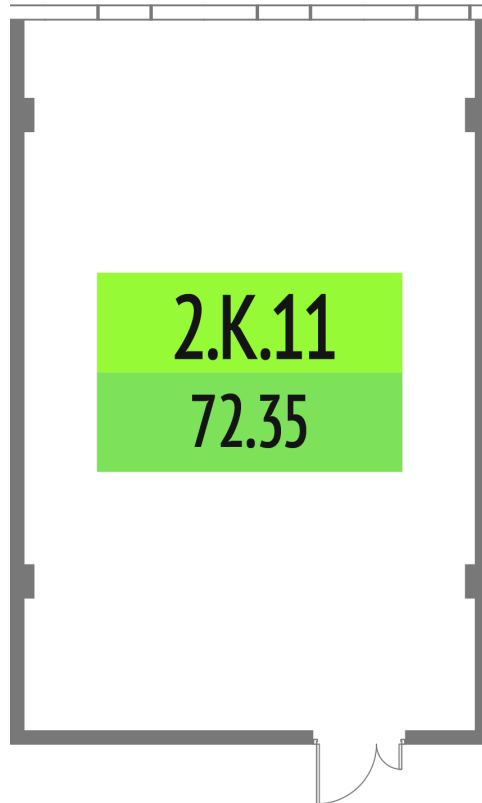

Номер: 2.К.11

72.35 м<sup>2</sup>

Отсканируйте QR-код и смотрите  
на сайте upside-tech.ru

## Цена по запросу

Во двор

Свободная планировка

Этаж

2

Секция

Альфа

11.04.2026 05:36 (Мск)

## На этаже 2

72.35 м<sup>2</sup>

11.04.2026 05:36 (Мск)

Не является публичной офертой, цена может быть скорректирована. Информация взята  
с сайта «upside-tech.ru»

72.35 м<sup>2</sup>

11.04.2026 05:36 (Мск)