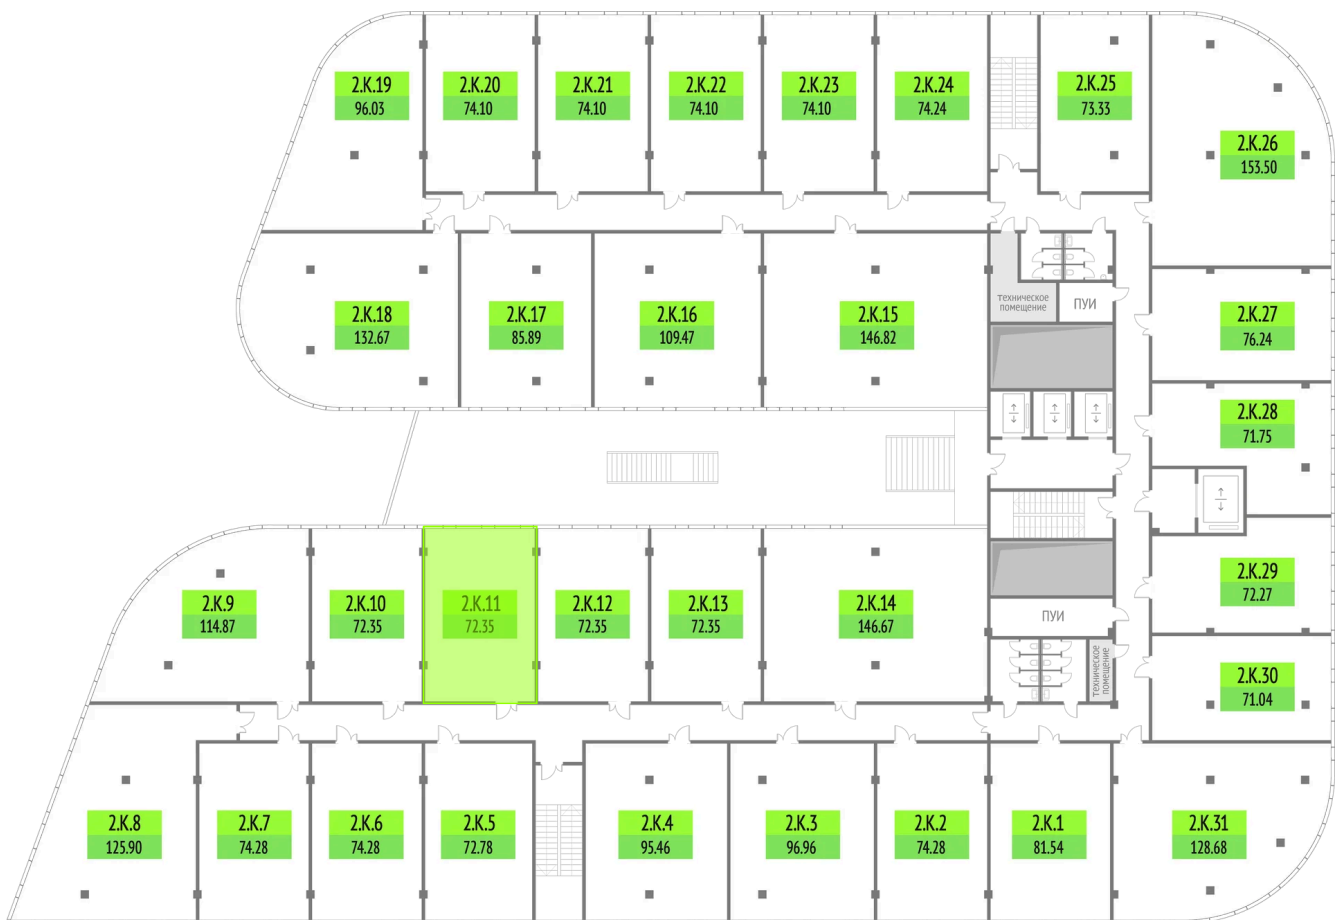

На этаже 2

72.35 м²

10.07.2026 09:32 (Мск)

Не является публичной офертой, цена может быть скорректирована.

Информация взята с сайта «upside-tech.ru».