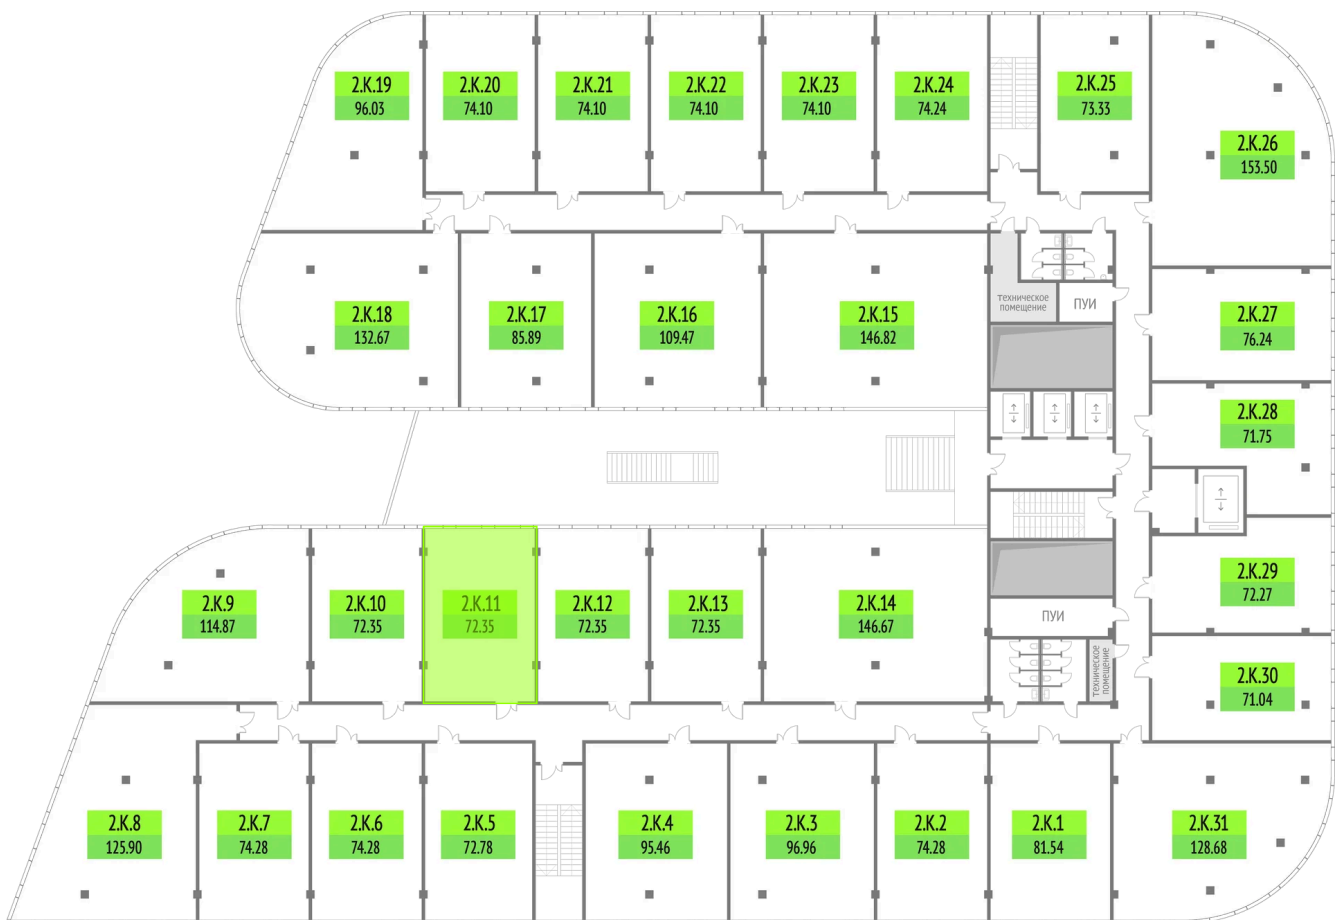

## Цена по запросу

Во двор

Свободная планировка

Этаж

2

Секция

Альфа

11.04.2026 05:36 (Мск)

## На этаже 2

72.35 м<sup>2</sup>

11.04.2026 05:36 (Мск)

Не является публичной офертой, цена может быть скорректирована. Информация взята  
с сайта «upside-tech.ru»

72.35 м<sup>2</sup>

11.04.2026 05:36 (Мск)