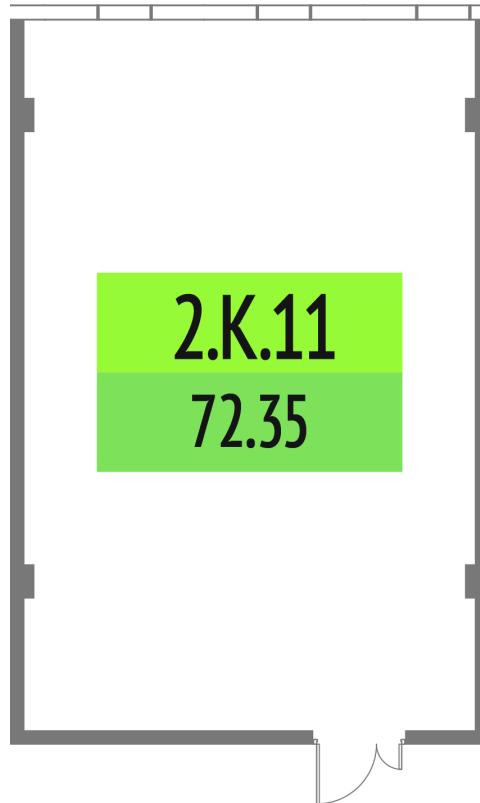

Номер: 2.К.11

72.35 м<sup>2</sup>

Отсканируйте QR-код и смотрите  
на сайте upside-tech.ru

## Цена по запросу

Во двор

Свободная планировка

Этаж

2

Секция

Альфа

10.07.2026 09:32 (Мск)

## На этаже 2

72.35 м<sup>2</sup>

10.07.2026 09:32 (Мск)

Не является публичной офертой, цена может быть скорректирована.

Информация взята с сайта «upside-tech.ru».

72.35 м<sup>2</sup>

10.07.2026 09:32 (Мск)