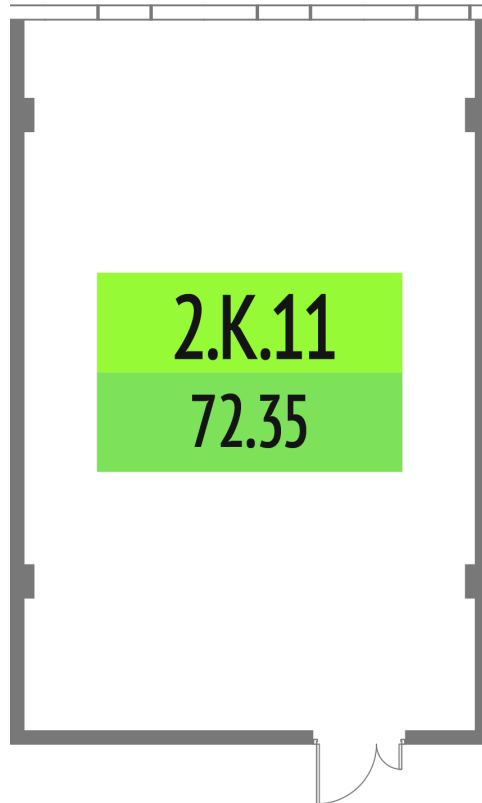

Номер: 2.К.11

72.35 м²

Отсканируйте QR-код и смотрите
на сайте upside-tech.ru

Цена по запросу

Во двор

Свободная планировка

Этаж

2

Секция

Альфа

26.05.2026 06:45 (Мск)

Не является публичной офертой, цена может быть скорректирована.
Информация взята с сайта «upside-tech.ru».

На этаже 2

72.35 м²

26.05.2026 06:45 (Мск)

Не является публичной офертой, цена может быть скорректирована.

Информация взята с сайта «upside-tech.ru».

72.35 м²

26.05.2026 06:45 (Мск)

Не является публичной офертой, цена может быть скорректирована.

Информация взята с сайта «upside-tech.ru».