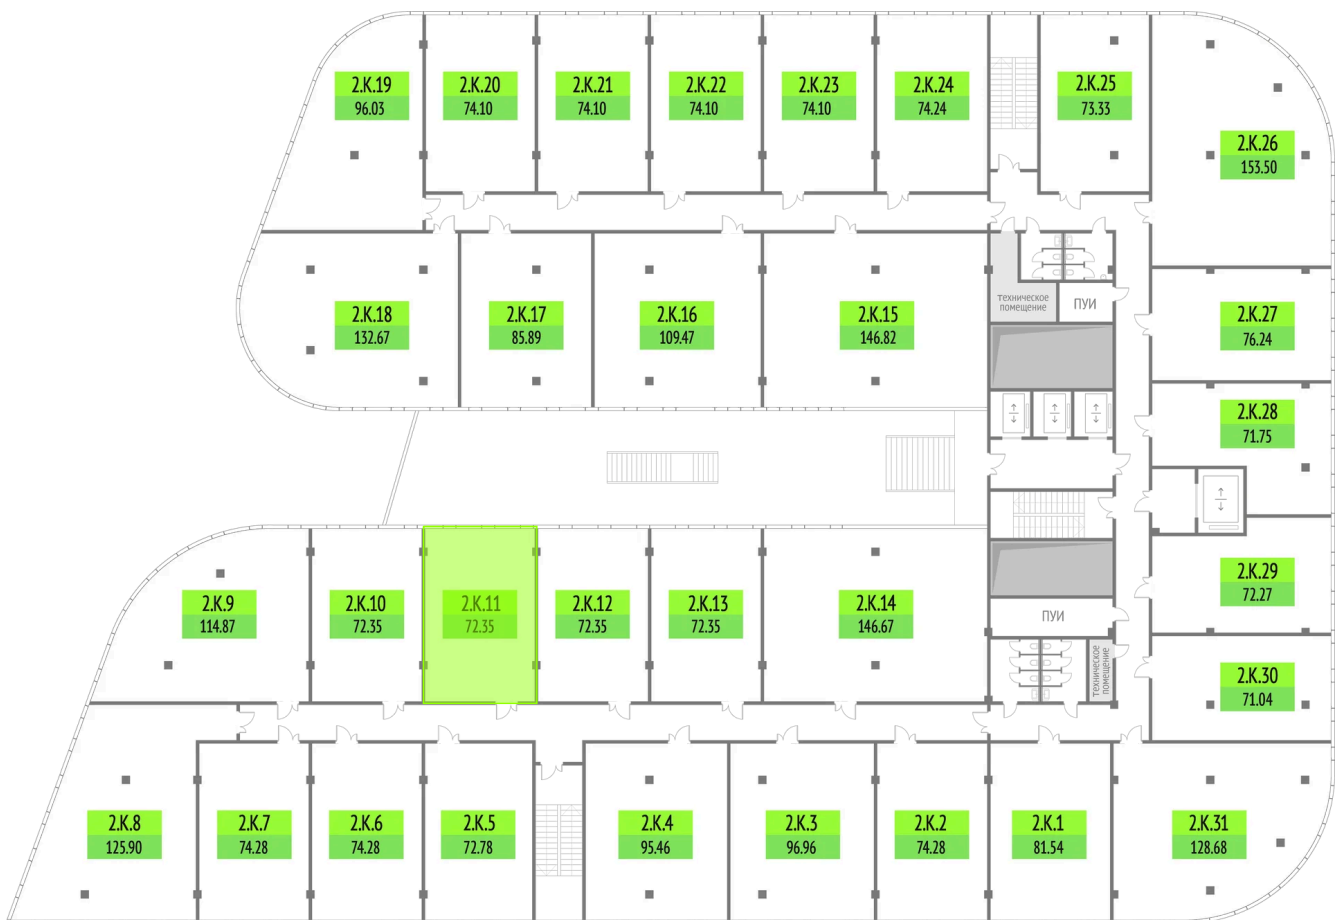

## Цена по запросу

Во двор

Свободная планировка

Этаж

2

Секция

Альфа

10.07.2026 09:32 (Мск)

## На этаже 2

72.35 м<sup>2</sup>

10.07.2026 09:32 (Мск)

Не является публичной офертой, цена может быть скорректирована.

Информация взята с сайта «upside-tech.ru».

72.35 м<sup>2</sup>

10.07.2026 09:32 (Мск)