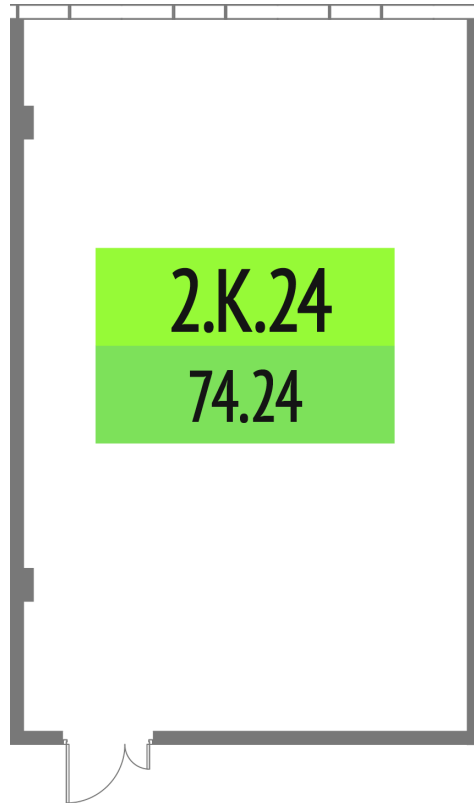

Номер: 2.К.24

74.24 м²

Отсканируйте QR-код и смотрите
на сайте upside-tech.ru

Цена по запросу

На улицу

Свободная планировка

Этаж

2

Секция

Альфа

15.04.2026 13:40 (Мск)

Не является публичной офертой, цена может быть скорректирована. Информация взята
с сайта «upside-tech.ru»

На этаже 2

74.24 м²

15.04.2026 13:40 (Мск)

Не является публичной офертой, цена может быть скорректирована. Информация взята с сайта «upside-tech.ru»

74.24 м²

15.04.2026 13:40 (Мск)

Не является публичной офертой, цена может быть скорректирована. Информация взята с сайта «upside-tech.ru»