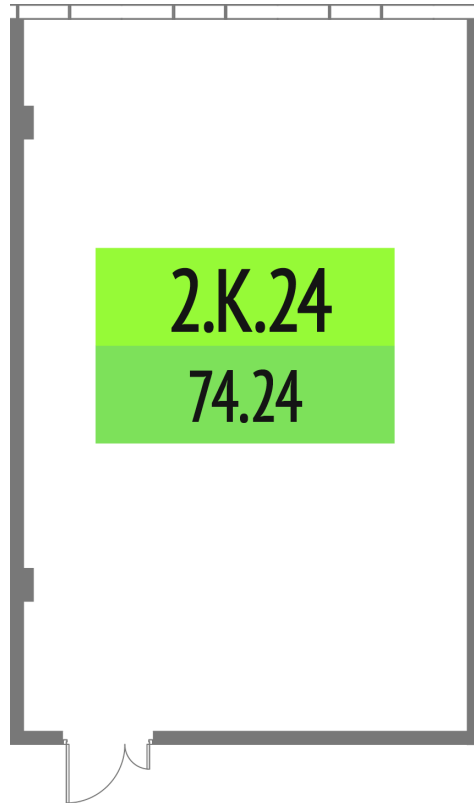

Номер: 2.К.24

74.24 м²

Отсканируйте QR-код и смотрите
на сайте upside-tech.ru

Цена по запросу

На улицу

Свободная планировка

Этаж

2

Секция

Альфа

10.07.2026 19:49 (Мск)

Не является публичной офертой, цена может быть скорректирована.
Информация взята с сайта «upside-tech.ru».

На этаже 2

74.24 м²

10.07.2026 19:49 (Мск)

Не является публичной офертой, цена может быть скорректирована.

Информация взята с сайта «upside-tech.ru».

74.24 м²

10.07.2026 19:49 (Мск)

Не является публичной офертой, цена может быть скорректирована.

Информация взята с сайта «upside-tech.ru».