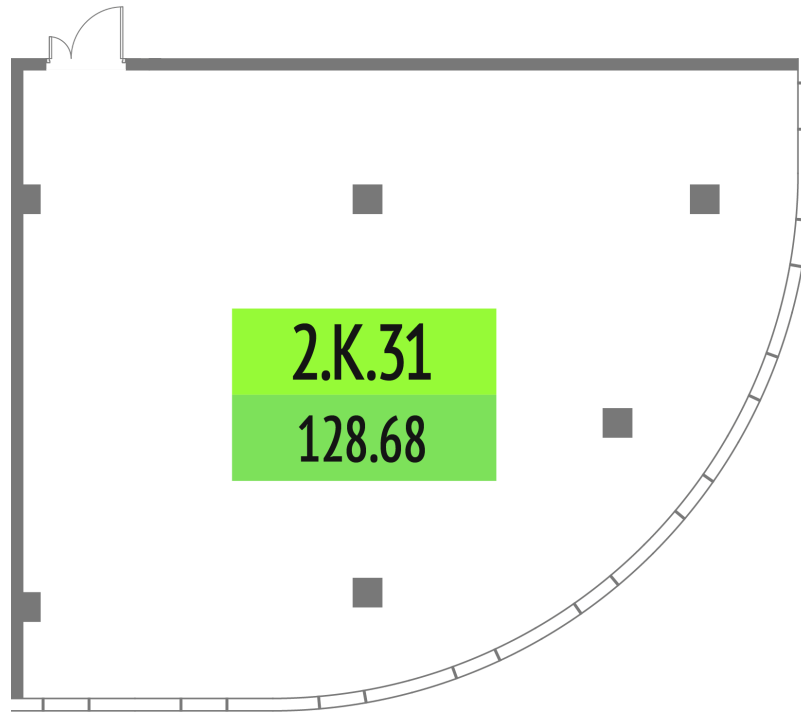

Номер: 2.К.31

128.68 м²

Отсканируйте QR-код и смотрите
на сайте upside-tech.ru

Цена по запросу

На улицу

Свободная планировка

Этаж

2

Секция

Альфа

26.05.2026 06:53 (Мск)

Не является публичной офертой, цена может быть скорректирована.
Информация взята с сайта «upside-tech.ru».

На этаже 2

128.68 м²

26.05.2026 06:53 (Мск)

Не является публичной офертой, цена может быть скорректирована.

Информация взята с сайта «upside-tech.ru».

128.68 м²

26.05.2026 06:53 (Мск)

Не является публичной офертой, цена может быть скорректирована.

Информация взята с сайта «upside-tech.ru».