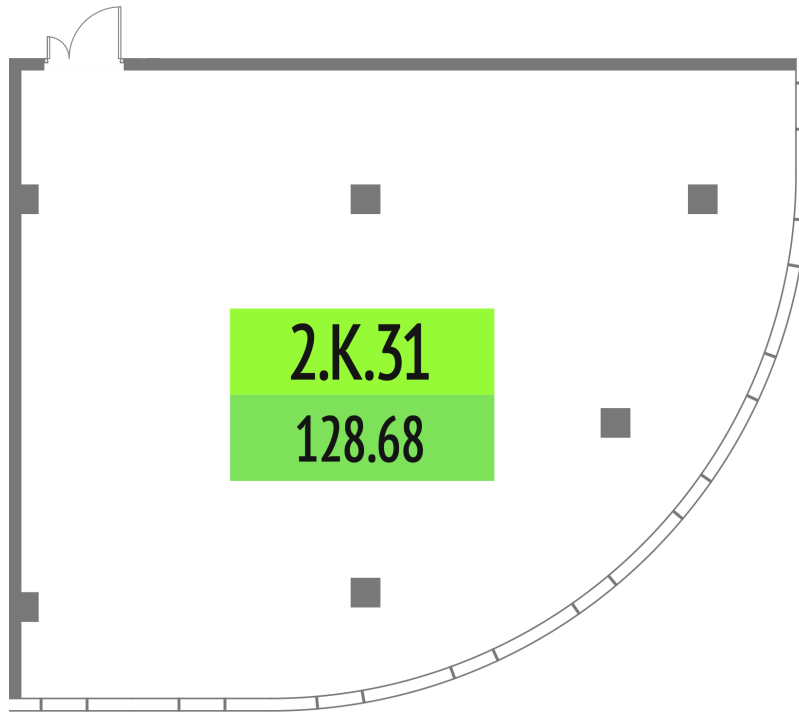

Номер: 2.К.31

128.68 м²

Отсканируйте QR-код и смотрите
на сайте upside-tech.ru

Цена по запросу

На улицу

Свободная планировка

Этаж

2

Секция

Альфа

10.07.2026 08:45 (Мск)

Не является публичной офертой, цена может быть скорректирована.
Информация взята с сайта «upside-tech.ru».

На этаже 2

128.68 м²

10.07.2026 08:45 (Мск)

Не является публичной офертой, цена может быть скорректирована.

Информация взята с сайта «upside-tech.ru».

128.68 м²

10.07.2026 08:45 (Мск)

Не является публичной офертой, цена может быть скорректирована.

Информация взята с сайта «upside-tech.ru».