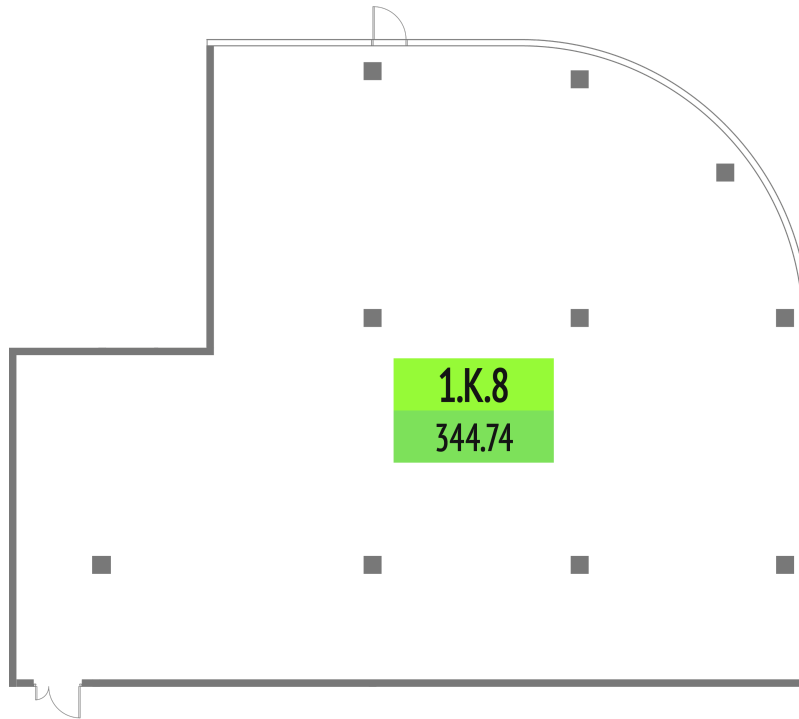

Номер: 1.K.08

344.74 м²

Отсканируйте QR-код и смотрите
на сайте upside-tech.ru

Цена по запросу

На улицу

Свободная планировка

Панорамные окна

Этаж

1

Секция

Альфа

27.06.2026 00:17 (Мск)

Не является публичной офертой, цена может быть скорректирована.
Информация взята с сайта «upside-tech.ru».

На этаже 1

344.74 м²

27.06.2026 00:17 (Мск)

Не является публичной офертой, цена может быть скорректирована.

Информация взята с сайта «upside-tech.ru».

344.74 м²

27.06.2026 00:17 (Мск)

Не является публичной офертой, цена может быть скорректирована.

Информация взята с сайта «upside-tech.ru».