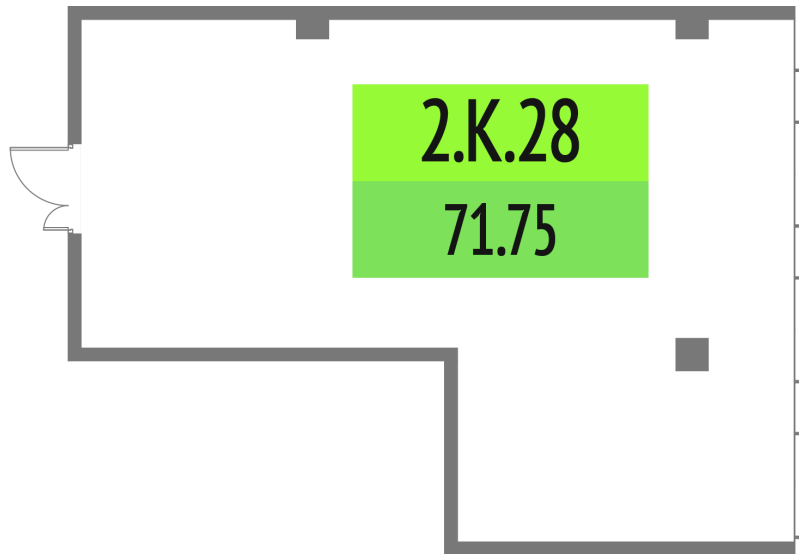

Номер: 2.К.28

71.75 м²

Отсканируйте QR-код и смотрите
на сайте upside-tech.ru

Цена по запросу

На улицу

Свободная планировка

Этаж

2

Секция

Альфа

10.07.2026 08:38 (Мск)

Не является публичной офертой, цена может быть скорректирована.
Информация взята с сайта «upside-tech.ru».

На этаже 2

71.75 м²

10.07.2026 08:38 (Мск)

Не является публичной офертой, цена может быть скорректирована.

Информация взята с сайта «upside-tech.ru».

71.75 м²

10.07.2026 08:38 (Мск)

Не является публичной офертой, цена может быть скорректирована.

Информация взята с сайта «upside-tech.ru».