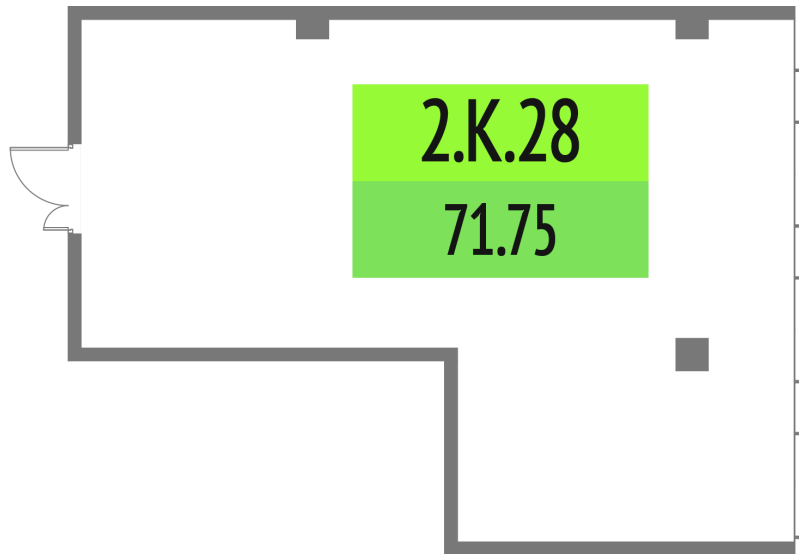

Номер: 2.К.28

71.75 м²

Отсканируйте QR-код и смотрите
на сайте upside-tech.ru

Цена по запросу

На улицу

Свободная планировка

Этаж

2

Секция

Альфа

11.04.2026 05:39 (Мск)

Не является публичной офертой, цена может быть скорректирована. Информация взята
с сайта «upside-tech.ru»

На этаже 2

71.75 м²

11.04.2026 05:39 (Мск)

Не является публичной офертой, цена может быть скорректирована. Информация взята
с сайта «upside-tech.ru»