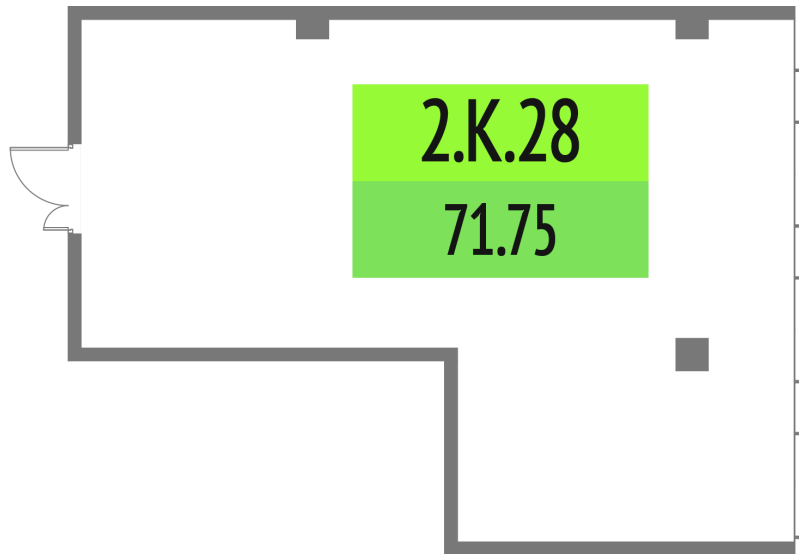

Номер: 2.К.28

71.75 м²

Отсканируйте QR-код и смотрите
на сайте upside-tech.ru

Цена по запросу

На улицу

Свободная планировка

Этаж

2

Секция

Альфа

26.05.2026 06:50 (Мск)

Не является публичной офертой, цена может быть скорректирована.
Информация взята с сайта «upside-tech.ru».

На этаже 2

71.75 м²

26.05.2026 06:50 (Мск)

Не является публичной офертой, цена может быть скорректирована.

Информация взята с сайта «upside-tech.ru».

71.75 м²

26.05.2026 06:50 (Мск)

Не является публичной офертой, цена может быть скорректирована.

Информация взята с сайта «upside-tech.ru».