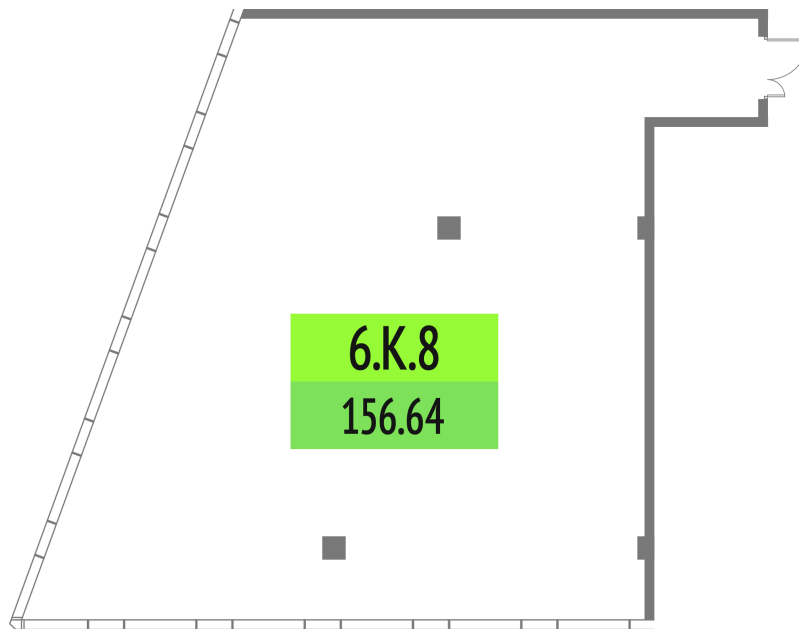

Номер: 6.К.08

156.64 м²

Отсканируйте QR-код и смотрите
на сайте upside-tech.ru

Цена по запросу

На улицу

Свободная планировка

Этаж

6

Секция

Альфа

26.05.2026 06:53 (Мск)

Не является публичной офертой, цена может быть скорректирована.
Информация взята с сайта «upside-tech.ru».

На этаже 6

156.64 м²

26.05.2026 06:53 (Мск)

Не является публичной офертой, цена может быть скорректирована.

Информация взята с сайта «upside-tech.ru».

156.64 м²

26.05.2026 06:53 (Мск)

Не является публичной офертой, цена может быть скорректирована.

Информация взята с сайта «upside-tech.ru».