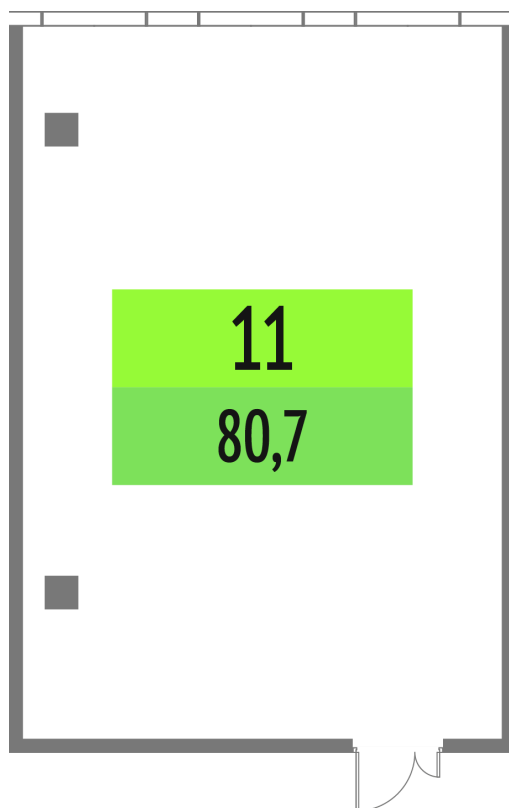

Номер: 6-11

80.72 м²

Отсканируйте QR-код и смотрите
на сайте upside-tech.ru

Цена по запросу

Свободная планировка

Этаж

6

Секция

ALPHA

23.08.2025 15:07 (Мск)

Не является публичной офертой, цена может быть скорректирована. Информация взята
с сайта «upside-tech.ru»

На этаже 6

80.72 м²

23.08.2025 15:07 (Мск)

Не является публичной офертой, цена может быть скорректирована. Информация взята с сайта «upside-tech.ru»

80.72 м²

23.08.2025 15:07 (Мск)

Не является публичной офертой, цена может быть скорректирована. Информация взята с сайта «upside-tech.ru»