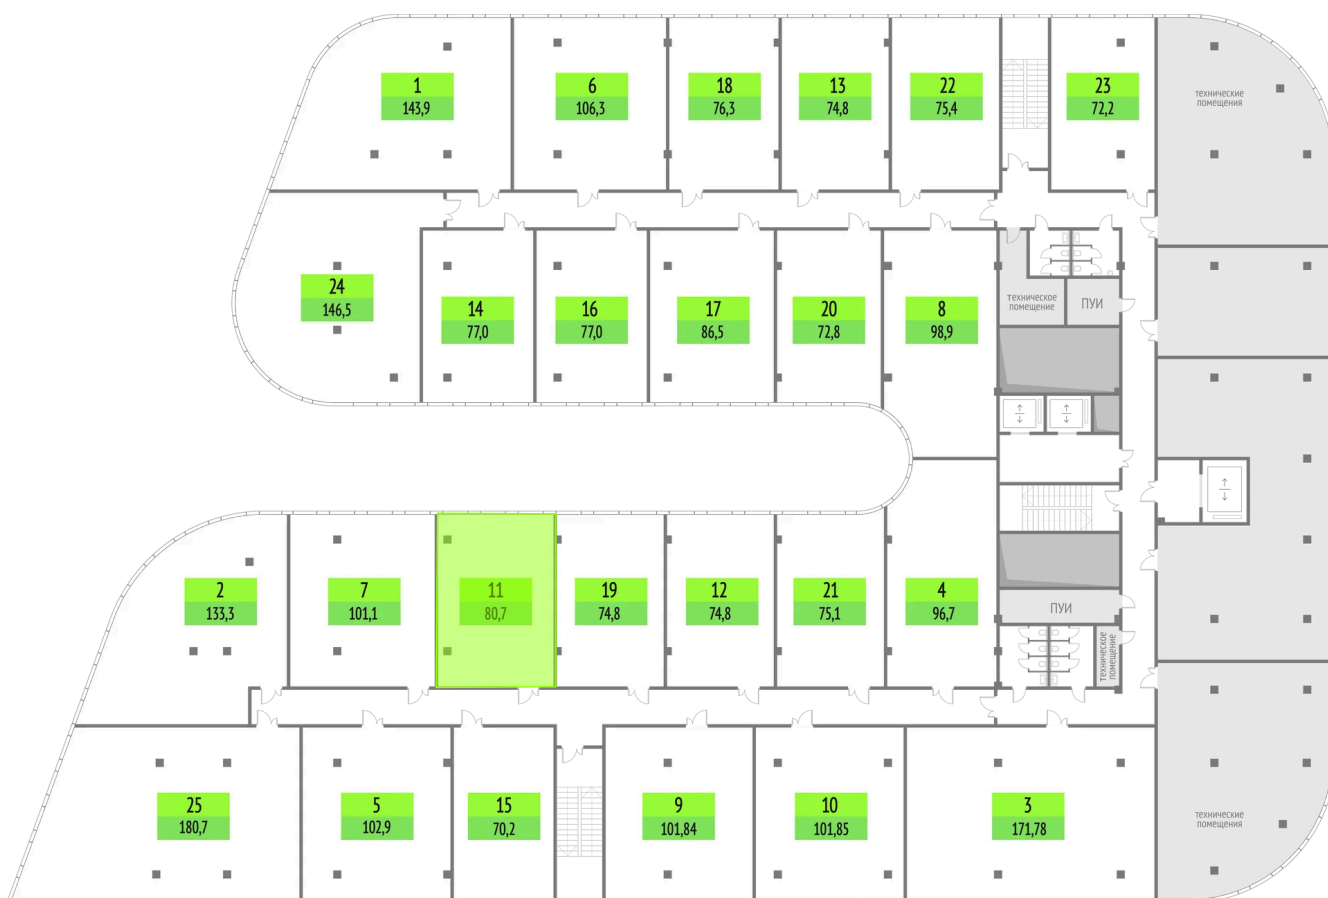

Номер: 6-11

80.72 м²

Отсканируйте QR-код и смотрите
на сайте upside-tech.ru

Цена по запросу

Свободная планировка

Этаж

6

Секция

ALPHA

23.08.2025 15:07 (Мск)

Не является публичной офертой, цена может быть скорректирована. Информация взята
с сайта «upside-tech.ru»

На этаже 6

80.72 м²

23.08.2025 15:07 (Мск)

Не является публичной офертой, цена может быть скорректирована. Информация взята с сайта «upside-tech.ru»

80.72 м²

23.08.2025 15:07 (Мск)

Не является публичной офертой, цена может быть скорректирована. Информация взята с сайта «upside-tech.ru»