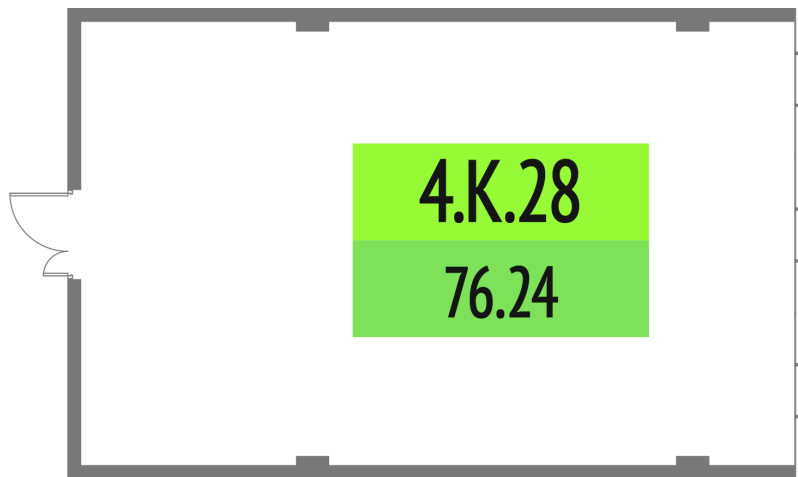

Номер: 4.К.28

76.24 м²Отсканируйте QR-код и смотрите
на сайте upside-tech.ru

Цена по запросу

На улицу

Свободная планировка

Этаж

4

Секция

Альфа

10.07.2026 08:37 (Мск)

Не является публичной офертой, цена может быть скорректирована.
Информация взята с сайта «upside-tech.ru».

На этаже 4

76.24 м²

10.07.2026 08:37 (Мск)

Не является публичной офертой, цена может быть скорректирована.

Информация взята с сайта «upside-tech.ru».

76.24 м²

10.07.2026 08:37 (Мск)

Не является публичной офертой, цена может быть скорректирована.

Информация взята с сайта «upside-tech.ru».