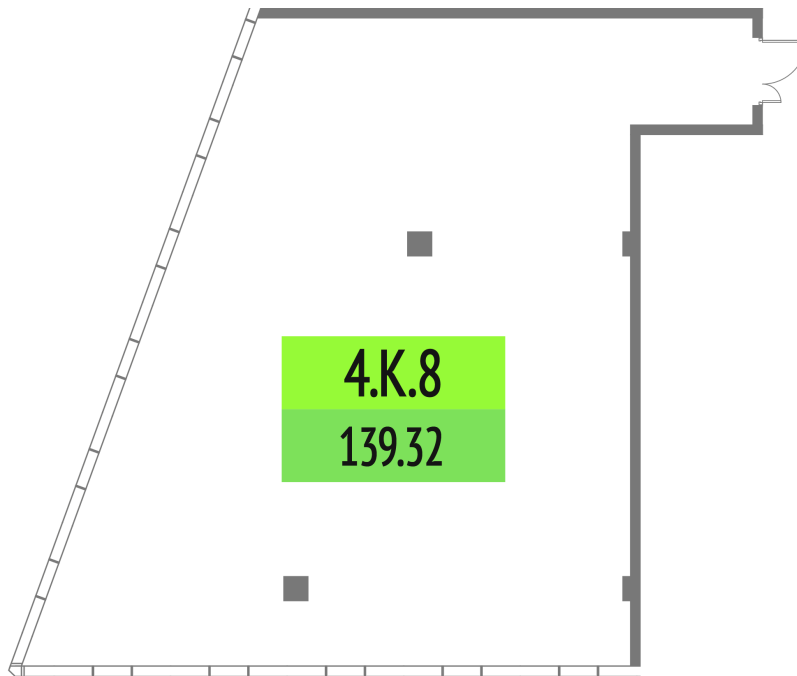

Номер: 4.К.08

139.32 м²

Отсканируйте QR-код и смотрите
на сайте upside-tech.ru

Цена по запросу

На улицу

Свободная планировка

Этаж

4

Секция

Альфа

11.04.2026 05:33 (Мск)

Не является публичной офертой, цена может быть скорректирована. Информация взята
с сайта «upside-tech.ru»

На этаже 4

139.32 м²

11.04.2026 05:33 (Мск)

Не является публичной офертой, цена может быть скорректирована. Информация взята с сайта «upside-tech.ru»

139.32 м²

11.04.2026 05:33 (Мск)

Не является публичной офертой, цена может быть скорректирована. Информация взята с сайта «upside-tech.ru»