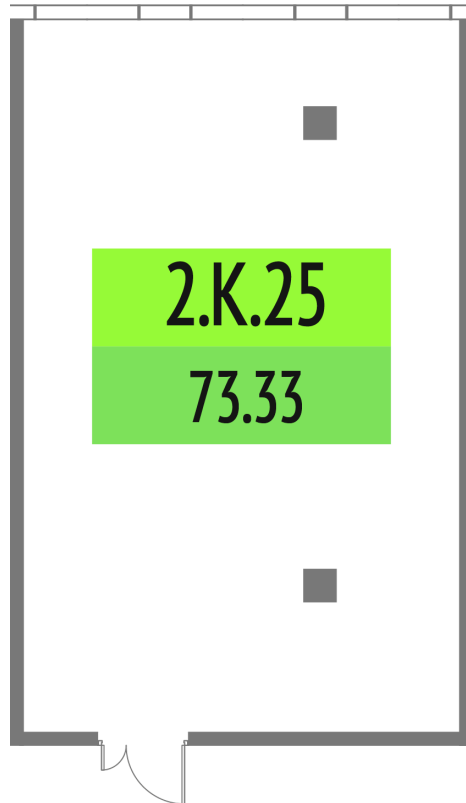

Номер: 2.К.25

73.33 м²

Отсканируйте QR-код и смотрите
на сайте upside-tech.ru

Цена по запросу

На улицу

Свободная планировка

Этаж

2

Секция

Альфа

11.04.2026 05:42 (Мск)

Не является публичной офертой, цена может быть скорректирована. Информация взята
с сайта «upside-tech.ru»

На этаже 2

73.33 м²

11.04.2026 05:42 (Мск)

Не является публичной офертой, цена может быть скорректирована. Информация взята с сайта «upside-tech.ru»

73.33 м²

11.04.2026 05:42 (Мск)

Не является публичной офертой, цена может быть скорректирована. Информация взята с сайта «upside-tech.ru»