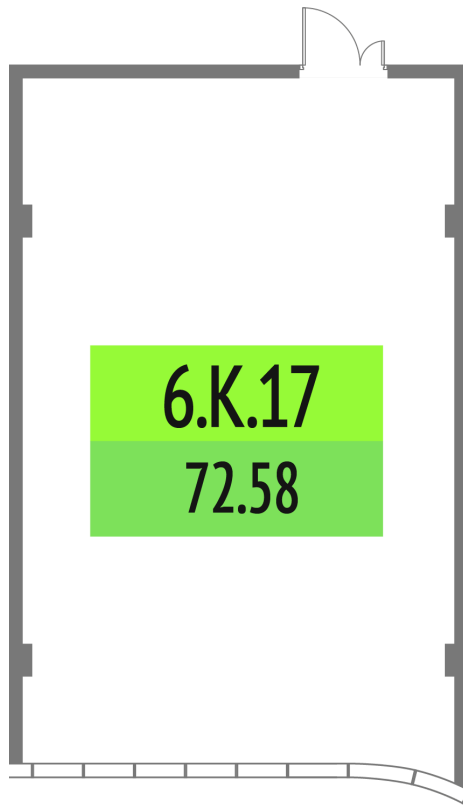

Номер: 6.К.17

72.58 м²

Отсканируйте QR-код и смотрите
на сайте upside-tech.ru

Цена по запросу

Во двор

Свободная планировка

Этаж

6

Секция

Альфа

11.04.2026 05:39 (Мск)

Не является публичной офертой, цена может быть скорректирована. Информация взята
с сайта «upside-tech.ru»

На этаже 6

72.58 м²

11.04.2026 05:39 (Мск)

Не является публичной офертой, цена может быть скорректирована. Информация взята с сайта «upside-tech.ru»

72.58 м²

11.04.2026 05:39 (Мск)

Не является публичной офертой, цена может быть скорректирована. Информация взята с сайта «upside-tech.ru»