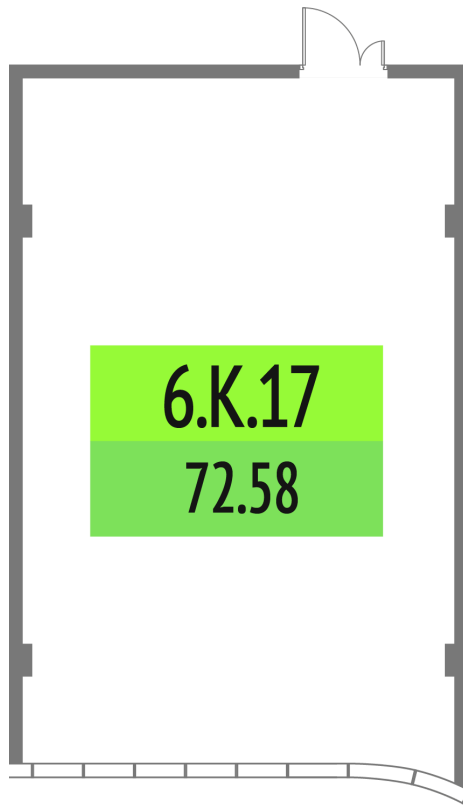

Номер: 6.К.17

72.58 м²

Отсканируйте QR-код и смотрите
на сайте upside-tech.ru

Цена по запросу

Во двор

Свободная планировка

Этаж

6

Секция

Альфа

26.05.2026 06:52 (Мск)

Не является публичной офертой, цена может быть скорректирована.
Информация взята с сайта «upside-tech.ru».

На этаже 6

72.58 м²

26.05.2026 06:52 (Мск)

Не является публичной офертой, цена может быть скорректирована.

Информация взята с сайта «upside-tech.ru».

72.58 м²

26.05.2026 06:52 (Мск)

Не является публичной офертой, цена может быть скорректирована.

Информация взята с сайта «upside-tech.ru».