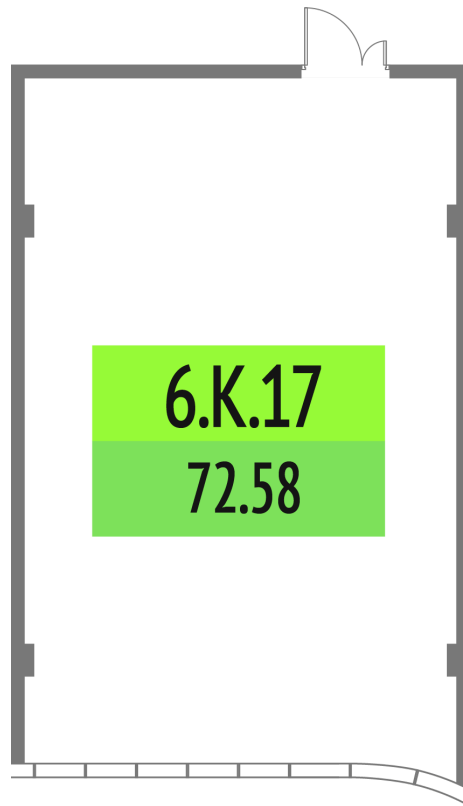

Номер: 6.К.17

72.58 м²

Отсканируйте QR-код и смотрите
на сайте upside-tech.ru

Цена по запросу

Во двор

Свободная планировка

Этаж

6

Секция

Альфа

10.07.2026 08:39 (Мск)

Не является публичной офертой, цена может быть скорректирована.
Информация взята с сайта «upside-tech.ru».

На этаже 6

72.58 м²

10.07.2026 08:39 (Мск)

Не является публичной офертой, цена может быть скорректирована.

Информация взята с сайта «upside-tech.ru».

72.58 м²

10.07.2026 08:39 (Мск)

Не является публичной офертой, цена может быть скорректирована.

Информация взята с сайта «upside-tech.ru».