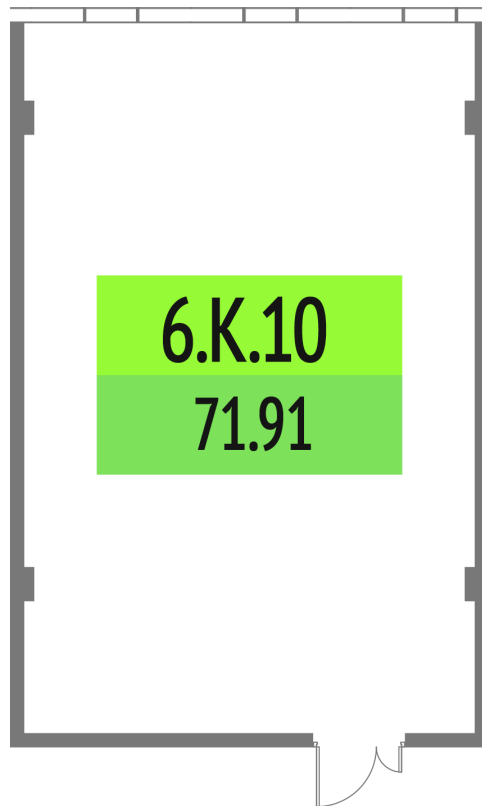

Номер: 6.K.10

71.91 м²

Отсканируйте QR-код и смотрите
на сайте upside-tech.ru

Цена по запросу

Во двор

Свободная планировка

Этаж

6

Секция

Альфа

11.04.2026 05:44 (Мск)

Не является публичной офертой, цена может быть скорректирована. Информация взята
с сайта «upside-tech.ru»

На этаже 6

71.91 м²

11.04.2026 05:44 (Мск)

Не является публичной офертой, цена может быть скорректирована. Информация взята с сайта «upside-tech.ru»

71.91m²

11.04.2026 05:44 (Мск)

Не является публичной офертой, цена может быть скорректирована. Информация взята с сайта «upside-tech.ru»