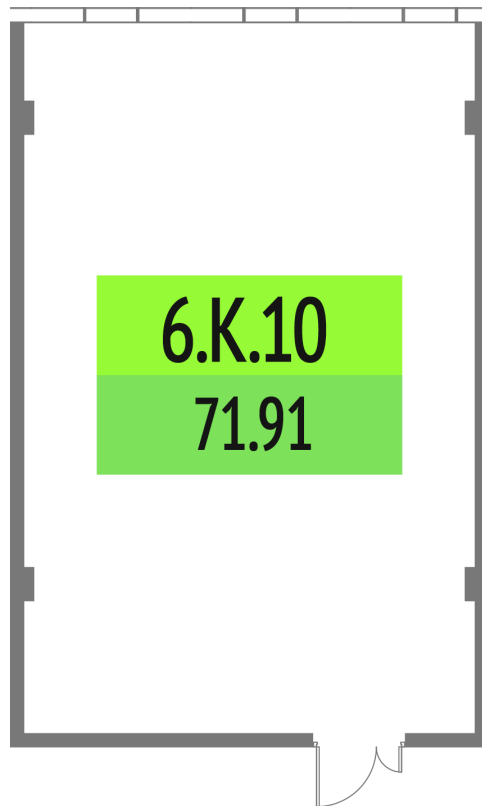

Номер: 6.K.10

71.91 м²

Отсканируйте QR-код и смотрите
на сайте upside-tech.ru

Цена по запросу

Во двор

Свободная планировка

Этаж

6

Секция

Альфа

10.07.2026 08:41 (Мск)

Не является публичной офертой, цена может быть скорректирована.
Информация взята с сайта «upside-tech.ru».

На этаже 6

71.91 м²

10.07.2026 08:41 (Мск)

Не является публичной офертой, цена может быть скорректирована.

Информация взята с сайта «upside-tech.ru».

71.91m²

10.07.2026 08:41 (Мск)

Не является публичной офертой, цена может быть скорректирована.

Информация взята с сайта «upside-tech.ru».