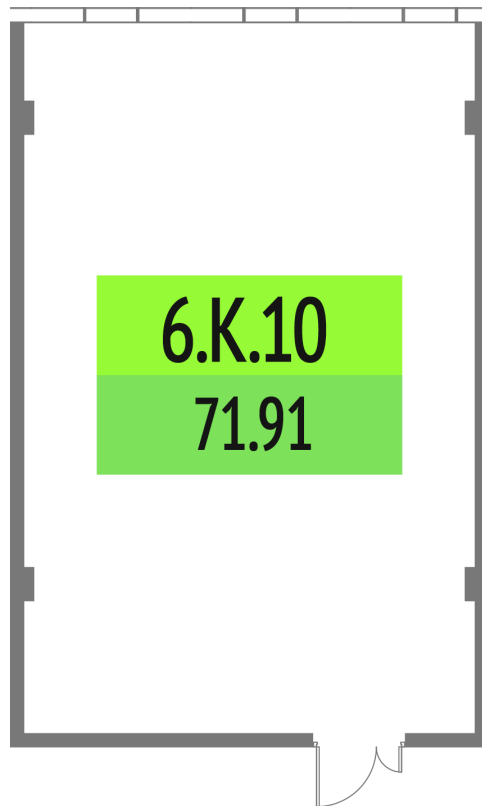

Номер: 6.K.10

71.91 м²

Отсканируйте QR-код и смотрите
на сайте upside-tech.ru

Цена по запросу

Во двор

Свободная планировка

Этаж

6

Секция

Альфа

26.05.2026 06:53 (Мск)

Не является публичной офертой, цена может быть скорректирована.
Информация взята с сайта «upside-tech.ru».

На этаже 6

71.91 м²

26.05.2026 06:53 (Мск)

Не является публичной офертой, цена может быть скорректирована.

Информация взята с сайта «upside-tech.ru».

71.91m²

26.05.2026 06:53 (Мск)

Не является публичной офертой, цена может быть скорректирована.

Информация взята с сайта «upside-tech.ru».