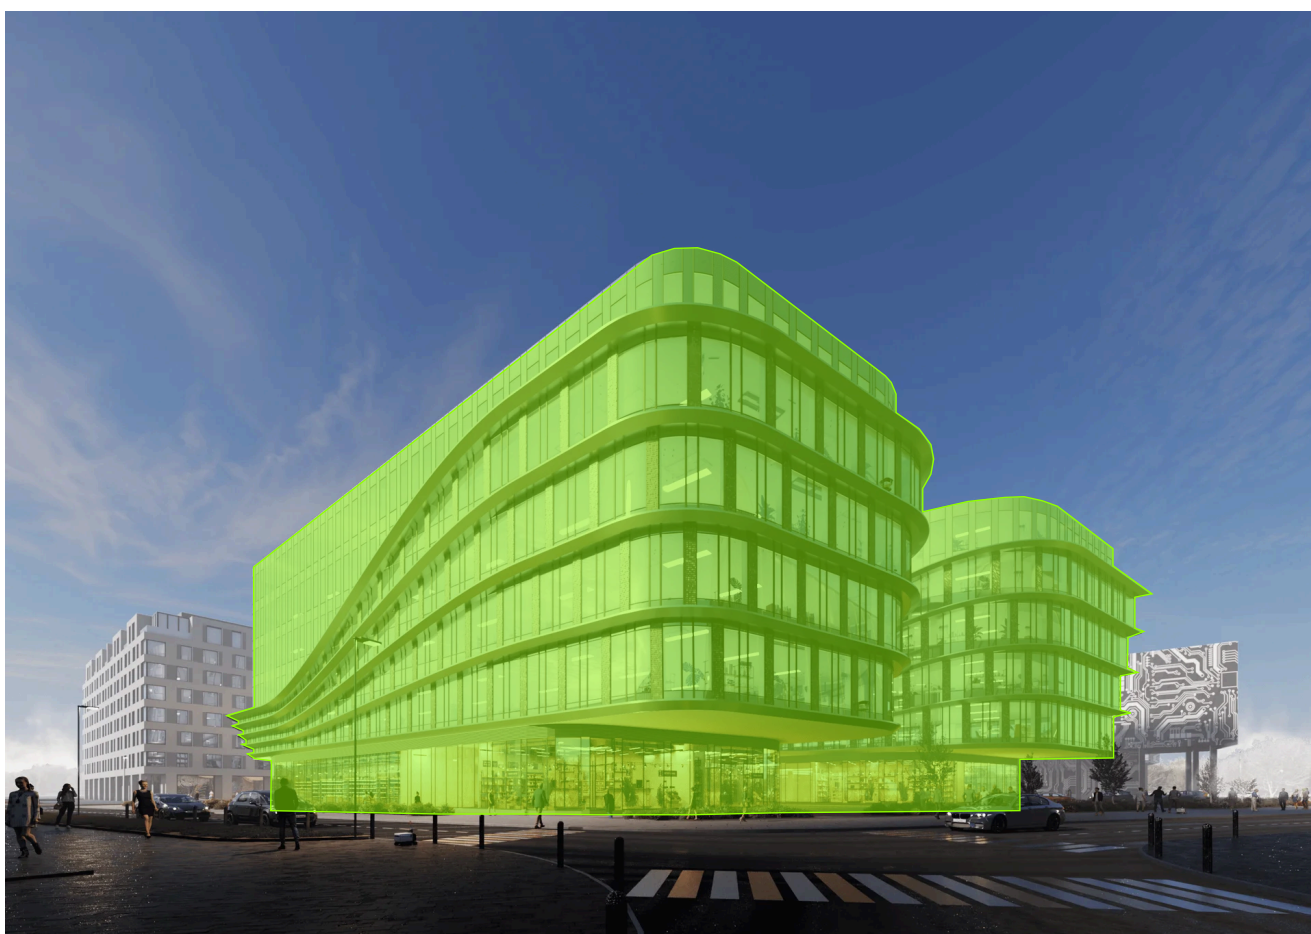

71.91m²

10.07.2026 08:41 (Мск)

Не является публичной офертой, цена может быть скорректирована.

Информация взята с сайта «upside-tech.ru».