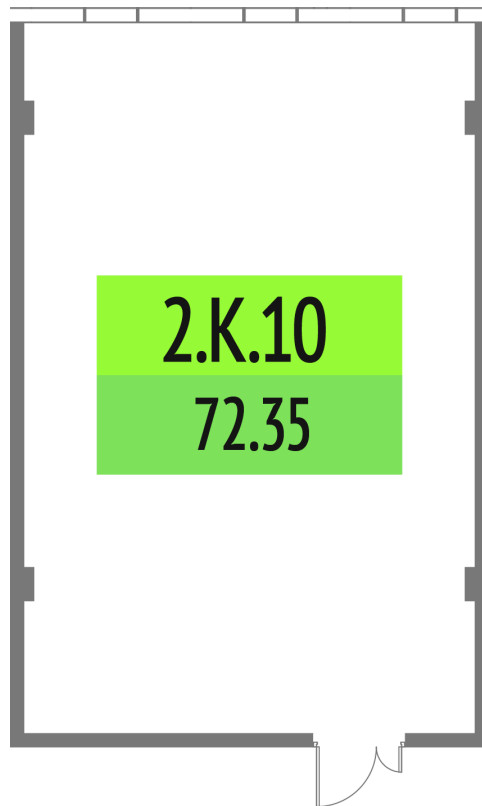

Номер: 2.K.10

72.35 м<sup>2</sup>

Отсканируйте QR-код и смотрите  
на сайте upside-tech.ru

## Цена по запросу

Во двор

Свободная планировка

Этаж

2

Секция

Альфа

11.04.2026 05:42 (Мск)

## На этаже 2

72.35 м<sup>2</sup>

11.04.2026 05:42 (Мск)

Не является публичной офертой, цена может быть скорректирована. Информация взята  
с сайта «upside-tech.ru»

72.35 м<sup>2</sup>

11.04.2026 05:42 (Мск)