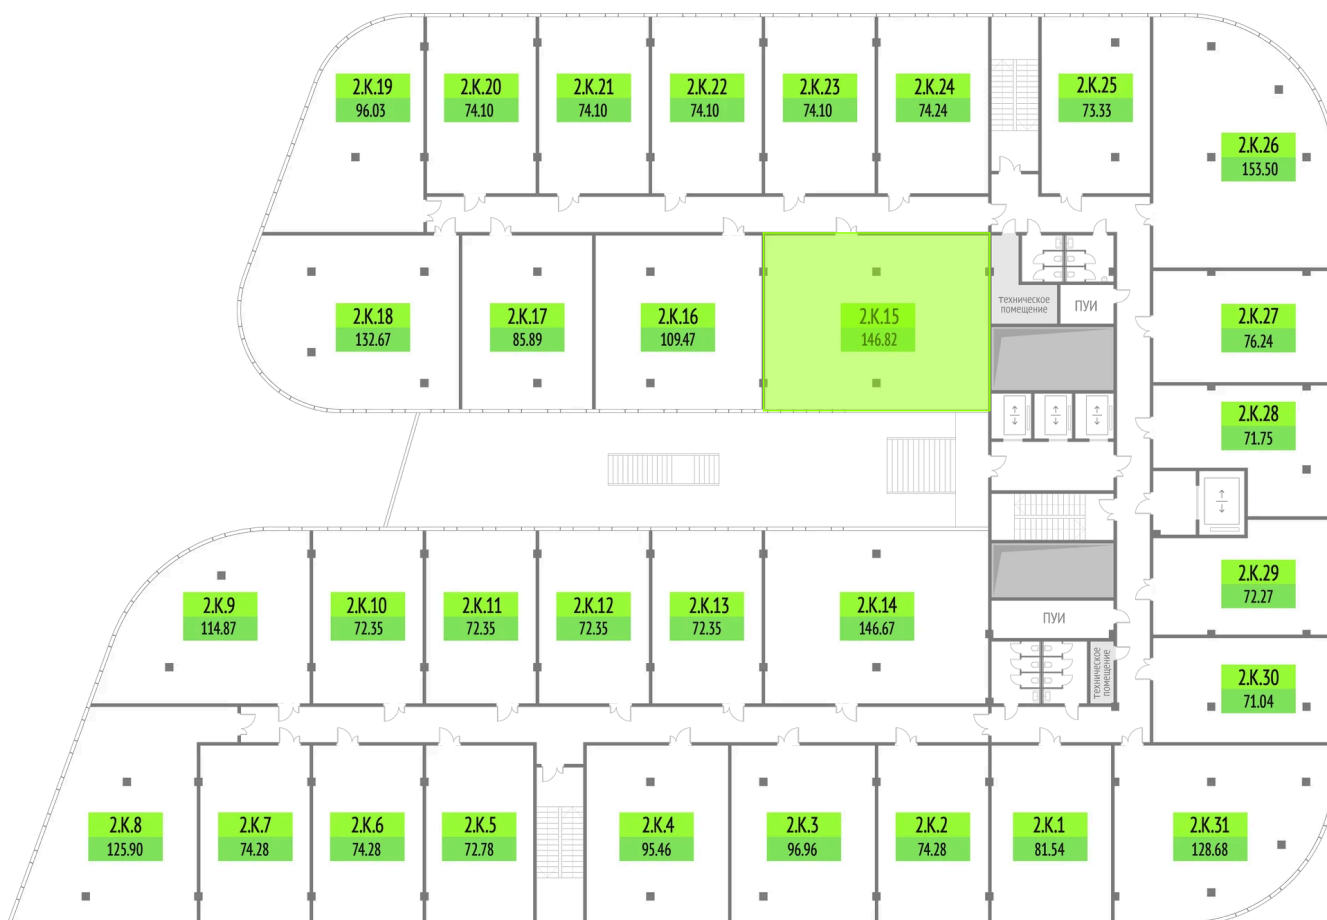

Номер: 2.К.15

146.82 м²

Отсканируйте QR-код и смотрите
на сайте upside-tech.ru

Цена по запросу

Во двор

Свободная планировка

Этаж

2

Секция

Альфа

26.05.2026 06:55 (Мск)

Не является публичной офертой, цена может быть скорректирована.
Информация взята с сайта «upside-tech.ru».

На этаже 2

146.82 м²

26.05.2026 06:55 (Мск)

Не является публичной офертой, цена может быть скорректирована.

Информация взята с сайта «upside-tech.ru».

146.82 м²

26.05.2026 06:55 (Мск)

Не является публичной офертой, цена может быть скорректирована.

Информация взята с сайта «upside-tech.ru».