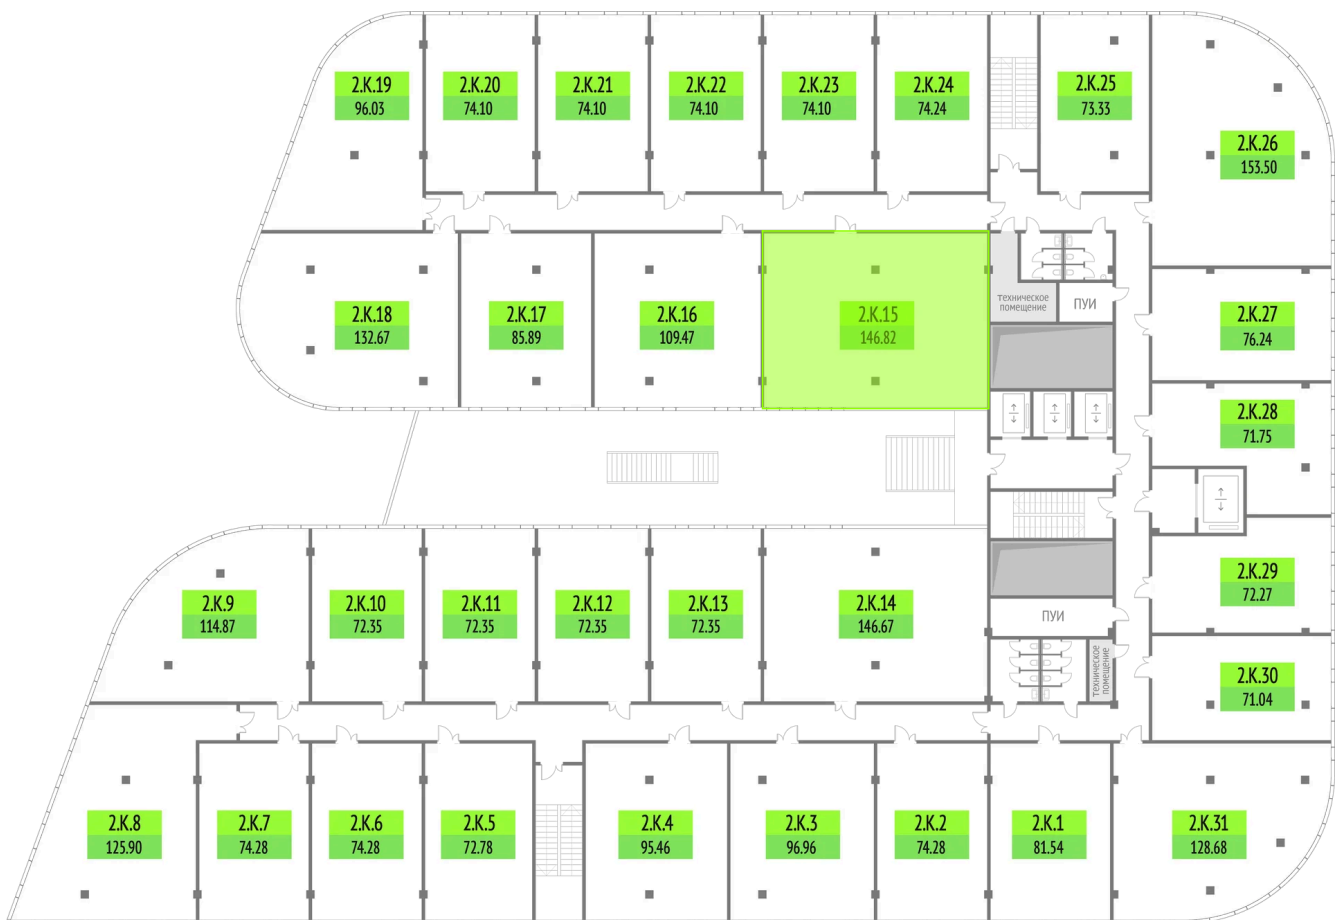

Номер: 2.К.15

146.82 м<sup>2</sup>

Отсканируйте QR-код и смотрите  
на сайте upside-tech.ru

## Цена по запросу

Во двор

Свободная планировка

Этаж

2

Секция

Альфа

11.07.2026 14:24 (Мск)

## На этаже 2

146.82 м<sup>2</sup>

11.07.2026 14:24 (Мск)

Не является публичной офертой, цена может быть скорректирована.

Информация взята с сайта «upside-tech.ru».

146.82 м<sup>2</sup>

11.07.2026 14:24 (Мск)