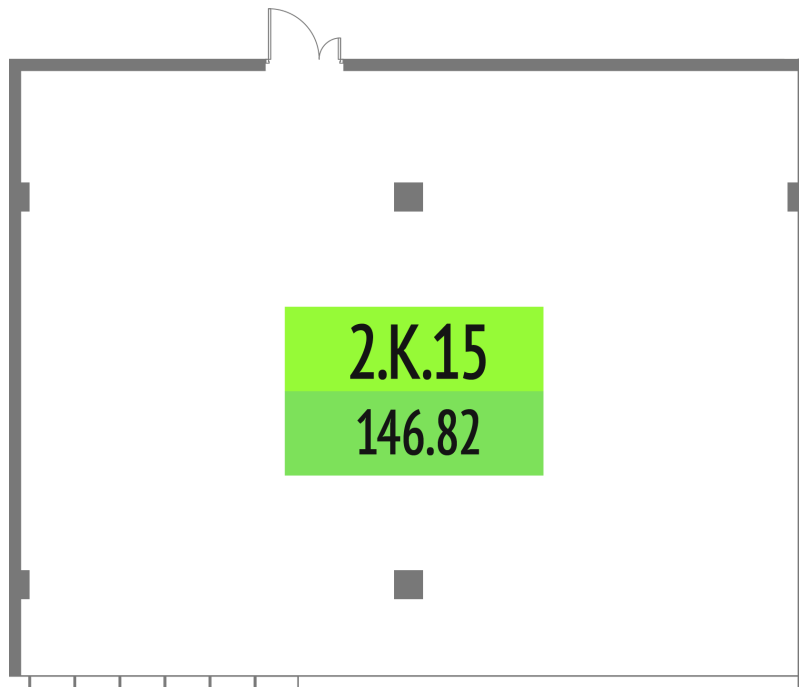

Номер: 2.К.15

146.82 м<sup>2</sup>

Отсканируйте QR-код и смотрите  
на сайте upside-tech.ru

## Цена по запросу

Во двор

Свободная планировка

Этаж

2

Секция

Альфа

11.07.2026 14:24 (Мск)

## На этаже 2

146.82 м<sup>2</sup>

11.07.2026 14:24 (Мск)

Не является публичной офертой, цена может быть скорректирована.

Информация взята с сайта «upside-tech.ru».

146.82 м<sup>2</sup>

11.07.2026 14:24 (Мск)