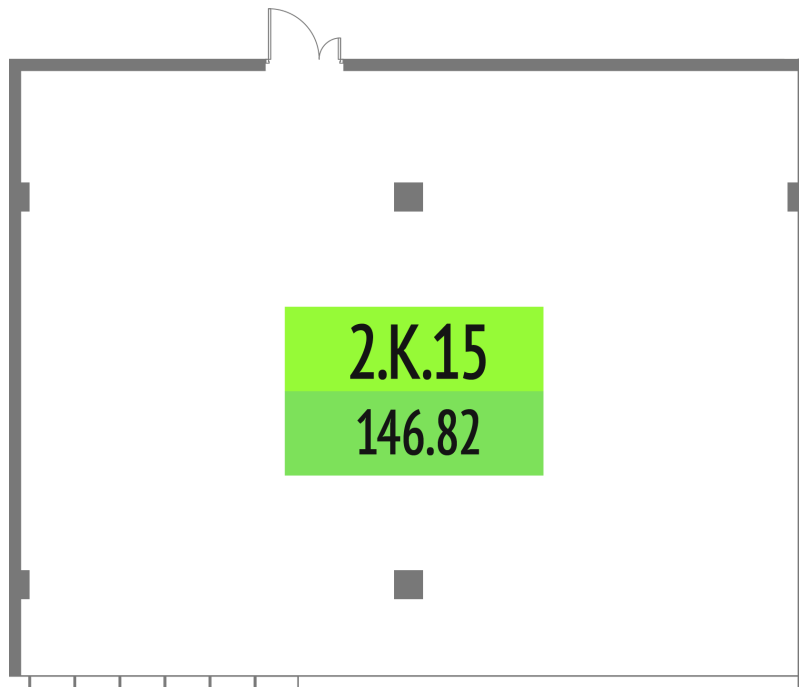

Номер: 2.К.15

146.82 м²

Отсканируйте QR-код и смотрите
на сайте upside-tech.ru

Цена по запросу

Во двор

Свободная планировка

Этаж

2

Секция

Альфа

26.05.2026 06:55 (Мск)

Не является публичной офертой, цена может быть скорректирована.
Информация взята с сайта «upside-tech.ru».

На этаже 2

146.82 м²

26.05.2026 06:55 (Мск)

Не является публичной офертой, цена может быть скорректирована.

Информация взята с сайта «upside-tech.ru».

146.82 м²

26.05.2026 06:55 (Мск)

Не является публичной офертой, цена может быть скорректирована.

Информация взята с сайта «upside-tech.ru».