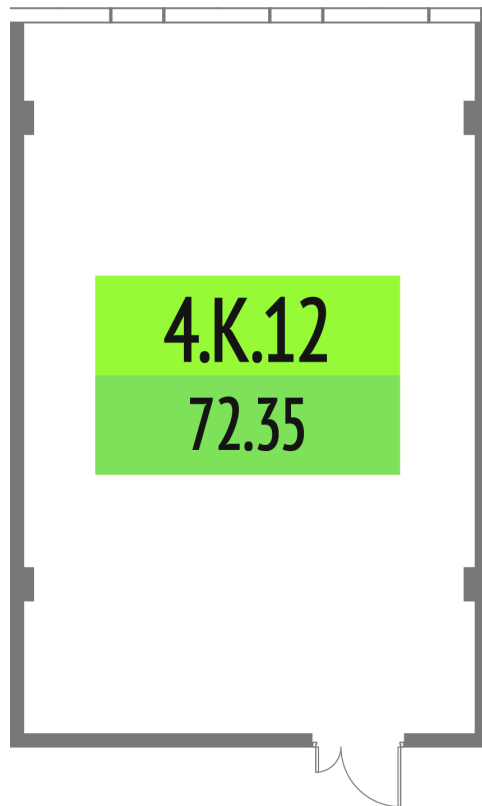

Номер: 4.K.12

72.35 м²

Отсканируйте QR-код и смотрите
на сайте upside-tech.ru

Цена по запросу

Во двор

Свободная планировка

Этаж

4

Секция

Альфа

11.04.2026 05:38 (Мск)

Не является публичной офертой, цена может быть скорректирована. Информация взята
с сайта «upside-tech.ru»

На этаже 4

72.35 м²

11.04.2026 05:38 (Мск)

Не является публичной офертой, цена может быть скорректирована. Информация взята с сайта «upside-tech.ru»

72.35 м²

11.04.2026 05:38 (Мск)

Не является публичной офертой, цена может быть скорректирована. Информация взята с сайта «upside-tech.ru»