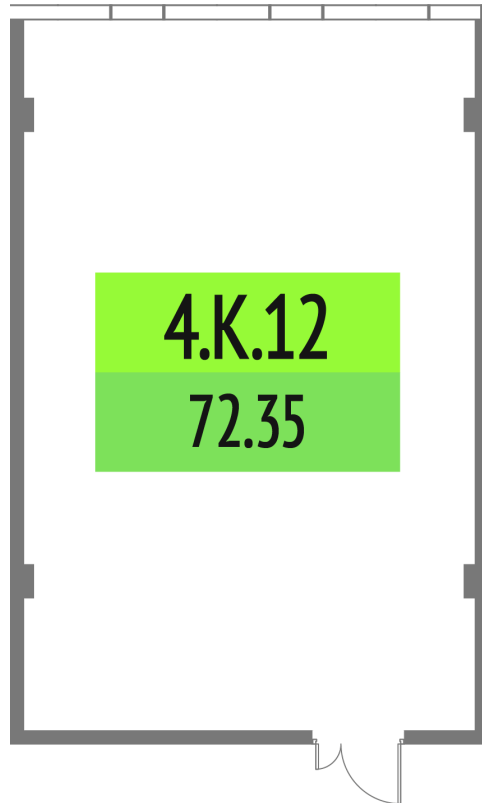

Номер: 4.K.12

72.35 м²

Отсканируйте QR-код и смотрите
на сайте upside-tech.ru

Цена по запросу

Во двор

Свободная планировка

Этаж

4

Секция

Альфа

10.07.2026 12:43 (Мск)

Не является публичной офертой, цена может быть скорректирована.
Информация взята с сайта «upside-tech.ru».

На этаже 4

72.35 м²

10.07.2026 12:43 (Мск)

Не является публичной офертой, цена может быть скорректирована.

Информация взята с сайта «upside-tech.ru».

72.35 м²

10.07.2026 12:43 (Мск)

Не является публичной офертой, цена может быть скорректирована.

Информация взята с сайта «upside-tech.ru».