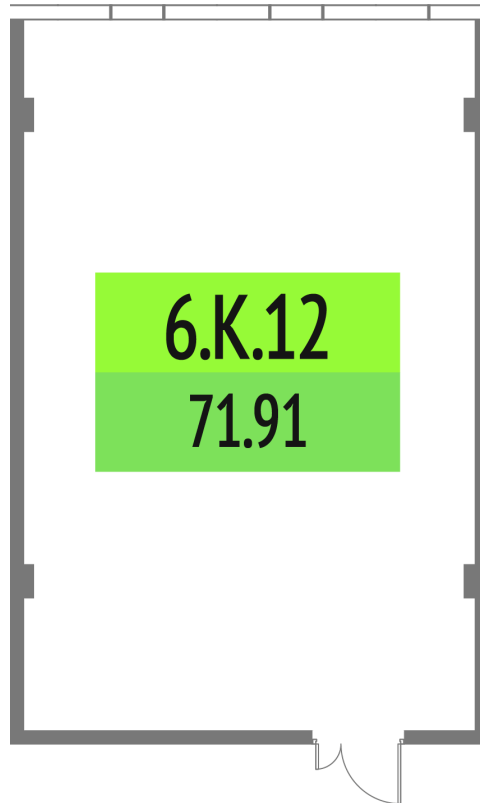

Номер: 6.K.12

71.91 м²

Отсканируйте QR-код и смотрите
на сайте upside-tech.ru

Цена по запросу

Во двор

Свободная планировка

Этаж

6

Секция

Альфа

11.04.2026 05:36 (Мск)

Не является публичной офертой, цена может быть скорректирована. Информация взята
с сайта «upside-tech.ru»

На этаже 6

71.91 м²

11.04.2026 05:36 (Мск)

Не является публичной офертой, цена может быть скорректирована. Информация взята с сайта «upside-tech.ru»

71.91m²

11.04.2026 05:36 (Мск)

Не является публичной офертой, цена может быть скорректирована. Информация взята с сайта «upside-tech.ru»