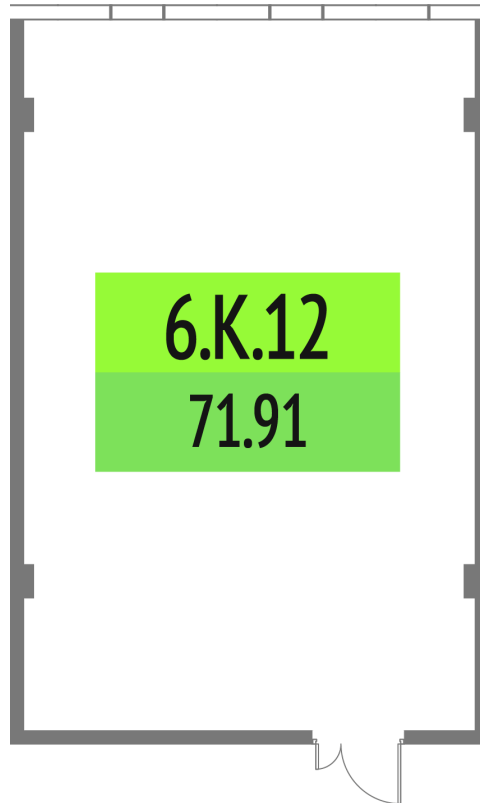

Номер: 6.K.12

71.91 м²

Отсканируйте QR-код и смотрите
на сайте upside-tech.ru

Цена по запросу

Во двор

Свободная планировка

Этаж

6

Секция

Альфа

10.07.2026 08:37 (Мск)

Не является публичной офертой, цена может быть скорректирована.
Информация взята с сайта «upside-tech.ru».

На этаже 6

71.91 м²

10.07.2026 08:37 (Мск)

Не является публичной офертой, цена может быть скорректирована.

Информация взята с сайта «upside-tech.ru».

71.91m²

10.07.2026 08:37 (Мск)

Не является публичной офертой, цена может быть скорректирована.

Информация взята с сайта «upside-tech.ru».