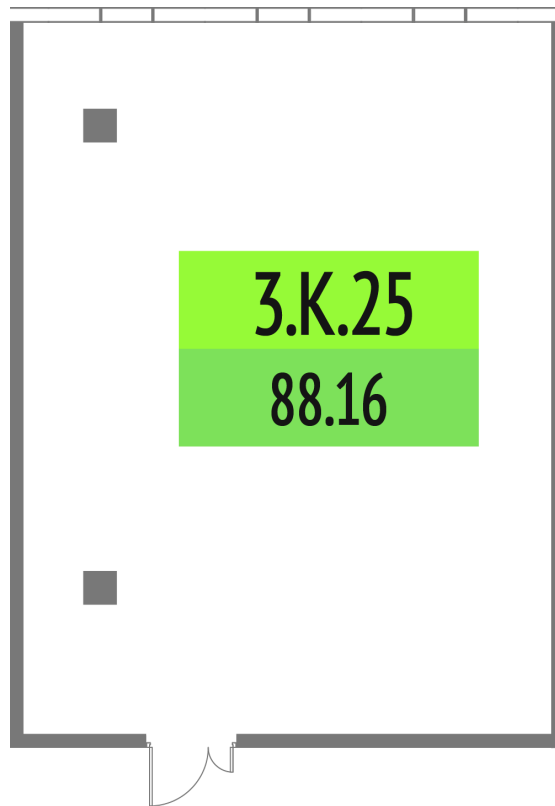

Номер: 3.К.25

88.16 м²

Отсканируйте QR-код и смотрите
на сайте upside-tech.ru

Цена по запросу

На улицу

Свободная планировка

Этаж

3

Секция

Альфа

11.04.2026 07:36 (Мск)

Не является публичной офертой, цена может быть скорректирована. Информация взята
с сайта «upside-tech.ru»

На этаже 3

88.16 м²

11.04.2026 07:36 (Мск)

Не является публичной офертой, цена может быть скорректирована. Информация взята
с сайта «upside-tech.ru»

88.16 м²

11.04.2026 07:36 (Мск)

Не является публичной офертой, цена может быть скорректирована. Информация взята с сайта «upside-tech.ru»