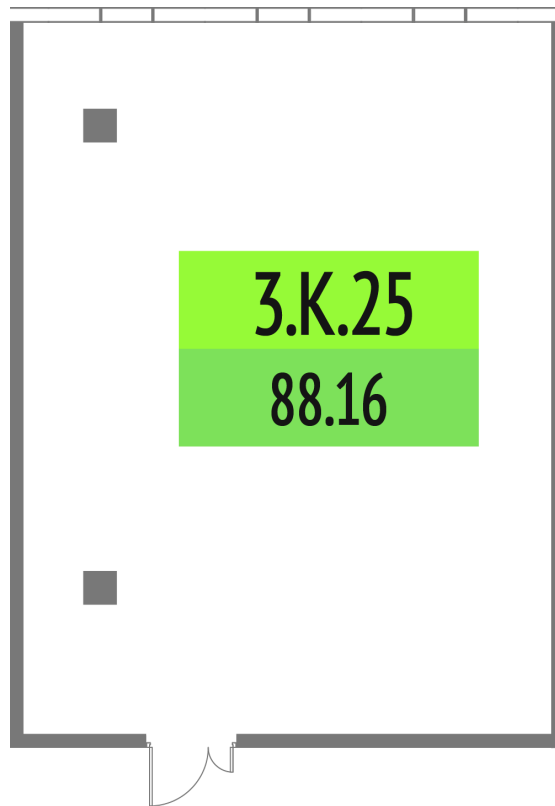

Номер: 3.К.25

88.16 м²

Отсканируйте QR-код и смотрите
на сайте upside-tech.ru

Цена по запросу

На улицу

Свободная планировка

Этаж

3

Секция

Альфа

31.05.2026 02:59 (Мск)

Не является публичной офертой, цена может быть скорректирована.
Информация взята с сайта «upside-tech.ru».

На этаже 3

88.16 м²

31.05.2026 02:59 (Мск)

Не является публичной офертой, цена может быть скорректирована.

Информация взята с сайта «upside-tech.ru».

88.16 м²

31.05.2026 02:59 (Мск)

Не является публичной офертой, цена может быть скорректирована.

Информация взята с сайта «upside-tech.ru».