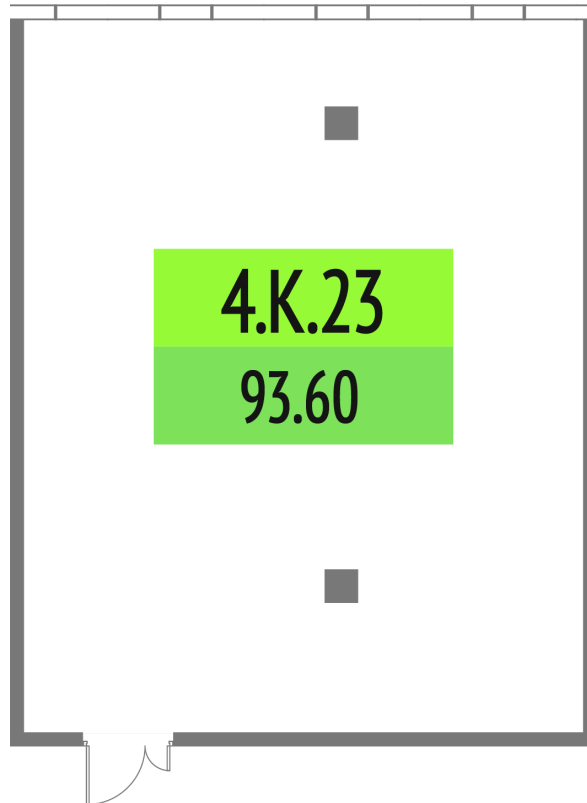

Номер: 4.K.23

93.6 м²

Отсканируйте QR-код и смотрите
на сайте upside-tech.ru

Цена по запросу

На улицу

Свободная планировка

Этаж

4

Секция

Альфа

26.05.2026 06:44 (Мск)

Не является публичной офертой, цена может быть скорректирована.
Информация взята с сайта «upside-tech.ru».

На этаже 4

93.6 м²

26.05.2026 06:44 (Мск)

Не является публичной офертой, цена может быть скорректирована.

Информация взята с сайта «upside-tech.ru».

93.6 м²

26.05.2026 06:44 (Мск)

Не является публичной офертой, цена может быть скорректирована.

Информация взята с сайта «upside-tech.ru».