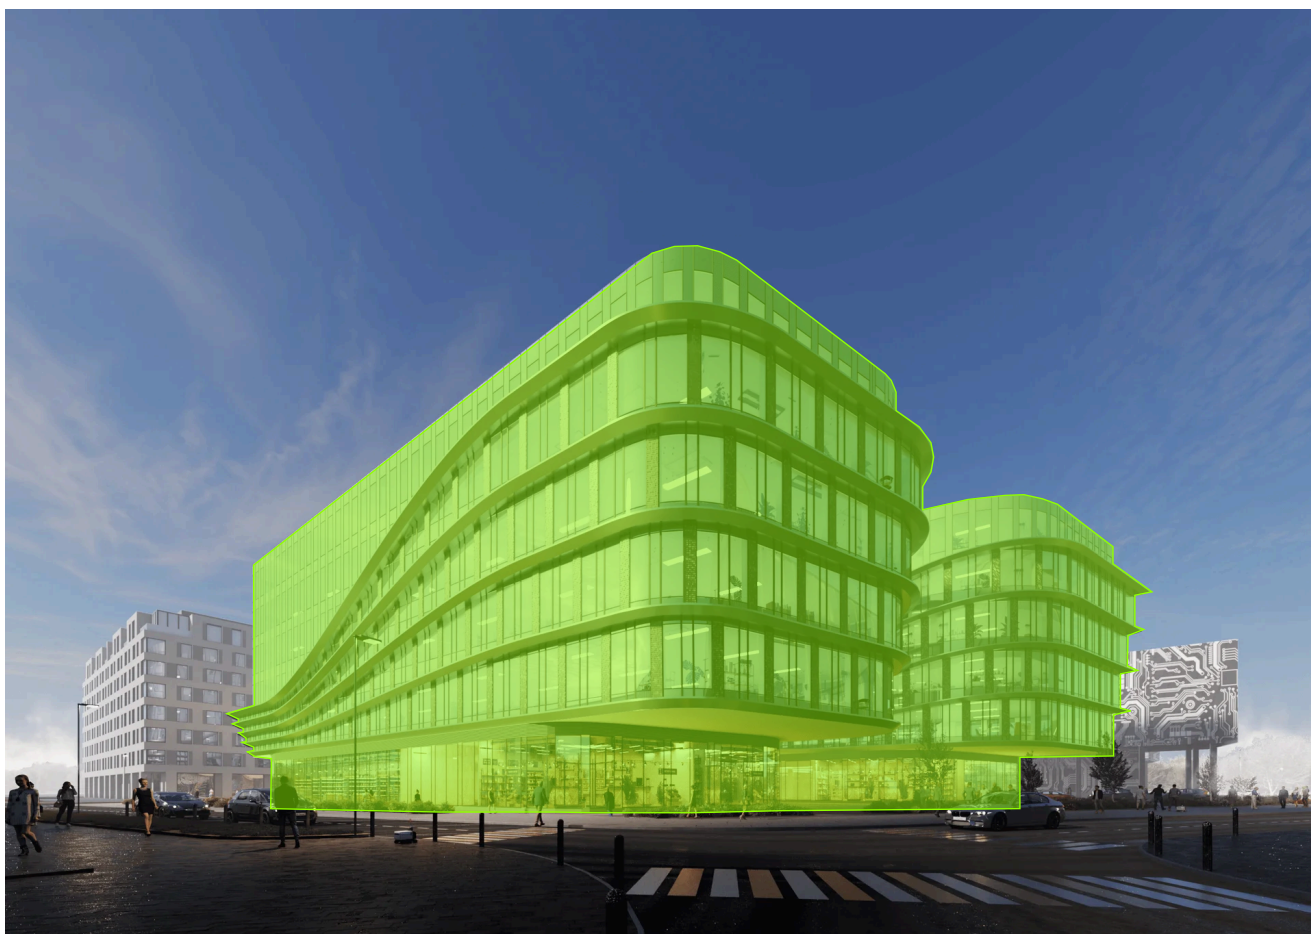

93.6 м²

26.05.2026 06:44 (Мск)

Не является публичной офертой, цена может быть скорректирована.

Информация взята с сайта «upside-tech.ru».