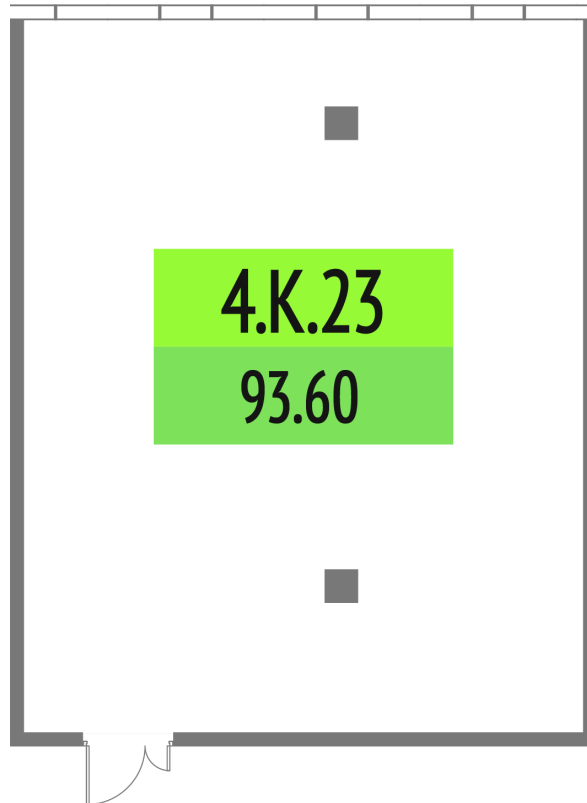

Номер: 4.K.23

93.6 м²

Отсканируйте QR-код и смотрите
на сайте upside-tech.ru

Цена по запросу

На улицу

Свободная планировка

Этаж

4

Секция

Альфа

10.07.2026 08:36 (Мск)

Не является публичной офертой, цена может быть скорректирована.
Информация взята с сайта «upside-tech.ru».

На этаже 4

93.6 м²

10.07.2026 08:36 (Мск)

Не является публичной офертой, цена может быть скорректирована.

Информация взята с сайта «upside-tech.ru».

93.6 м²

10.07.2026 08:36 (Мск)

Не является публичной офертой, цена может быть скорректирована.

Информация взята с сайта «upside-tech.ru».