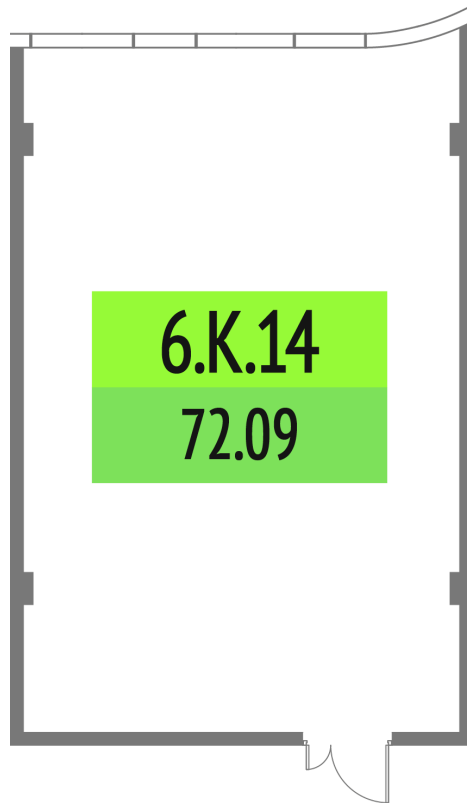

Номер: 6.K.14

72.09 м²

Отсканируйте QR-код и смотрите
на сайте upside-tech.ru

Цена по запросу

Во двор

Свободная планировка

Этаж

6

Секция

Альфа

15.04.2026 13:04 (Мск)

Не является публичной офертой, цена может быть скорректирована. Информация взята
с сайта «upside-tech.ru»

На этаже 6

72.09 м²

15.04.2026 13:04 (Мск)

Не является публичной офертой, цена может быть скорректирована. Информация взята с сайта «upside-tech.ru»

72.09 м²

15.04.2026 13:04 (Мск)

Не является публичной офертой, цена может быть скорректирована. Информация взята с сайта «upside-tech.ru»