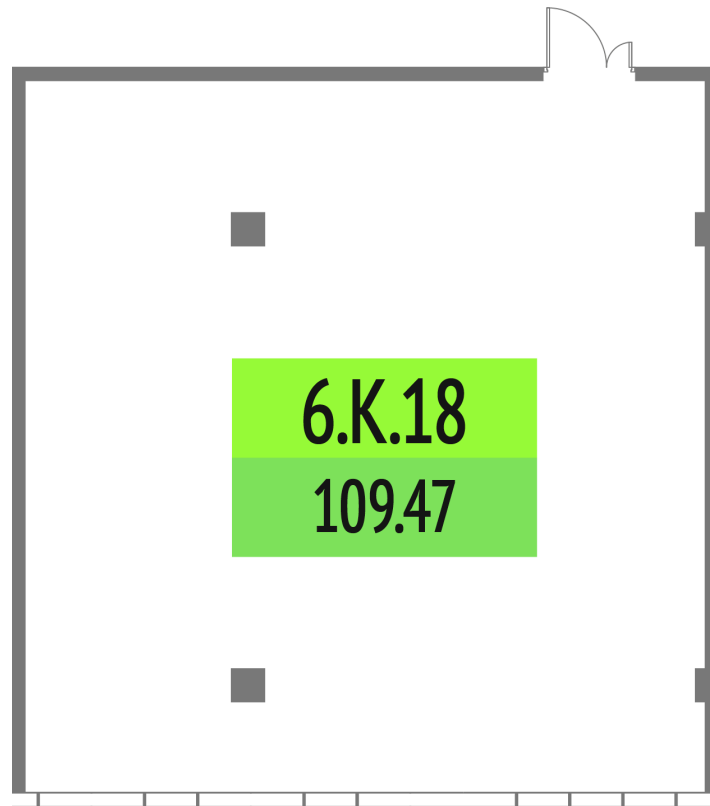

Номер: 6.К.18

109.47 м²

Отсканируйте QR-код и смотрите
на сайте upside-tech.ru

Цена по запросу

Во двор

Свободная планировка

Этаж

6

Секция

Альфа

10.07.2026 08:35 (Мск)

Не является публичной офертой, цена может быть скорректирована.
Информация взята с сайта «upside-tech.ru».

На этаже 6

109.47 м²

10.07.2026 08:35 (Мск)

Не является публичной офертой, цена может быть скорректирована.

Информация взята с сайта «upside-tech.ru».

109.47 м²

10.07.2026 08:35 (Мск)

Не является публичной офертой, цена может быть скорректирована.

Информация взята с сайта «upside-tech.ru».