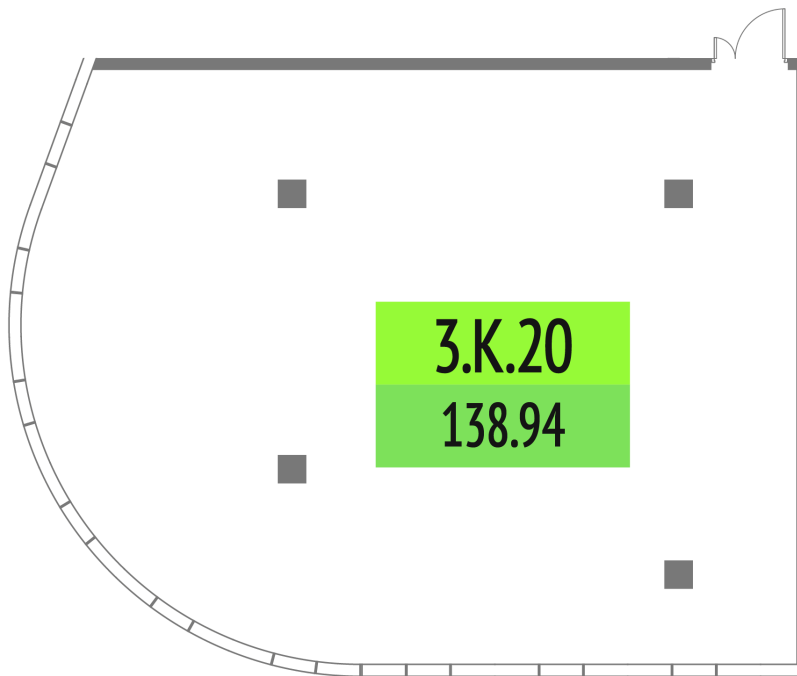

Номер: 3.K.20

138.94 м²

Отсканируйте QR-код и смотрите
на сайте upside-tech.ru

Цена по запросу

На улицу

Свободная планировка

Этаж

3

Секция

Альфа

11.04.2026 05:39 (Мск)

Не является публичной офертой, цена может быть скорректирована. Информация взята с сайта «upside-tech.ru»

На этаже 3

138.94 м²

11.04.2026 05:39 (Мск)

Не является публичной офертой, цена может быть скорректирована. Информация взята с сайта «upside-tech.ru»

138.94 м²

11.04.2026 05:39 (Мск)

Не является публичной офертой, цена может быть скорректирована. Информация взята с сайта «upside-tech.ru»