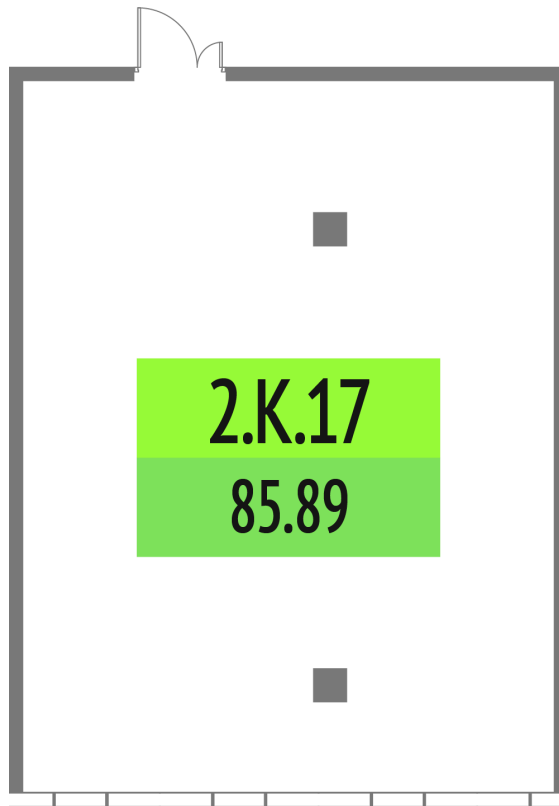

Номер: 2.K.17

85.89 м²

Отсканируйте QR-код и смотрите
на сайте upside-tech.ru

Цена по запросу

Во двор

Свободная планировка

Этаж

2

Секция

Альфа

11.04.2026 05:41 (Мск)

Не является публичной офертой, цена может быть скорректирована. Информация взята
с сайта «upside-tech.ru»

На этаже 2

85.89 м²

11.04.2026 05:41 (Мск)

Не является публичной офертой, цена может быть скорректирована. Информация взята
с сайта «upside-tech.ru»

85.89 м²

11.04.2026 05:41 (Мск)

Не является публичной офертой, цена может быть скорректирована. Информация взята с сайта «upside-tech.ru»