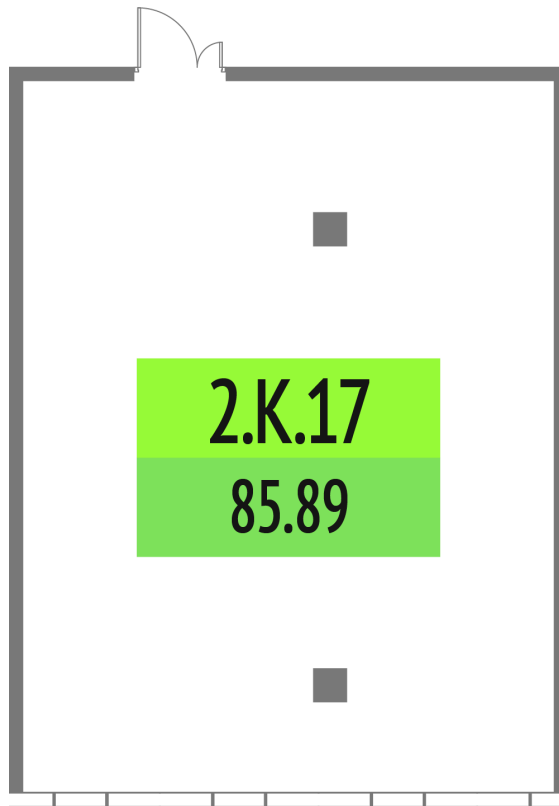

Номер: 2.K.17

85.89 м<sup>2</sup>

Отсканируйте QR-код и  
смотрите на сайте upside-  
tech.ru

## Цена по запросу

Во двор

Свободная планировка

Этаж

2

Секция

Альфа

26.05.2026 06:53 (Мск)