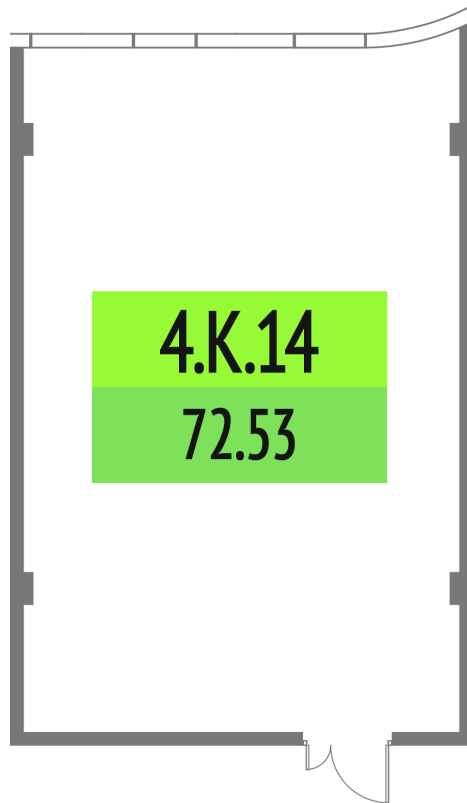

Номер: 4.K.14

72.53 м²

Отсканируйте QR-код и смотрите
на сайте upside-tech.ru

Цена по запросу

Во двор

Свободная планировка

Этаж

4

Секция

Альфа

10.07.2026 08:37 (Мск)

Не является публичной офертой, цена может быть скорректирована.
Информация взята с сайта «upside-tech.ru».

На этаже 4

72.53 м²

10.07.2026 08:37 (Мск)

Не является публичной офертой, цена может быть скорректирована.

Информация взята с сайта «upside-tech.ru».

72.53 м²

10.07.2026 08:37 (Мск)

Не является публичной офертой, цена может быть скорректирована.

Информация взята с сайта «upside-tech.ru».