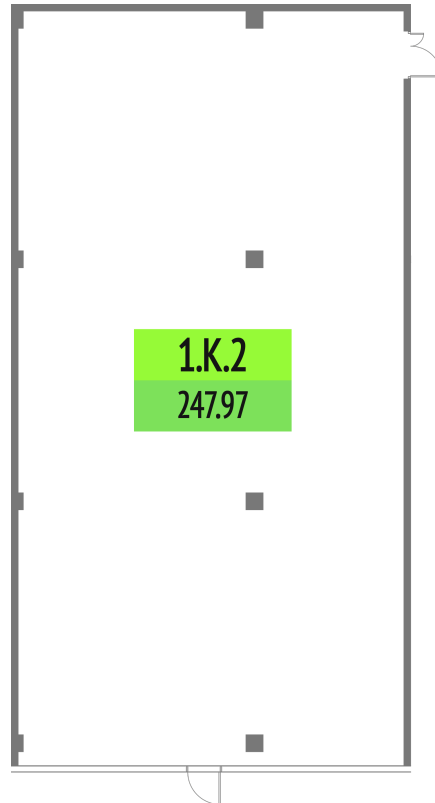

Номер: 1.K.02

247.97 м²

Отсканируйте QR-код и смотрите
на сайте upside-tech.ru

Цена по запросу

На улицу

Свободная планировка

Панорамные окна

Этаж

1

Секция

Альфа

27.06.2026 22:31 (Мск)

Не является публичной офертой, цена может быть скорректирована.
Информация взята с сайта «upside-tech.ru».

На этаже 1

247.97 м²

27.06.2026 22:31 (Мск)

Не является публичной офертой, цена может быть скорректирована.

Информация взята с сайта «upside-tech.ru».

247.97 м²

27.06.2026 22:31 (Мск)

Не является публичной офертой, цена может быть скорректирована.

Информация взята с сайта «upside-tech.ru».