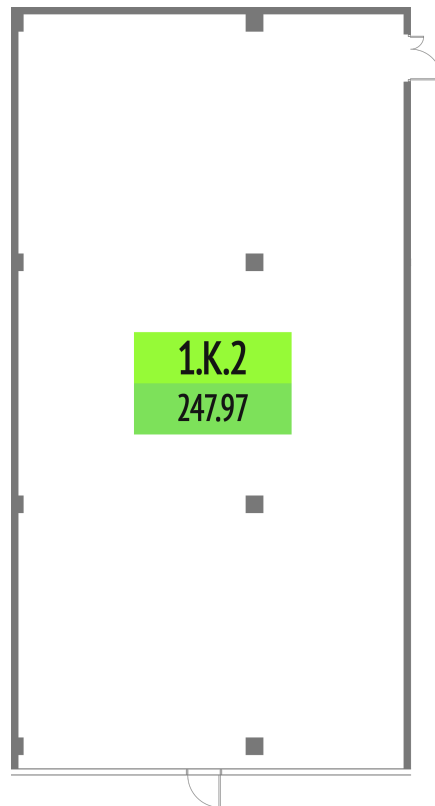

Номер: 1.K.02

247.97 м²

Отсканируйте QR-код и смотрите
на сайте upside-tech.ru

Цена по запросу

На улицу

Свободная планировка

Этаж

1

Секция

Альфа

11.04.2026 04:21 (Мск)

Не является публичной офертой, цена может быть скорректирована. Информация взята
с сайта «upside-tech.ru»

На этаже 1

247.97 м²

11.04.2026 04:21 (Мск)

Не является публичной офертой, цена может быть скорректирована. Информация взята с сайта «upside-tech.ru»

247.97 м²

11.04.2026 04:21 (Мск)

Не является публичной офертой, цена может быть скорректирована. Информация взята с сайта «upside-tech.ru»