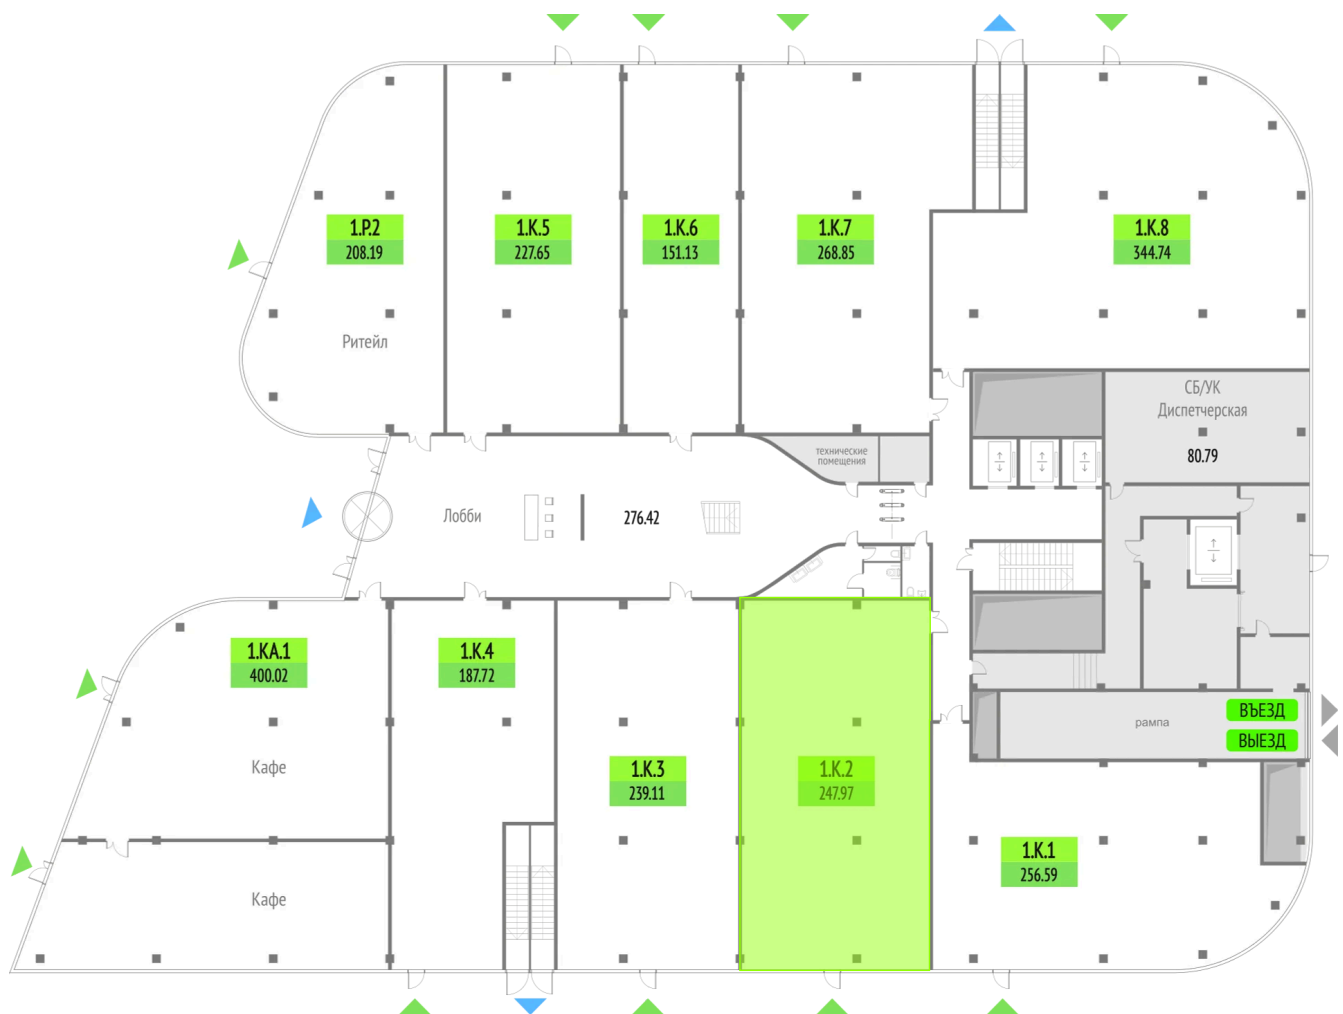

Номер: 1.K.02

247.97 м²

Отсканируйте QR-код и смотрите
на сайте upside-tech.ru

Цена по запросу

На улицу

Свободная планировка

Панорамные окна

Этаж

1

Секция

Альфа

27.06.2026 22:31 (Мск)

Не является публичной офертой, цена может быть скорректирована.
Информация взята с сайта «upside-tech.ru».

На этаже 1

247.97 м²

27.06.2026 22:31 (Мск)

Не является публичной офертой, цена может быть скорректирована.

Информация взята с сайта «upside-tech.ru».

247.97 м²

27.06.2026 22:31 (Мск)

Не является публичной офертой, цена может быть скорректирована.

Информация взята с сайта «upside-tech.ru».