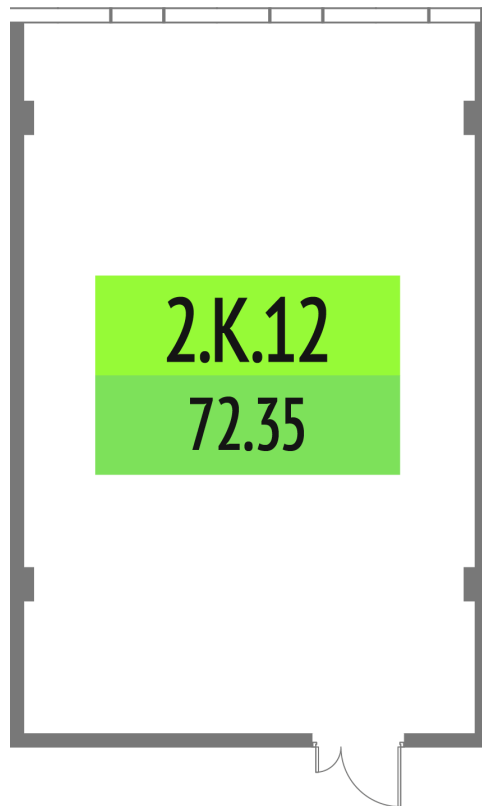

Номер: 2.К.12

72.35 м²

Отсканируйте QR-код и смотрите
на сайте upside-tech.ru

Цена по запросу

Во двор

Свободная планировка

Этаж

2

Секция

Альфа

26.05.2026 06:45 (Мск)

Не является публичной офертой, цена может быть скорректирована.
Информация взята с сайта «upside-tech.ru».

На этаже 2

72.35 м²

26.05.2026 06:45 (Мск)

Не является публичной офертой, цена может быть скорректирована.

Информация взята с сайта «upside-tech.ru».

72.35 м²

26.05.2026 06:45 (Мск)

Не является публичной офертой, цена может быть скорректирована.

Информация взята с сайта «upside-tech.ru».