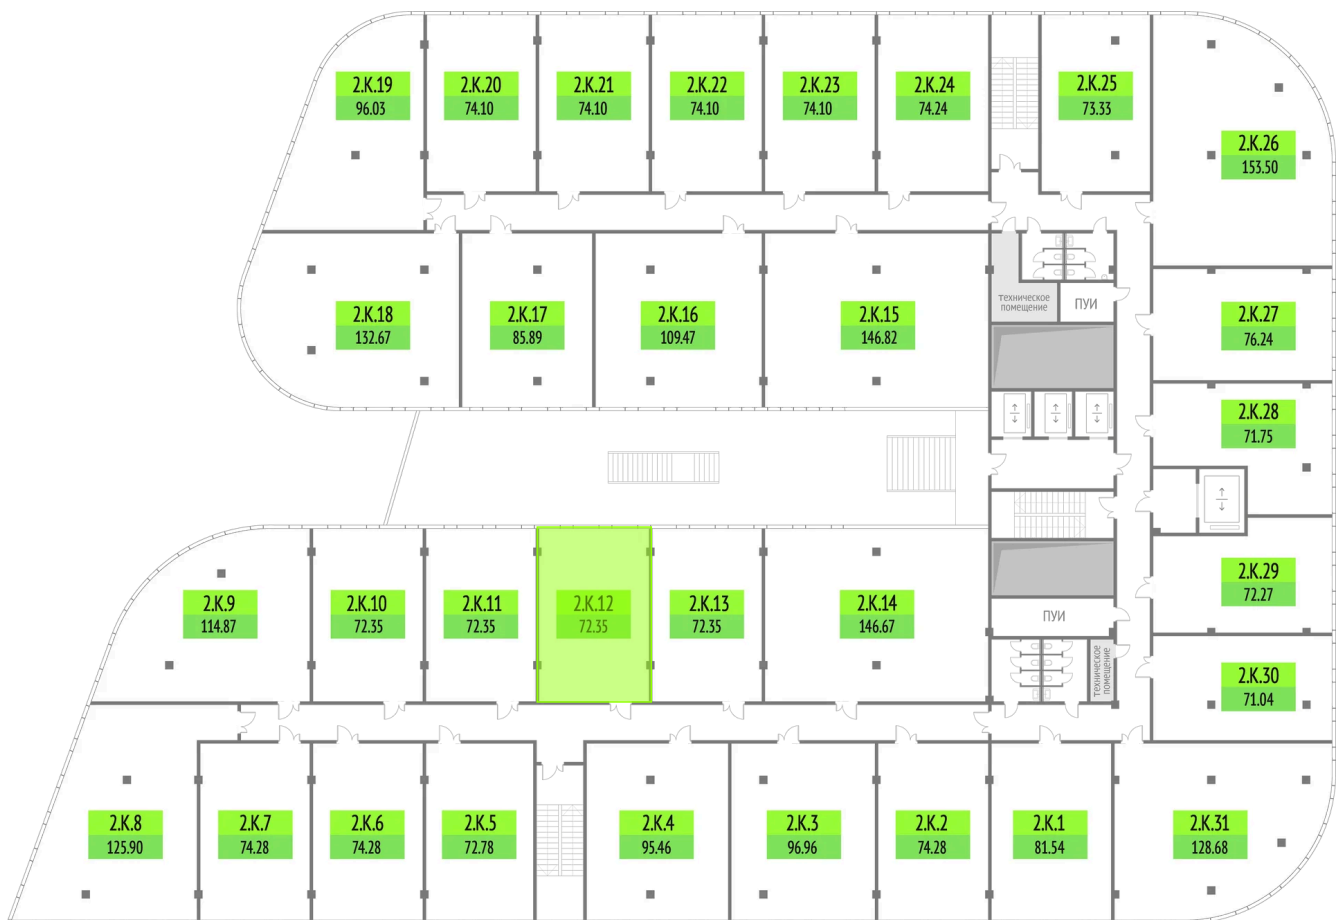

Номер: 2.К.12

72.35 м²

Отсканируйте QR-код и
смотрите на сайте upside-
tech.ru

Цена по запросу

Во двор

Свободная планировка

Этаж

2

Секция

Альфа

10.07.2026 08:36 (Мск)

Не является публичной офертой, цена может быть скорректирована.
Информация взята с сайта «upside-tech.ru».

На этаже 2

72.35 м²

10.07.2026 08:36 (Мск)

Не является публичной офертой, цена может быть скорректирована.

Информация взята с сайта «upside-tech.ru».

72.35 м²

10.07.2026 08:36 (Мск)

Не является публичной офертой, цена может быть скорректирована.
Информация взята с сайта «upside-tech.ru».