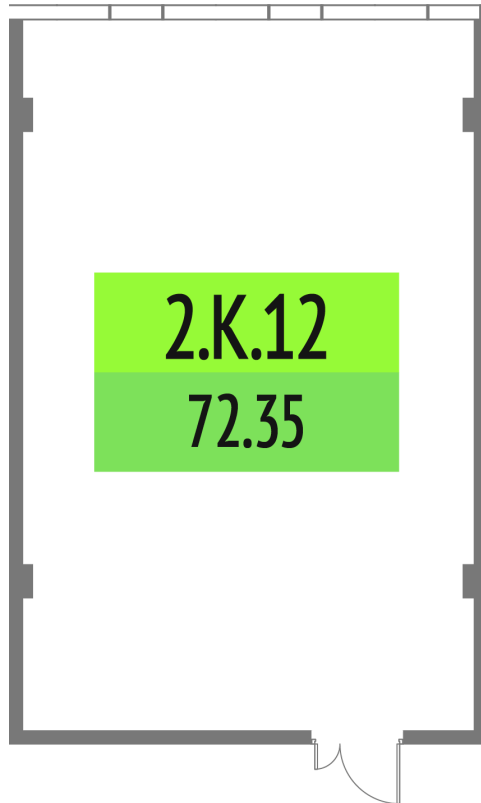

Номер: 2.К.12

72.35 м<sup>2</sup>

Отсканируйте QR-код и смотрите  
на сайте upside-tech.ru

## Цена по запросу

Во двор

Свободная планировка

Этаж

2

Секция

Альфа

11.04.2026 05:36 (Мск)