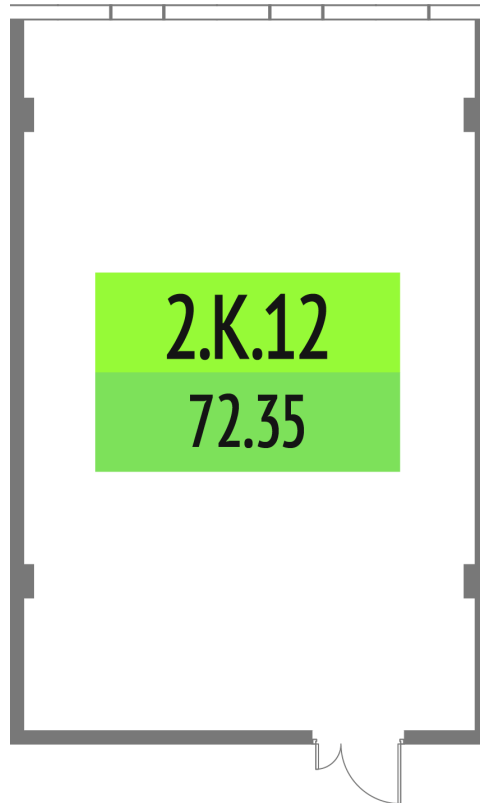

Номер: 2.К.12

72.35 м²

Отсканируйте QR-код и
смотрите на сайте upside-
tech.ru

Цена по запросу

Во двор

Свободная планировка

Этаж

2

Секция

Альфа

10.07.2026 08:36 (Мск)

Не является публичной офертой, цена может быть скорректирована.
Информация взята с сайта «upside-tech.ru».

На этаже 2

72.35 м²

10.07.2026 08:36 (Мск)

Не является публичной офертой, цена может быть скорректирована.

Информация взята с сайта «upside-tech.ru».

72.35 м²

10.07.2026 08:36 (Мск)

Не является публичной офертой, цена может быть скорректирована.
Информация взята с сайта «upside-tech.ru».