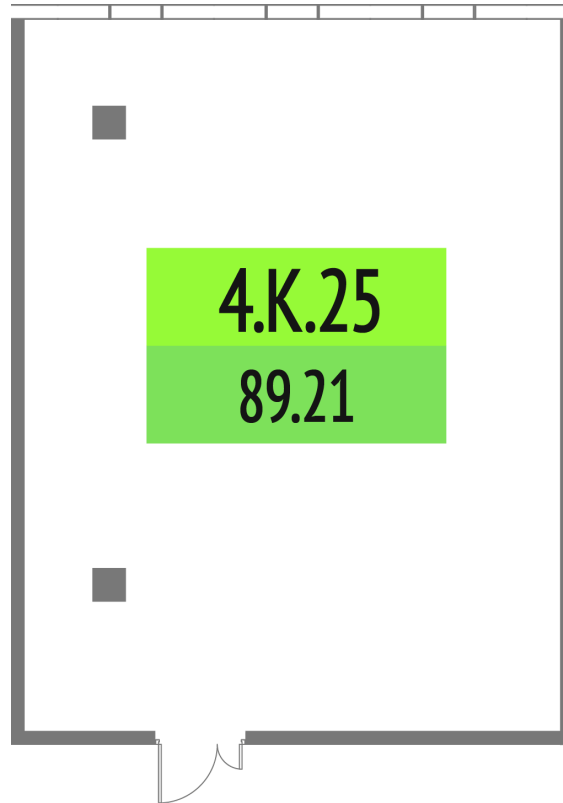

Номер: 4.K.25

89.21 м²

Отсканируйте QR-код и смотрите
на сайте upside-tech.ru

Цена по запросу

На улицу

Свободная планировка

Этаж

4

Секция

Альфа

15.04.2026 13:41 (Мск)

Не является публичной офертой, цена может быть скорректирована. Информация взята
с сайта «upside-tech.ru»

На этаже 4

89.21 м²

15.04.2026 13:41 (Мск)

Не является публичной офертой, цена может быть скорректирована. Информация взята с сайта «upside-tech.ru»

89.21 м²

15.04.2026 13:41 (Мск)

Не является публичной офертой, цена может быть скорректирована. Информация взята с сайта «upside-tech.ru»