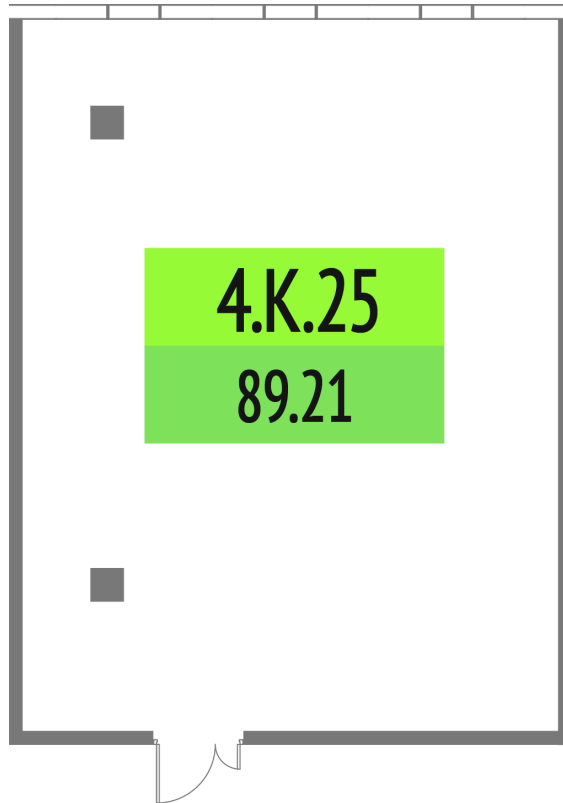

Номер: 4.К.25

89.21 м²

Отсканируйте QR-код и смотрите
на сайте upside-tech.ru

Цена по запросу

На улицу

Свободная планировка

Этаж

4

Секция

Альфа

10.07.2026 12:44 (Мск)

Не является публичной офертой, цена может быть скорректирована.
Информация взята с сайта «upside-tech.ru».

На этаже 4

89.21 м²

10.07.2026 12:44 (Мск)

Не является публичной офертой, цена может быть скорректирована.

Информация взята с сайта «upside-tech.ru».

89.21 м²

10.07.2026 12:44 (Мск)

Не является публичной офертой, цена может быть скорректирована.

Информация взята с сайта «upside-tech.ru».