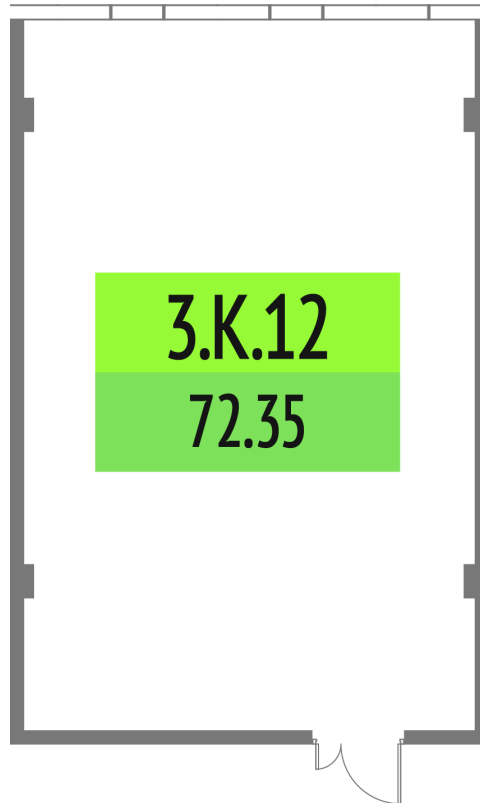

Номер: 3.К.12

72.35 м²

Отсканируйте QR-код и смотрите
на сайте upside-tech.ru

Цена по запросу

Во двор

Свободная планировка

Этаж

3

Секция

Альфа

26.05.2026 06:55 (Мск)

Не является публичной офертой, цена может быть скорректирована.
Информация взята с сайта «upside-tech.ru».

На этаже 3

72.35 м²

26.05.2026 06:55 (Мск)

Не является публичной офертой, цена может быть скорректирована.

Информация взята с сайта «upside-tech.ru».

72.35 м²

26.05.2026 06:55 (Мск)

Не является публичной офертой, цена может быть скорректирована.

Информация взята с сайта «upside-tech.ru».