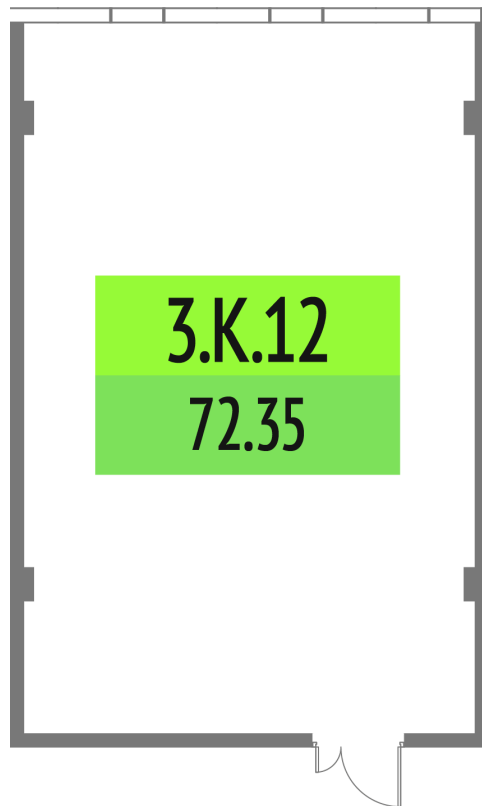

Номер: 3.К.12

72.35 м²

Отсканируйте QR-код и смотрите
на сайте upside-tech.ru

Цена по запросу

Во двор

Свободная планировка

Этаж

3

Секция

Альфа

11.04.2026 05:44 (Мск)

Не является публичной офертой, цена может быть скорректирована. Информация взята
с сайта «upside-tech.ru»

На этаже 3

72.35 м²

11.04.2026 05:44 (Мск)

Не является публичной офертой, цена может быть скорректирована. Информация взята с сайта «upside-tech.ru»

72.35 м²

11.04.2026 05:44 (Мск)

Не является публичной офертой, цена может быть скорректирована. Информация взята с сайта «upside-tech.ru»