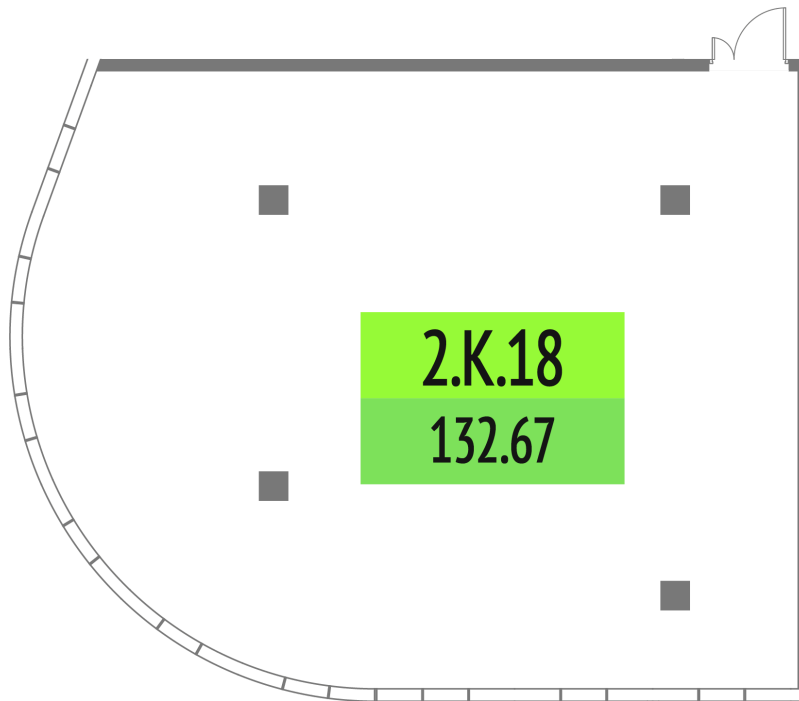

Номер: 2.К.18

132.67 м²

Отсканируйте QR-код и смотрите
на сайте upside-tech.ru

Цена по запросу

На улицу

Свободная планировка

Этаж

2

Секция

Альфа

24.06.2026 21:20 (Мск)

Не является публичной офертой, цена может быть скорректирована.
Информация взята с сайта «upside-tech.ru».

На этаже 2

132.67 м²

24.06.2026 21:20 (Мск)

Не является публичной офертой, цена может быть скорректирована.

Информация взята с сайта «upside-tech.ru».

132.67 м²

24.06.2026 21:20 (Мск)

Не является публичной офертой, цена может быть скорректирована.

Информация взята с сайта «upside-tech.ru».