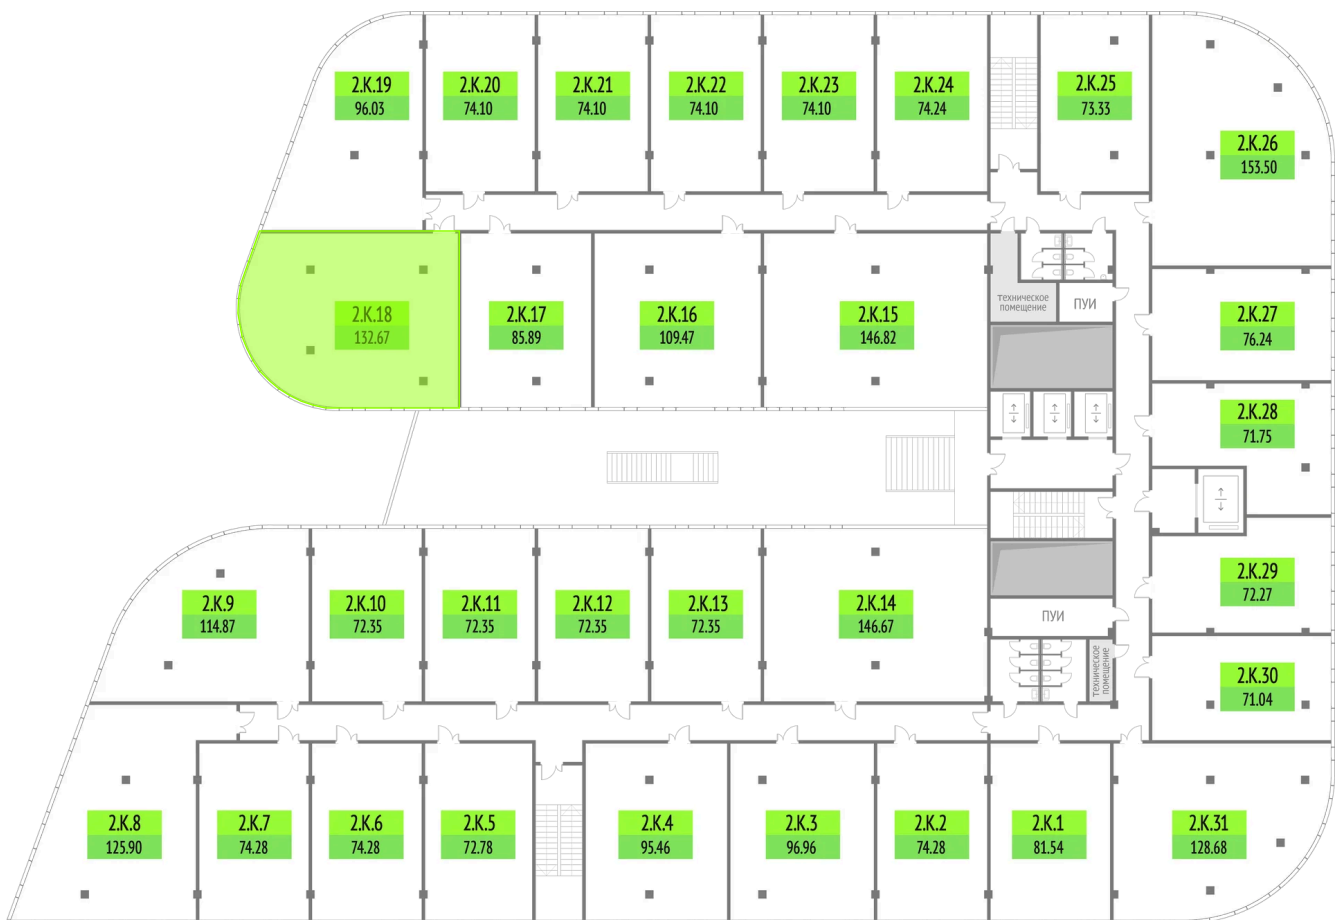

Номер: 2.К.18

132.67 м²

Отсканируйте QR-код и смотрите
на сайте upside-tech.ru

Цена по запросу

На улицу

Свободная планировка

Этаж

2

Секция

Альфа

24.06.2026 21:20 (Мск)

Не является публичной офертой, цена может быть скорректирована.
Информация взята с сайта «upside-tech.ru».

На этаже 2

132.67 м²

24.06.2026 21:20 (Мск)

Не является публичной офертой, цена может быть скорректирована.

Информация взята с сайта «upside-tech.ru».

132.67 м²

24.06.2026 21:20 (Мск)

Не является публичной офертой, цена может быть скорректирована.

Информация взята с сайта «upside-tech.ru».