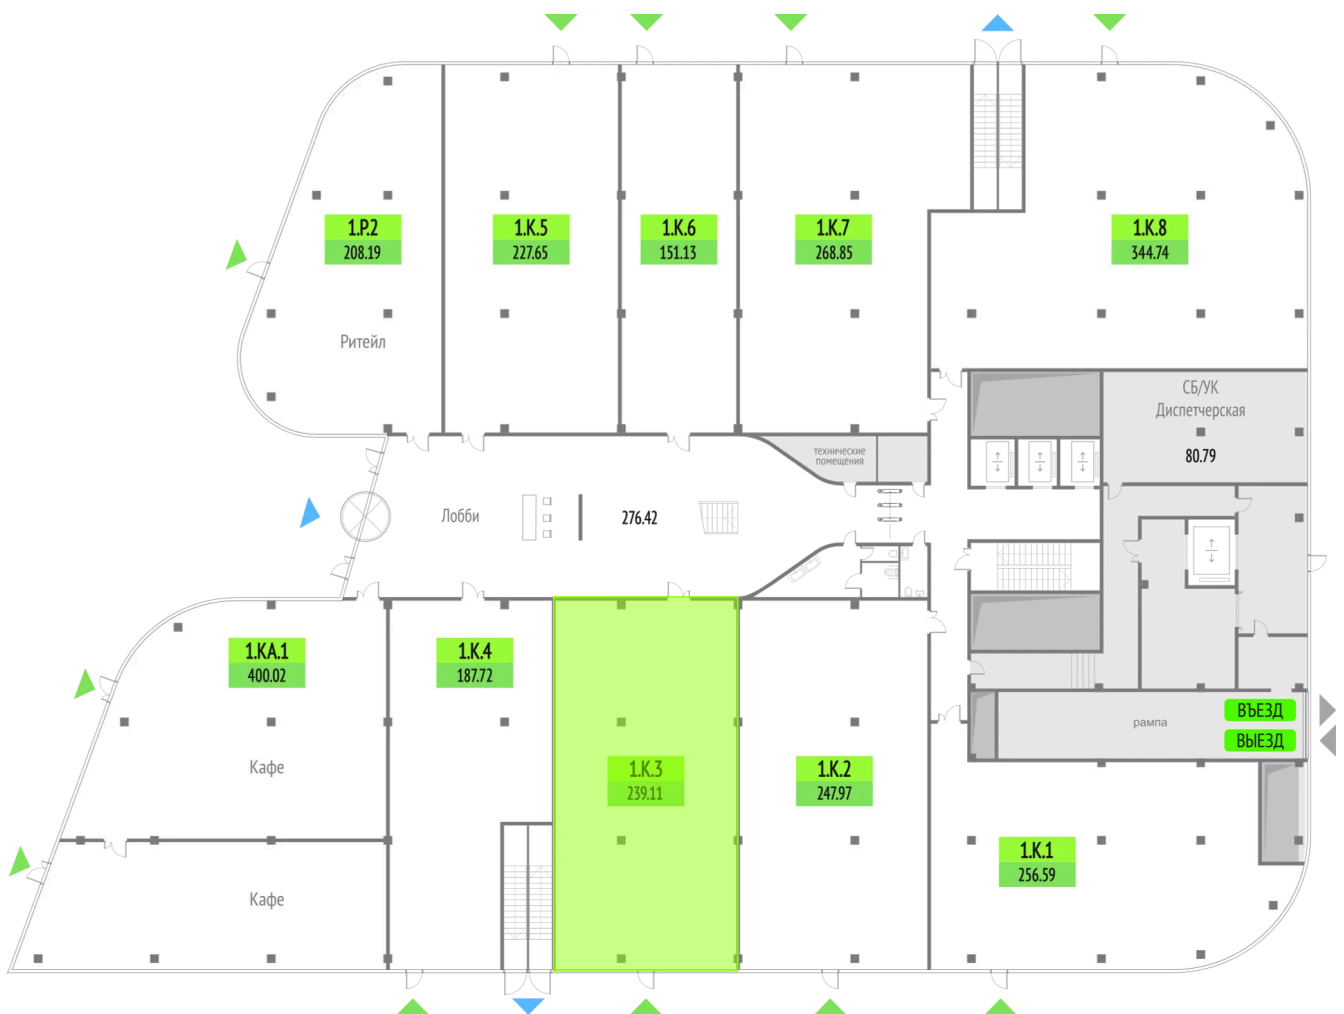

Номер: 1.K.03

239.11 м²

Отсканируйте QR-код и смотрите
на сайте upside-tech.ru

Цена по запросу

На улицу

Свободная планировка

Панорамные окна

Этаж

1

Секция

Альфа

26.06.2026 10:27 (Мск)

Не является публичной офертой, цена может быть скорректирована.
Информация взята с сайта «upside-tech.ru».

На этаже 1

239.11 м²

26.06.2026 10:27 (Мск)

Не является публичной офертой, цена может быть скорректирована.

Информация взята с сайта «upside-tech.ru».

239.11 м²

26.06.2026 10:27 (Мск)

Не является публичной офертой, цена может быть скорректирована.

Информация взята с сайта «upside-tech.ru».