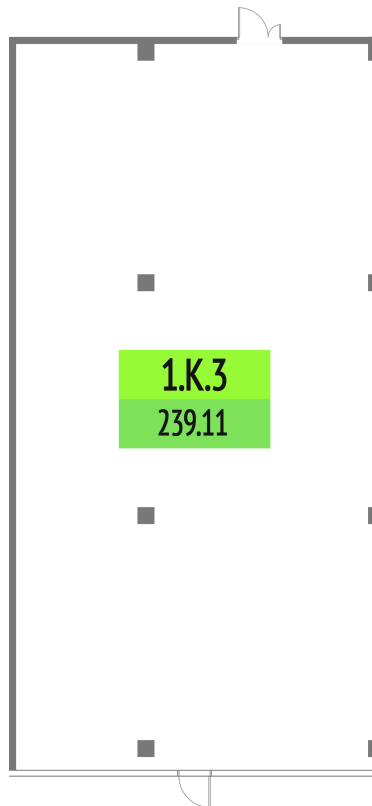

Номер: 1.K.03

239.11 м²

Отсканируйте QR-код и смотрите
на сайте upside-tech.ru

Цена по запросу

На улицу

Свободная планировка

Панорамные окна

Этаж

1

Секция

Альфа

26.06.2026 10:27 (Мск)

Не является публичной офертой, цена может быть скорректирована.
Информация взята с сайта «upside-tech.ru».

На этаже 1

239.11 м²

26.06.2026 10:27 (Мск)