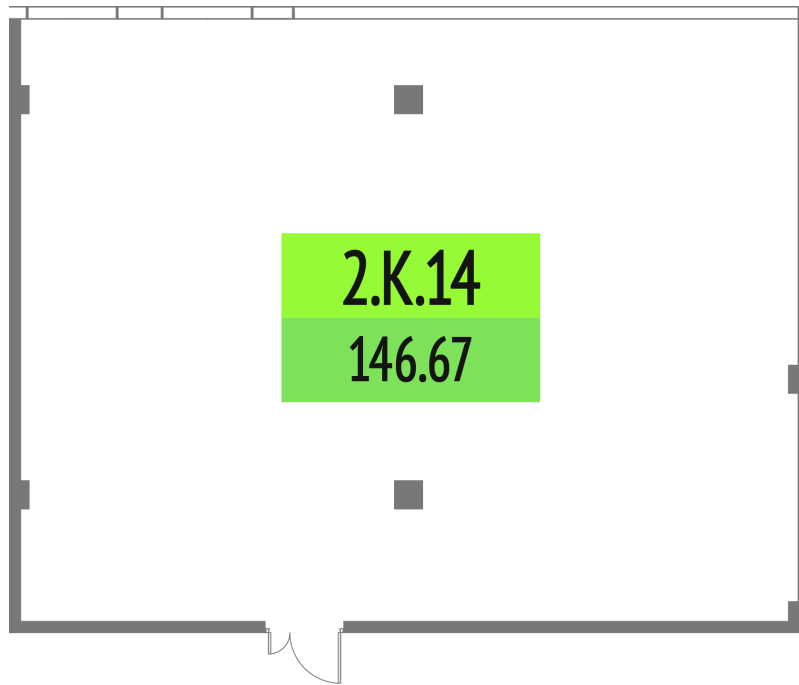

Номер: 2.К.14

146.67 м<sup>2</sup>

Отсканируйте QR-код и смотрите  
на сайте upside-tech.ru

## Цена по запросу

Во двор

Свободная планировка

Этаж

2

Секция

Альфа

11.04.2026 07:37 (Мск)

## На этаже 2

146.67 м<sup>2</sup>

11.04.2026 07:37 (Мск)

Не является публичной офертой, цена может быть скорректирована. Информация взята  
с сайта «upside-tech.ru»

146.67 м<sup>2</sup>

11.04.2026 07:37 (Мск)