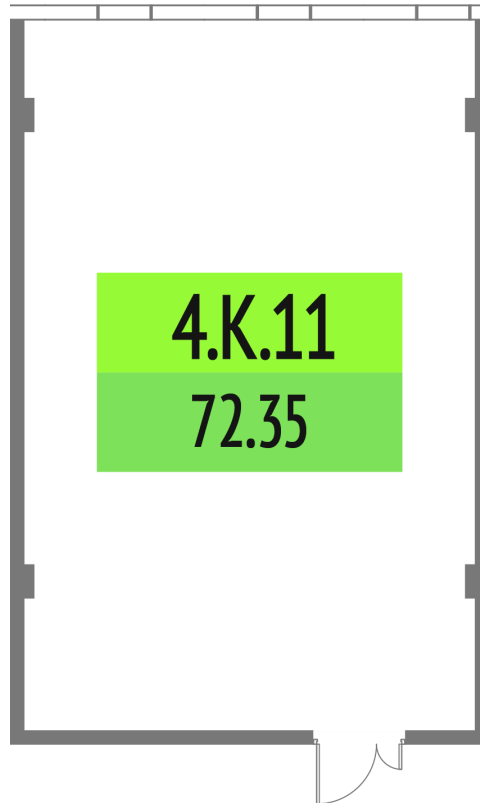

Номер: 4.K.11

72.35 м²

Отсканируйте QR-код и смотрите
на сайте upside-tech.ru

Цена по запросу

Во двор

Свободная планировка

Этаж

4

Секция

Альфа

10.07.2026 08:39 (Мск)

Не является публичной офертой, цена может быть скорректирована.
Информация взята с сайта «upside-tech.ru».

На этаже 4

72.35 м²

10.07.2026 08:39 (Мск)

Не является публичной офертой, цена может быть скорректирована.

Информация взята с сайта «upside-tech.ru».

72.35 м²

10.07.2026 08:39 (Мск)

Не является публичной офертой, цена может быть скорректирована.

Информация взята с сайта «upside-tech.ru».