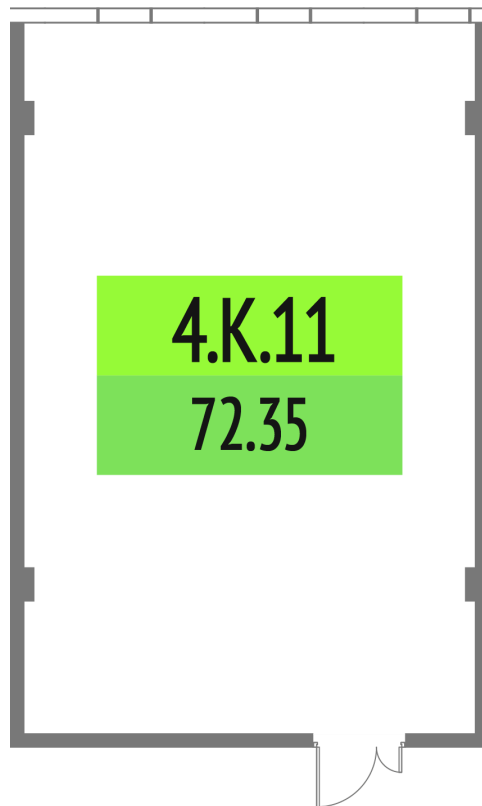

Номер: 4.K.11

72.35 м²

Отсканируйте QR-код и смотрите
на сайте upside-tech.ru

Цена по запросу

Во двор

Свободная планировка

Этаж

4

Секция

Альфа

26.05.2026 06:52 (Мск)

Не является публичной офертой, цена может быть скорректирована.
Информация взята с сайта «upside-tech.ru».

На этаже 4

72.35 м²

26.05.2026 06:52 (Мск)

Не является публичной офертой, цена может быть скорректирована.

Информация взята с сайта «upside-tech.ru».

72.35 м²

26.05.2026 06:52 (Мск)

Не является публичной офертой, цена может быть скорректирована.

Информация взята с сайта «upside-tech.ru».