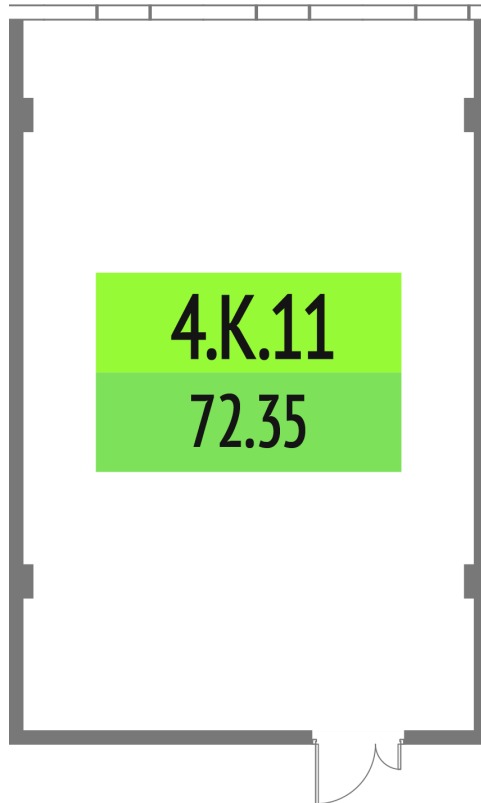

Номер: 4.K.11

72.35 м²

Отсканируйте QR-код и смотрите
на сайте upside-tech.ru

Цена по запросу

Во двор

Свободная планировка

Этаж

4

Секция

Альфа

11.04.2026 05:41 (Мск)

Не является публичной офертой, цена может быть скорректирована. Информация взята
с сайта «upside-tech.ru»

На этаже 4

72.35 м²

11.04.2026 05:41 (Мск)

Не является публичной офертой, цена может быть скорректирована. Информация взята с сайта «upside-tech.ru»

72.35 м²

11.04.2026 05:41 (Мск)

Не является публичной офертой, цена может быть скорректирована. Информация взята с сайта «upside-tech.ru»