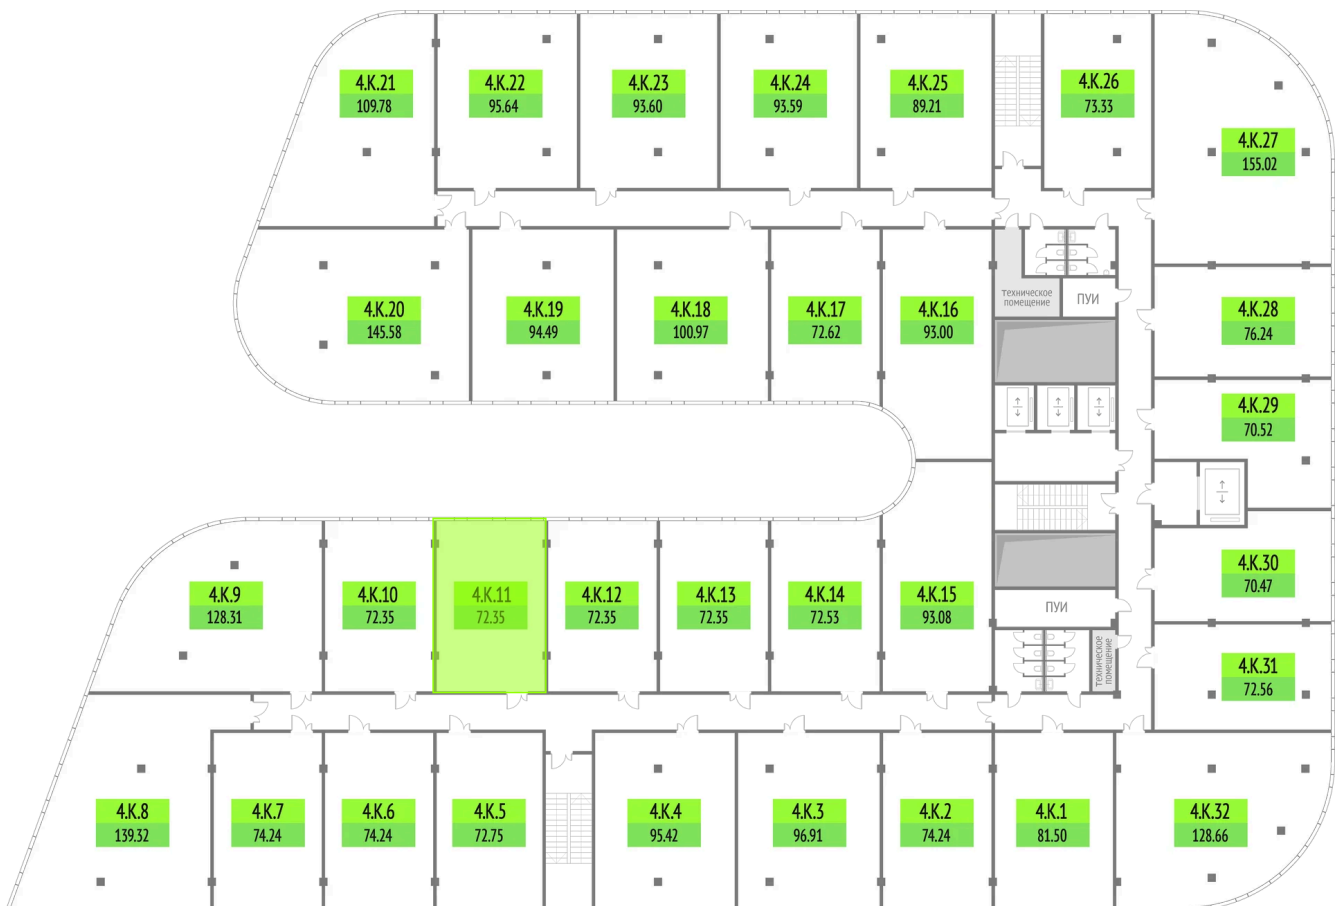

Номер: 4.K.11

72.35 м²

Отсканируйте QR-код и смотрите
на сайте upside-tech.ru

Цена по запросу

Во двор

Свободная планировка

Этаж

4

Секция

Альфа

26.05.2026 06:52 (Мск)

Не является публичной офертой, цена может быть скорректирована.
Информация взята с сайта «upside-tech.ru».

На этаже 4

72.35 м²

26.05.2026 06:52 (Мск)

Не является публичной офертой, цена может быть скорректирована.

Информация взята с сайта «upside-tech.ru».

72.35 м²

26.05.2026 06:52 (Мск)

Не является публичной офертой, цена может быть скорректирована.

Информация взята с сайта «upside-tech.ru».