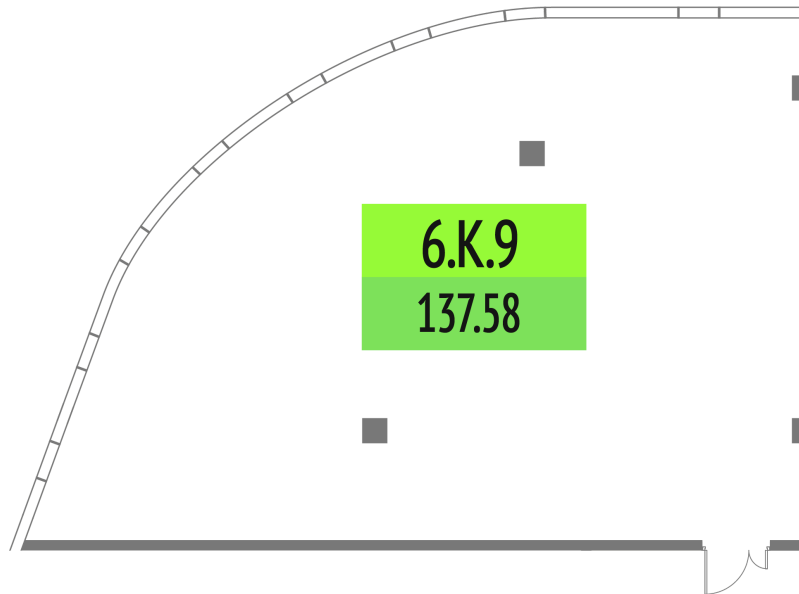

Номер: 6.К.09

137.58 м²

Отсканируйте QR-код и смотрите
на сайте upside-tech.ru

Цена по запросу

На улицу

Свободная планировка

Этаж

6

Секция

Альфа

11.04.2026 05:35 (Мск)

Не является публичной офертой, цена может быть скорректирована. Информация взята
с сайта «upside-tech.ru»

На этаже 6

137.58 м²

11.04.2026 05:35 (Мск)

Не является публичной офертой, цена может быть скорректирована. Информация взята с сайта «upside-tech.ru»

137.58 м²

11.04.2026 05:35 (Мск)

Не является публичной офертой, цена может быть скорректирована. Информация взята с сайта «upside-tech.ru»