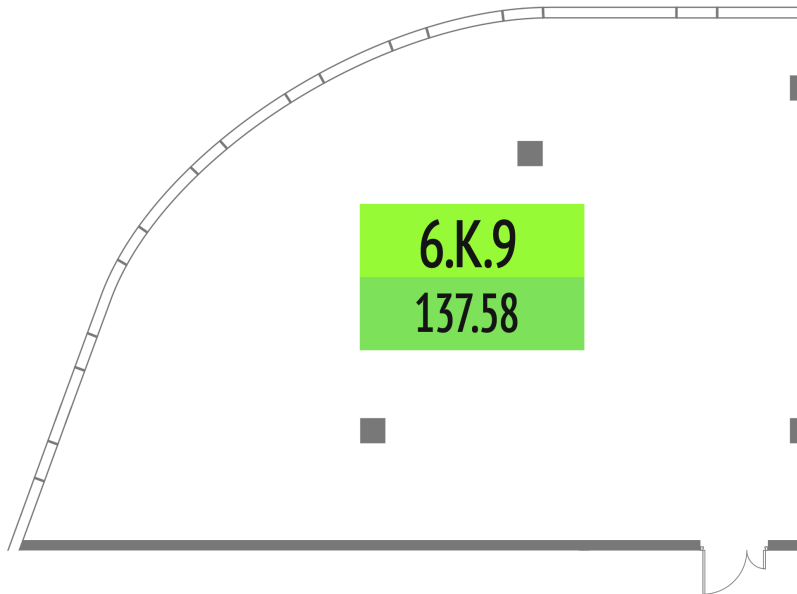

Номер: 6.К.09

137.58 м²

Отсканируйте QR-код и смотрите
на сайте upside-tech.ru

Цена по запросу

На улицу

Свободная планировка

Этаж

6

Секция

Альфа

10.07.2026 08:36 (Мск)

Не является публичной офертой, цена может быть скорректирована.
Информация взята с сайта «upside-tech.ru».

На этаже 6

137.58 м²

10.07.2026 08:36 (Мск)

Не является публичной офертой, цена может быть скорректирована.

Информация взята с сайта «upside-tech.ru».

137.58 м²

10.07.2026 08:36 (Мск)

Не является публичной офертой, цена может быть скорректирована.

Информация взята с сайта «upside-tech.ru».