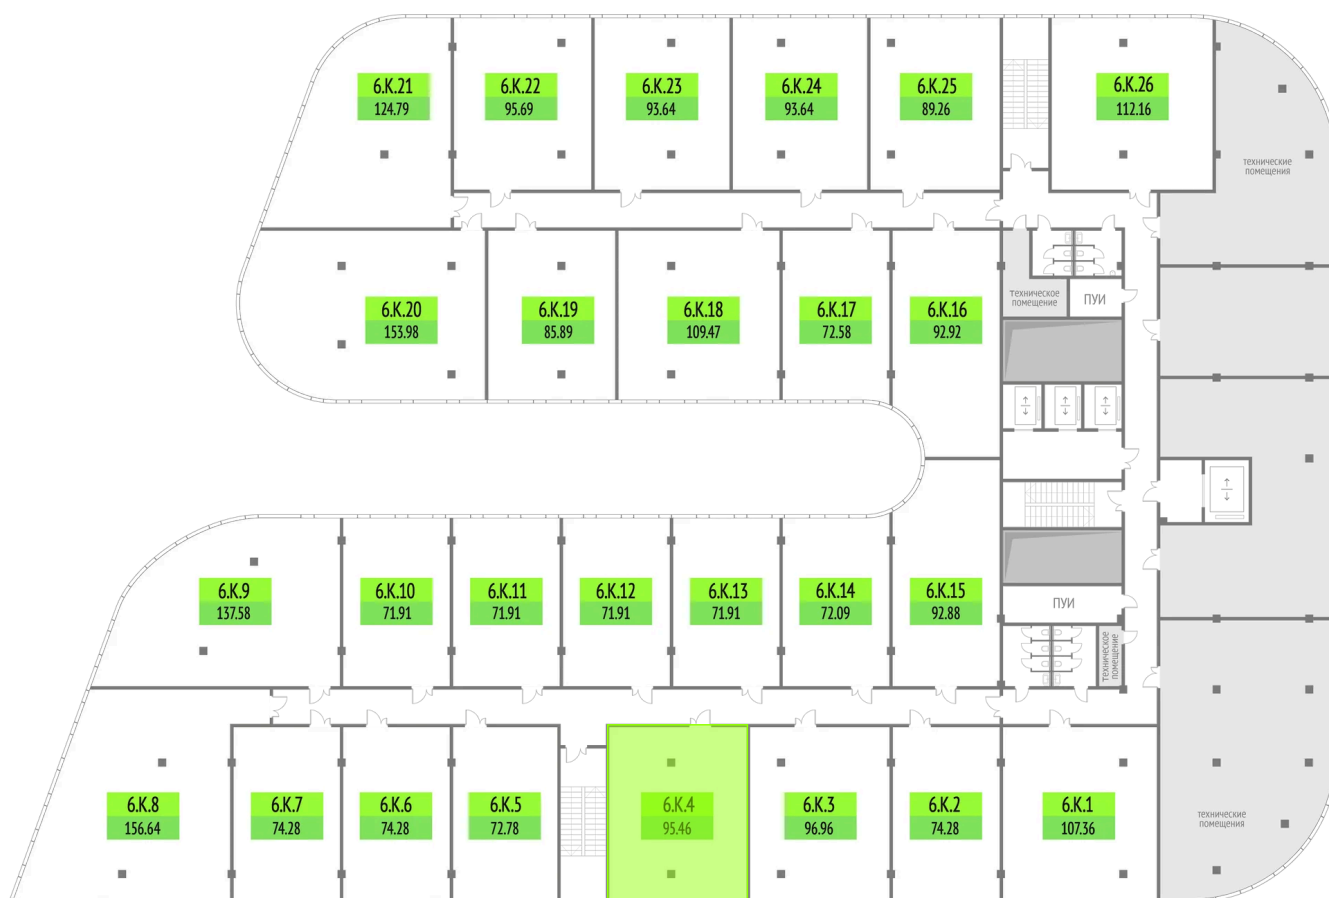

Номер: 6.К.04

95.46 м²

Отсканируйте QR-код и смотрите
на сайте upside-tech.ru

Цена по запросу

На улицу

Свободная планировка

Этаж

6

Секция

Альфа

11.04.2026 07:36 (Мск)

Не является публичной офертой, цена может быть скорректирована. Информация взята
с сайта «upside-tech.ru»

На этаже 6

95.46 м²

11.04.2026 07:36 (Мск)

Не является публичной офертой, цена может быть скорректирована. Информация взята с сайта «upside-tech.ru»

95.46 м²

11.04.2026 07:36 (Мск)

Не является публичной офертой, цена может быть скорректирована. Информация взята с сайта «upside-tech.ru»