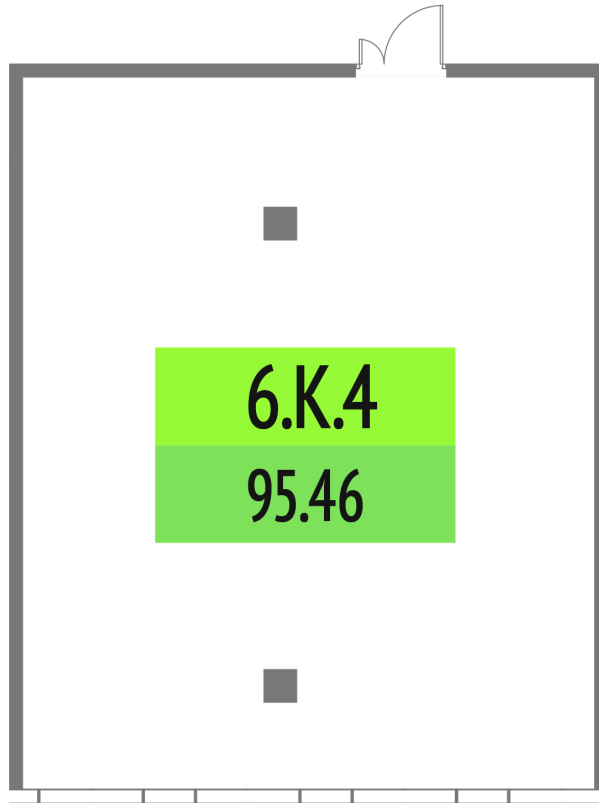

Номер: 6.К.04

95.46 м²

Отсканируйте QR-код и смотрите
на сайте upside-tech.ru

Цена по запросу

На улицу

Свободная планировка

Этаж

6

Секция

Альфа

11.04.2026 07:36 (Мск)

Не является публичной офертой, цена может быть скорректирована. Информация взята
с сайта «upside-tech.ru»

На этаже 6

95.46 м²

11.04.2026 07:36 (Мск)

Не является публичной офертой, цена может быть скорректирована. Информация взята с сайта «upside-tech.ru»

95.46 м²

11.04.2026 07:36 (Мск)

Не является публичной офертой, цена может быть скорректирована. Информация взята с сайта «upside-tech.ru»