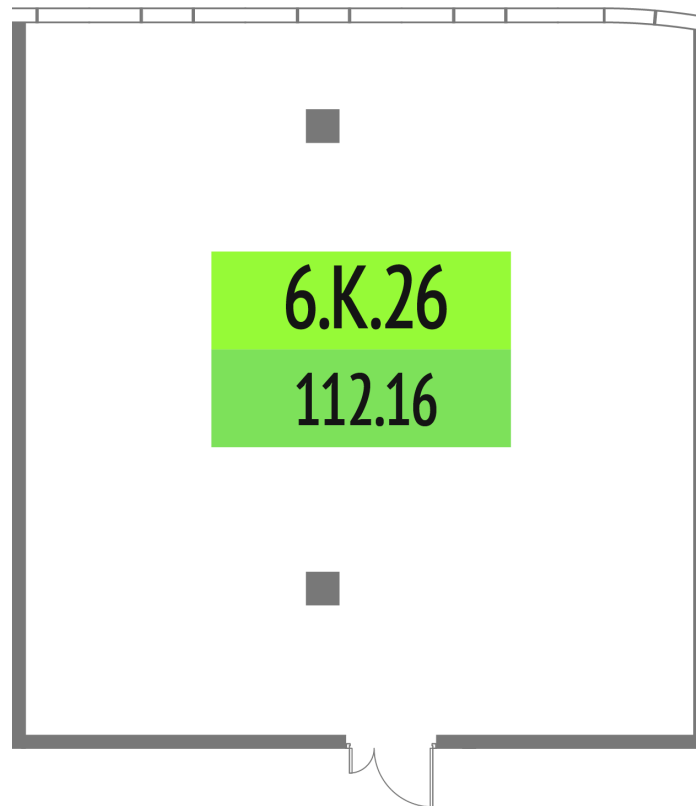

Номер: 6.К.26

112.16 м²

Отсканируйте QR-код и смотрите
на сайте upside-tech.ru

Цена по запросу

На улицу

Свободная планировка

Этаж

6

Секция

Альфа

11.04.2026 05:38 (Мск)

Не является публичной офертой, цена может быть скорректирована. Информация взята
с сайта «upside-tech.ru»

На этаже 6

112.16 м²

11.04.2026 05:38 (Мск)

Не является публичной офертой, цена может быть скорректирована. Информация взята с сайта «upside-tech.ru»

112.16 м²

11.04.2026 05:38 (Мск)

Не является публичной офертой, цена может быть скорректирована. Информация взята с сайта «upside-tech.ru»