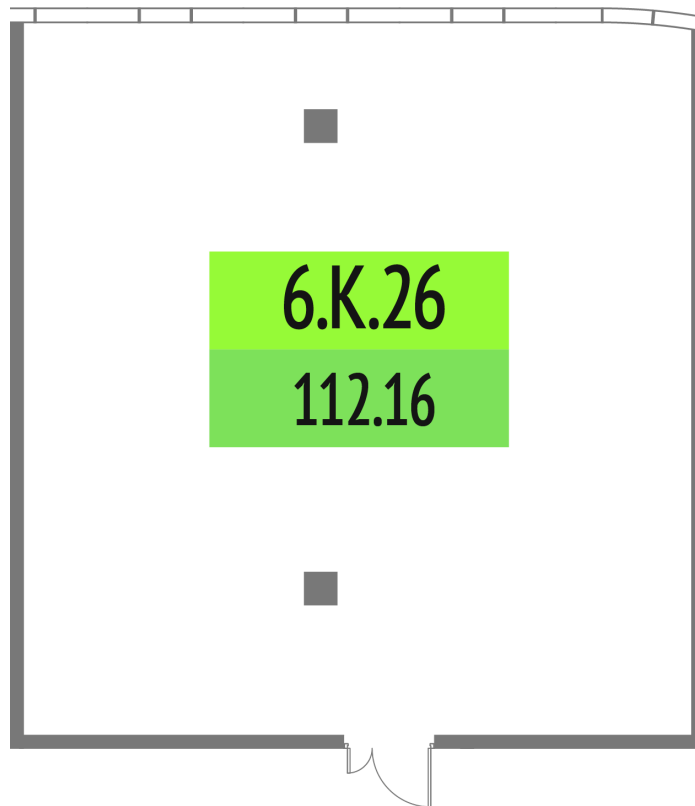

Номер: 6.К.26

112.16 м²

Отсканируйте QR-код и смотрите
на сайте upside-tech.ru

Цена по запросу

На улицу

Свободная планировка

Этаж

6

Секция

Альфа

10.07.2026 08:39 (Мск)

Не является публичной офертой, цена может быть скорректирована.
Информация взята с сайта «upside-tech.ru».

На этаже 6

112.16 м²

10.07.2026 08:39 (Мск)

Не является публичной офертой, цена может быть скорректирована.

Информация взята с сайта «upside-tech.ru».

112.16 м²

10.07.2026 08:39 (Мск)

Не является публичной офертой, цена может быть скорректирована.

Информация взята с сайта «upside-tech.ru».