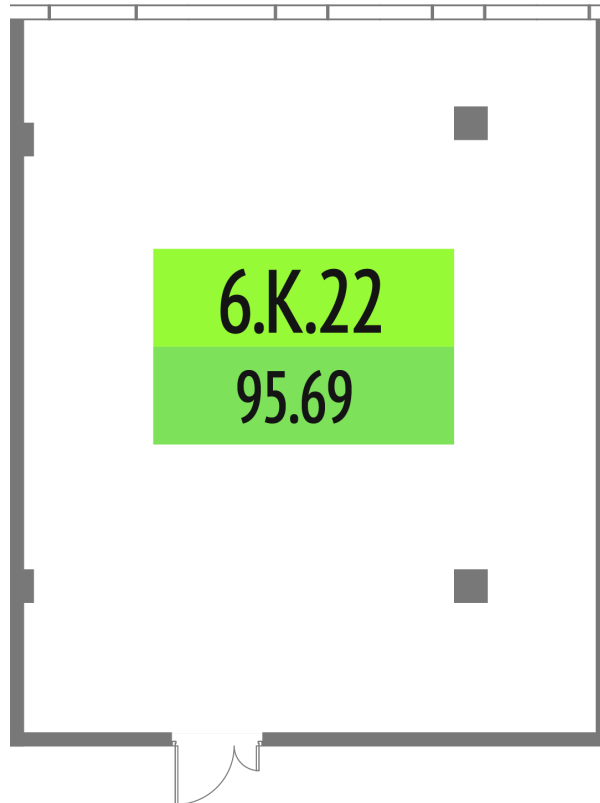

Номер: 6.К.22

95.69 м²

Отсканируйте QR-код и смотрите
на сайте upside-tech.ru

Цена по запросу

На улицу

Свободная планировка

Этаж

6

Секция

Альфа

10.07.2026 08:49 (Мск)

Не является публичной офертой, цена может быть скорректирована.
Информация взята с сайта «upside-tech.ru».

На этаже 6

95.69 м²

10.07.2026 08:49 (Мск)

Не является публичной офертой, цена может быть скорректирована.

Информация взята с сайта «upside-tech.ru».

95.69 м²

10.07.2026 08:49 (Мск)

Не является публичной офертой, цена может быть скорректирована.

Информация взята с сайта «upside-tech.ru».