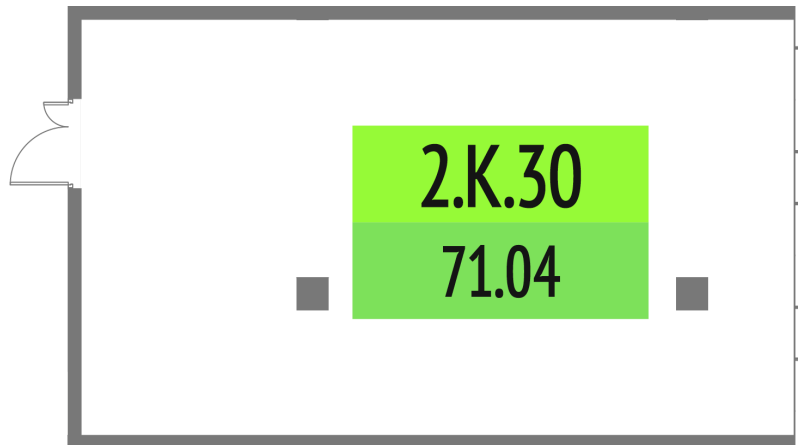

Номер: 2.К.30

71.04 м²

Отсканируйте QR-код и смотрите
на сайте upside-tech.ru

Цена по запросу

На улицу

Свободная планировка

Этаж

2

Секция

Альфа

15.04.2026 13:38 (Мск)

Не является публичной офертой, цена может быть скорректирована. Информация взята
с сайта «upside-tech.ru»

На этаже 2

71.04 м²

15.04.2026 13:38 (Мск)

Не является публичной офертой, цена может быть скорректирована. Информация взята с сайта «upside-tech.ru»