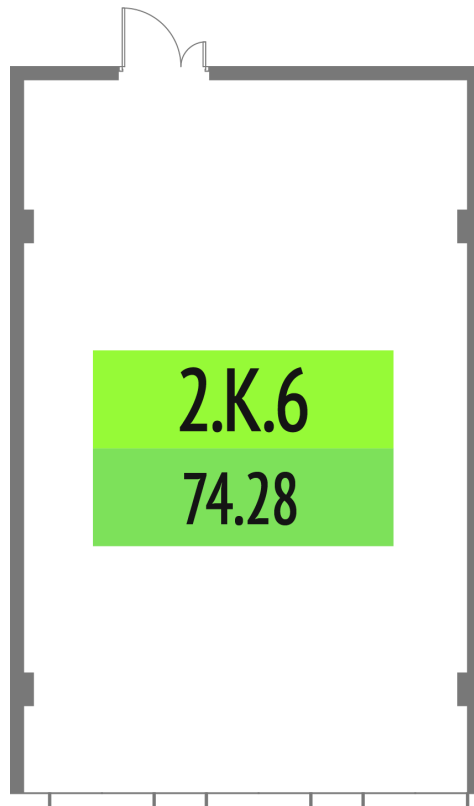

Номер: 2.К.06

74.28 м²

Отсканируйте QR-код и
смотрите на сайте upside-
tech.ru

Цена по запросу

На улицу

Свободная планировка

Этаж

2

Секция

Альфа

10.07.2026 12:45 (Мск)

Не является публичной офертой, цена может быть скорректирована.
Информация взята с сайта «upside-tech.ru».

На этаже 2

74.28 м²

10.07.2026 12:45 (Мск)

Не является публичной офертой, цена может быть скорректирована.

Информация взята с сайта «upside-tech.ru».

74.28 м²

10.07.2026 12:45 (Мск)

Не является публичной офертой, цена может быть скорректирована.
Информация взята с сайта «upside-tech.ru».