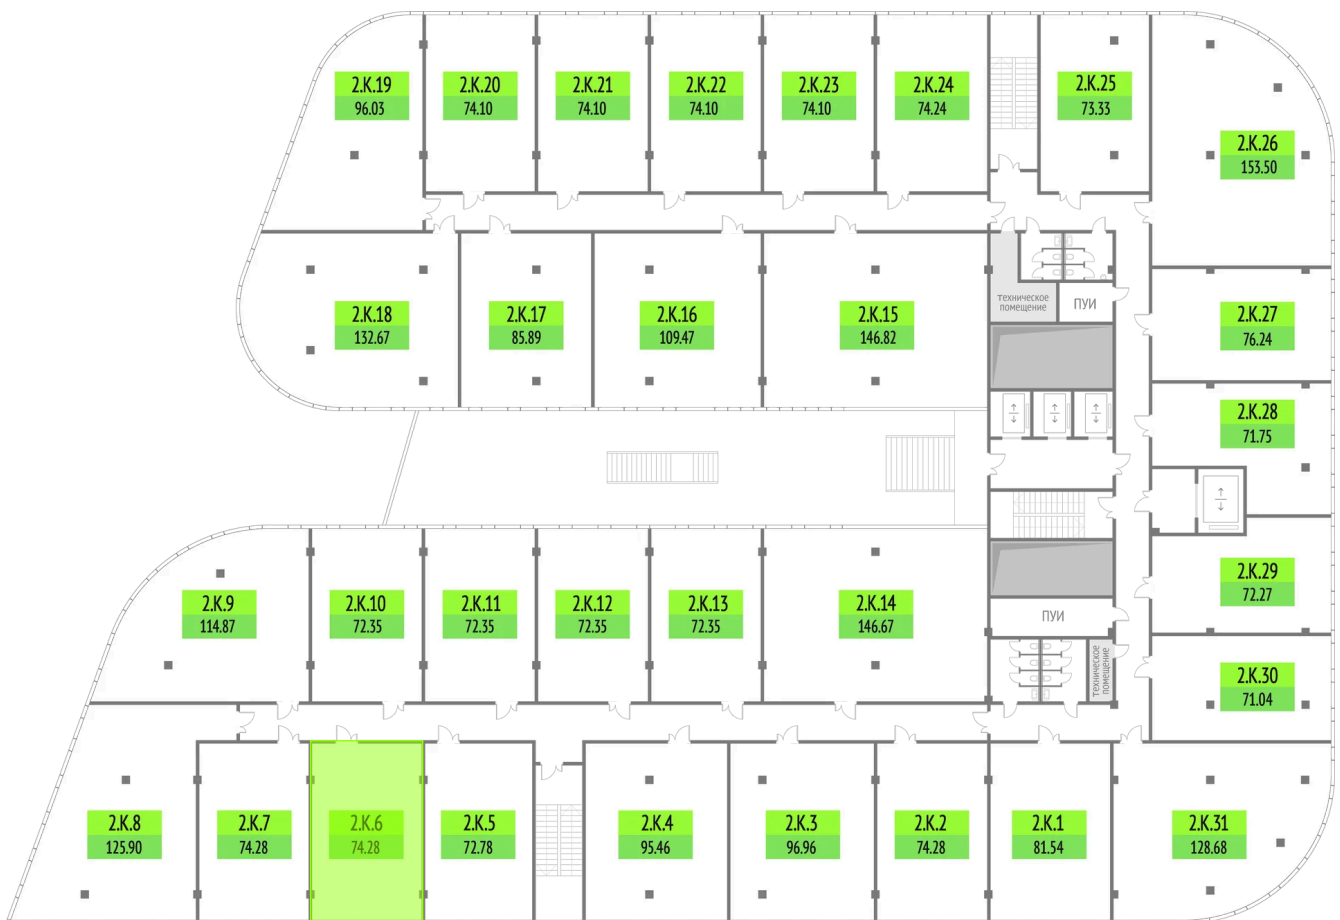

## Цена по запросу

На улицу

Свободная планировка

Этаж

2

Секция

Альфа

11.04.2026 04:19 (Мск)

## На этаже 2

74.28 м<sup>2</sup>

11.04.2026 04:19 (Мск)

Не является публичной офертой, цена может быть скорректирована. Информация взята с сайта «upside-tech.ru»

74.28 м<sup>2</sup>

11.04.2026 04:19 (Мск)