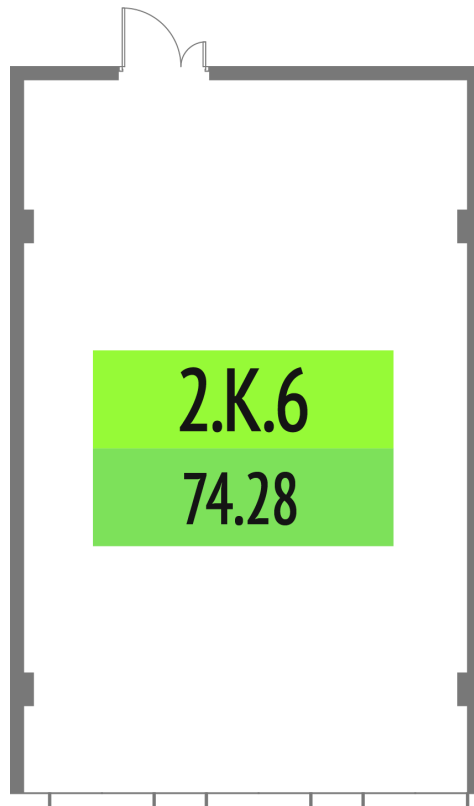

Номер: 2.К.06

74.28 м<sup>2</sup>

Отсканируйте QR-код и смотрите  
на сайте upside-tech.ru

## Цена по запросу

На улицу

Свободная планировка

Этаж

2

Секция

Альфа

11.04.2026 04:19 (Мск)

## На этаже 2

74.28 м<sup>2</sup>

11.04.2026 04:19 (Мск)

Не является публичной офертой, цена может быть скорректирована. Информация взята с сайта «upside-tech.ru»

74.28 м<sup>2</sup>

11.04.2026 04:19 (Мск)