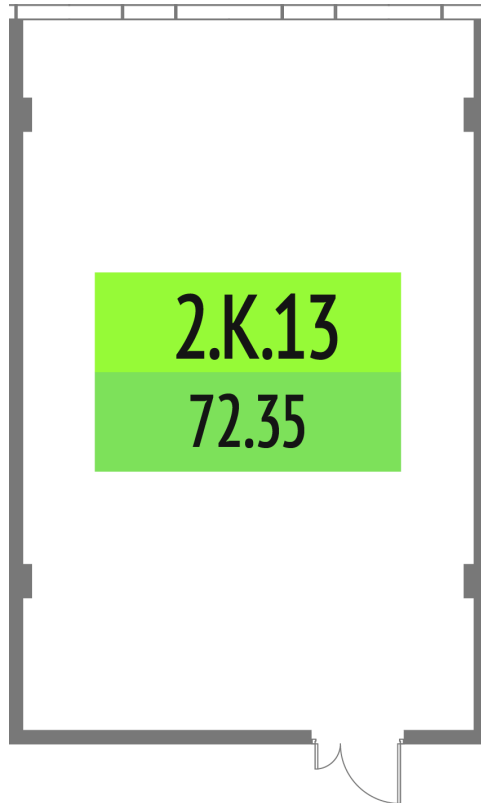

Номер: 2.К.13

72.35 м<sup>2</sup>

Отсканируйте QR-код и смотрите  
на сайте upside-tech.ru

## Цена по запросу

Во двор

Свободная планировка

Этаж

2

Секция

Альфа

11.04.2026 05:42 (Мск)

## На этаже 2

72.35 м<sup>2</sup>

11.04.2026 05:42 (Мск)

Не является публичной офертой, цена может быть скорректирована. Информация взята  
с сайта «upside-tech.ru»

72.35 м<sup>2</sup>

11.04.2026 05:42 (Мск)