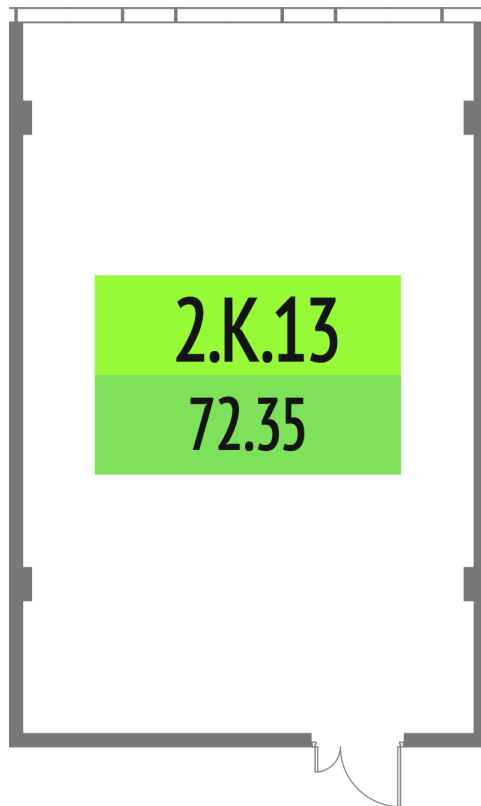

Номер: 2.К.13

72.35 м<sup>2</sup>

Отсканируйте QR-код и  
смотрите на сайте upside-  
tech.ru

## Цена по запросу

Во двор

Свободная планировка

Этаж

2

Секция

Альфа

10.07.2026 08:46 (Мск)

## На этаже 2

72.35 м<sup>2</sup>

10.07.2026 08:46 (Мск)

Не является публичной офертой, цена может быть скорректирована.

Информация взята с сайта «upside-tech.ru».

72.35 м<sup>2</sup>

10.07.2026 08:46 (Мск)