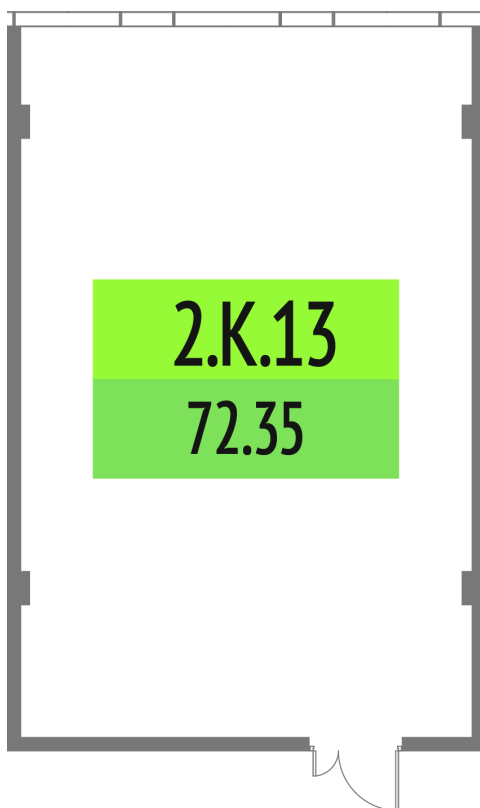

Номер: 2.К.13

72.35 м²

Отсканируйте QR-код и
смотрите на сайте upside-
tech.ru

Цена по запросу

Во двор

Свободная планировка

Этаж

2

Секция

Альфа

26.05.2026 06:53 (Мск)

Не является публичной офертой, цена может быть скорректирована.
Информация взята с сайта «upside-tech.ru».

На этаже 2

72.35 м²

26.05.2026 06:53 (Мск)

Не является публичной офертой, цена может быть скорректирована.

Информация взята с сайта «upside-tech.ru».

72.35 м²

26.05.2026 06:53 (Мск)

Не является публичной офертой, цена может быть скорректирована.
Информация взята с сайта «upside-tech.ru».