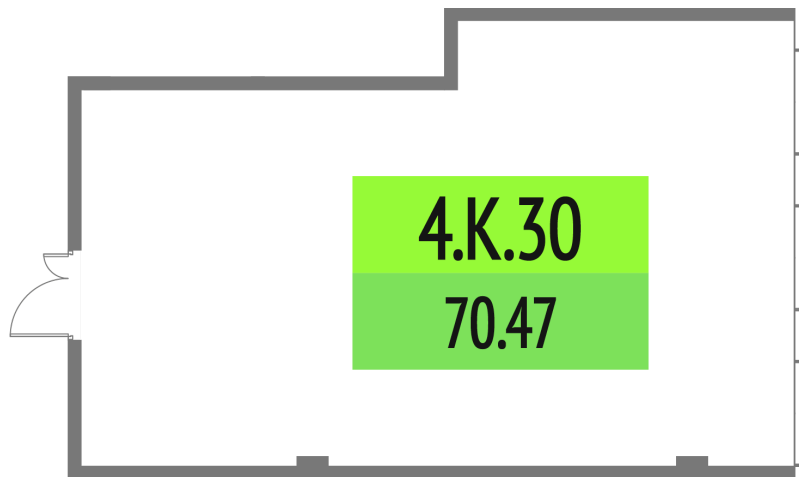

Номер: 4.K.30

70.47 м²

Отсканируйте QR-код и смотрите
на сайте upside-tech.ru

Цена по запросу

На улицу

Свободная планировка

Этаж

4

Секция

Альфа

11.04.2026 05:42 (Мск)

Не является публичной офертой, цена может быть скорректирована. Информация взята
с сайта «upside-tech.ru»

На этаже 4

70.47 м²

11.04.2026 05:42 (Мск)

Не является публичной офертой, цена может быть скорректирована. Информация взята с сайта «upside-tech.ru»

70.47 м²

11.04.2026 05:42 (Мск)

Не является публичной офертой, цена может быть скорректирована. Информация взята с сайта «upside-tech.ru»