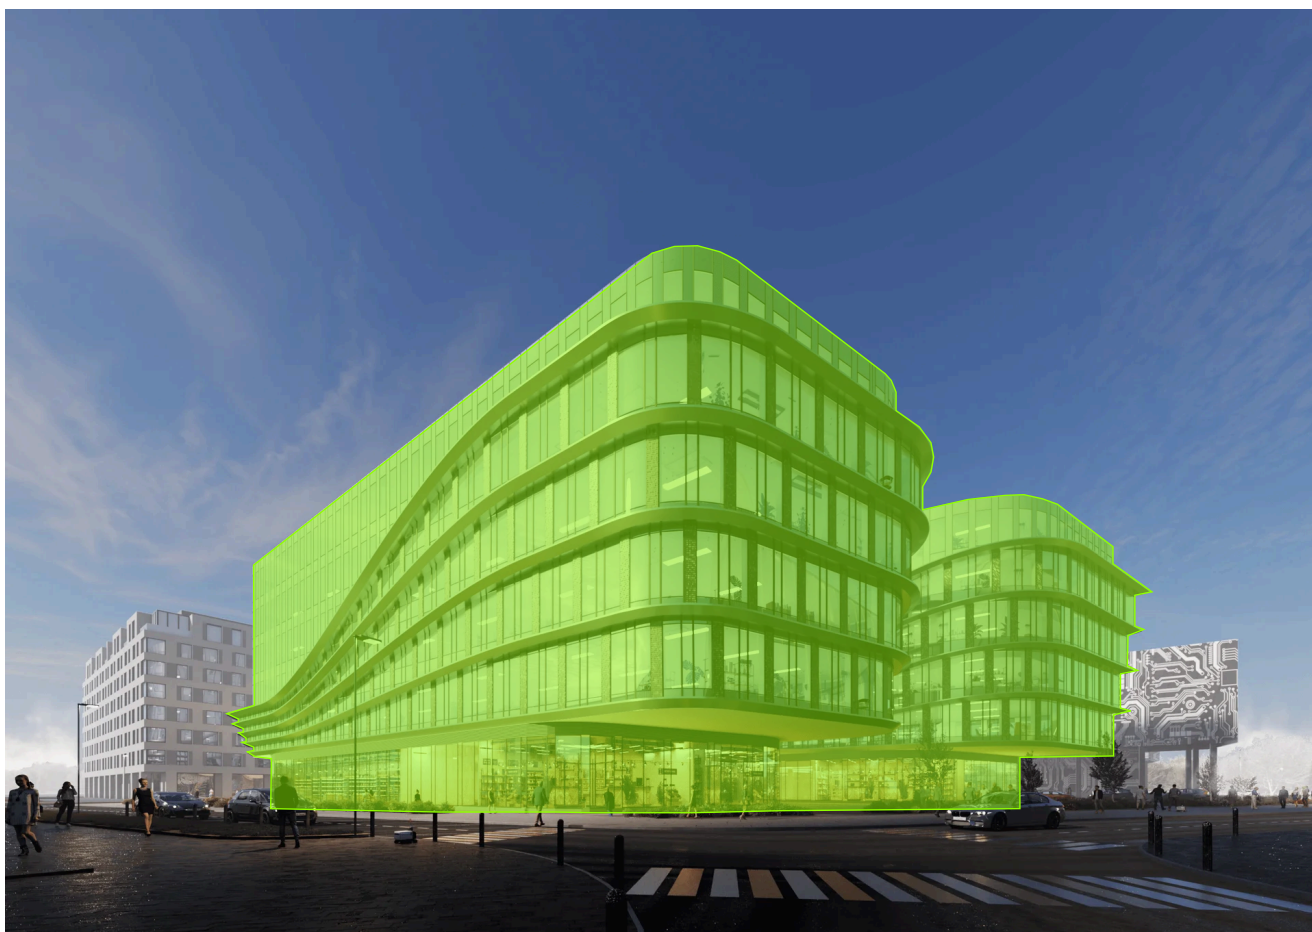

93.08 м²

10.07.2026 08:49 (Мск)

Не является публичной офертой, цена может быть скорректирована.

Информация взята с сайта «upside-tech.ru».