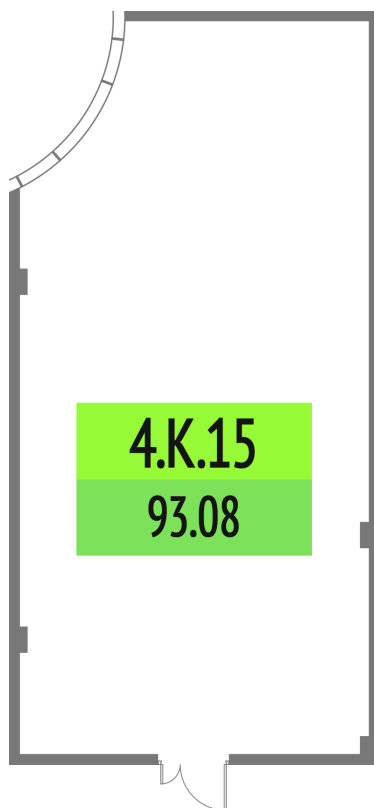

Номер: 4.K.15

93.08 м<sup>2</sup>

Отсканируйте QR-код и смотрите  
на сайте upside-tech.ru

## Цена по запросу

Во двор

Свободная планировка

Этаж

4

Секция

Альфа

11.04.2026 07:35 (Мск)

## На этаже 4

93.08 м<sup>2</sup>

11.04.2026 07:35 (Мск)

Не является публичной офертой, цена может быть скорректирована. Информация взята с сайта «upside-tech.ru»

93.08 м<sup>2</sup>

11.04.2026 07:35 (Мск)