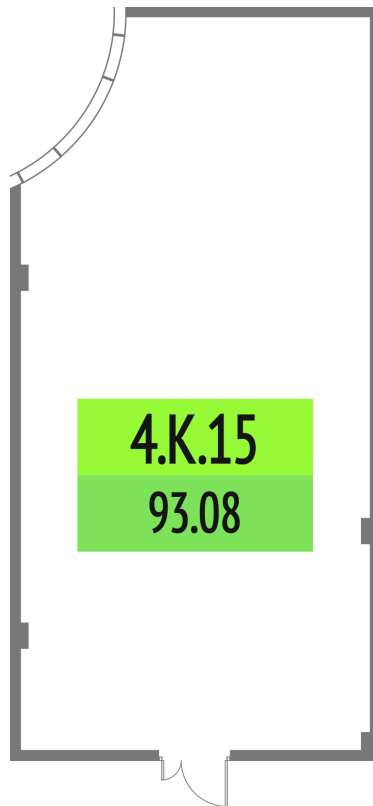

Номер: 4.K.15

93.08 м²

Отсканируйте QR-код и смотрите
на сайте upside-tech.ru

Цена по запросу

Во двор

Свободная планировка

Этаж

4

Секция

Альфа

10.07.2026 08:49 (Мск)

Не является публичной офертой, цена может быть скорректирована.
Информация взята с сайта «upside-tech.ru».

На этаже 4

93.08 м²

10.07.2026 08:49 (Мск)

Не является публичной офертой, цена может быть скорректирована.

Информация взята с сайта «upside-tech.ru».

93.08 м²

10.07.2026 08:49 (Мск)

Не является публичной офертой, цена может быть скорректирована.

Информация взята с сайта «upside-tech.ru».