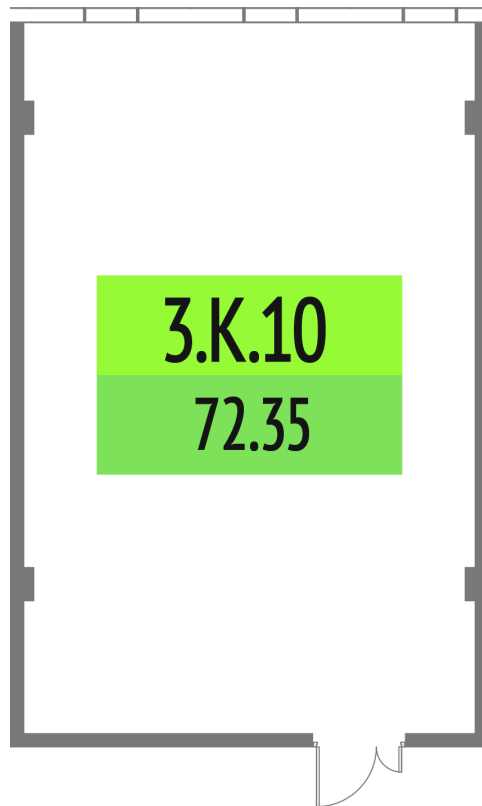

Номер: 3.K.10

72.35 м²

Отсканируйте QR-код и смотрите
на сайте upside-tech.ru

Цена по запросу

Во двор

Свободная планировка

Этаж

3

Секция

Альфа

27.06.2026 05:05 (Мск)

Не является публичной офертой, цена может быть скорректирована.
Информация взята с сайта «upside-tech.ru».

На этаже 3

72.35 м²

27.06.2026 05:05 (Мск)

Не является публичной офертой, цена может быть скорректирована.

Информация взята с сайта «upside-tech.ru».

72.35 м²

27.06.2026 05:05 (Мск)

Не является публичной офертой, цена может быть скорректирована.

Информация взята с сайта «upside-tech.ru».